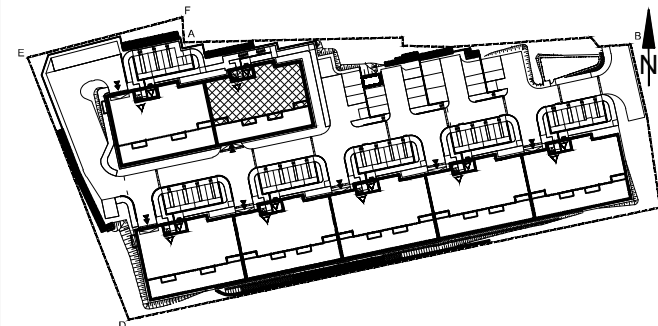

BUDYNEK MIESZKALNY WIELORODZINNY UL. BAŁTYCKA
LOKAL MIESZKALNY M_5, BUDYNEK B7, KONDYGNACJA+2: PIĘTRO 1

RZUT, SKALA 1:100

ZESTAWIENIE POMIESZCZEŃ I POWIERZCHNI			
1	HALL	6.80	m ²
2	SALON / ANEKS KUCHENNY	18.16	m ²
3	POKÓJ	9.29	m ²
4	POKÓJ	10.15	m ²
5	ŁAZIENKA	4.94	m ²
		49.34	m²
6	BALKON	5.60	m ²
	KOMÓRKA LOKATORSKA	2.02	m ²

SCHEMAT ZAGOSPODAROWANIA TERENU
SKALA 1:2000

RZUT KONDYGNACJI +2
SKALA 1:500