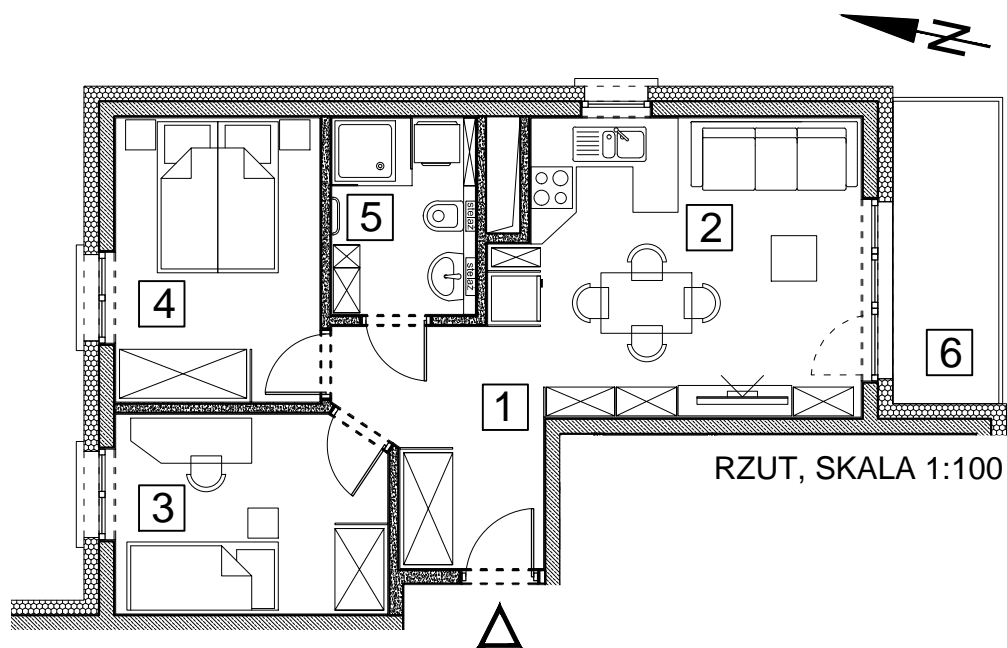

BUDYNEK MIESZKALNY WIELORODZINNY UL. BAŁTYCKA
LOKAL MIESZKALNY M_5, BUDYNEK B7, KONDYGNACJA+2: PIĘTRO 1

RZUT, SKALA 1:100

ZESTAWIENIE POMIESZCZEŃ I POWIERZCHNI			
1	HALL	6.80	m ²
2	SALON / ANEKS KUCHENNY	18.16	m ²
3	POKÓJ	9.29	m ²
4	POKÓJ	10.15	m ²
5	ŁAZIENKA	4.94	m ²
		49.34	m²
6	BALKON	5.60	m ²
	KOMÓRKA LOKATORSKA	2.02	m ²

SCHEMAT ZAGOSPODAROWANIA TERENU
SKALA 1:2000

RZUT KONDYGNACJI +2
SKALA 1:500