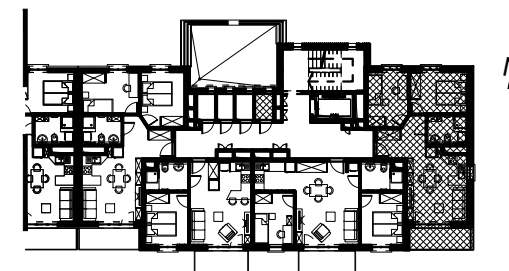

BUDYNEK MIESZKALNY WIELORODZINNY UL. BAŁTYCKA
LOKAL MIESZKALNY M_5, BUDYNEK B7, KONDYGNACJA+2: PIĘTRO 1

RZUT, SKALA 1:100

ZESTAWIENIE POMIESZCZEŃ I POWIERZCHNI			
1	HALL	6.80	m ²
2	SALON / ANEKS KUCHENNY	18.16	m ²
3	POKÓJ	9.29	m ²
4	POKÓJ	10.15	m ²
5	ŁAZIENKA	4.94	m ²
		49.34	m²
6	BALKON	5.60	m ²
	KOMÓRKA LOKATORSKA	2.02	m ²

SCHEMAT ZAGOSPODAROWANIA TERENU
SKALA 1:2000

RZUT KONDYGNACJI +2
SKALA 1:500