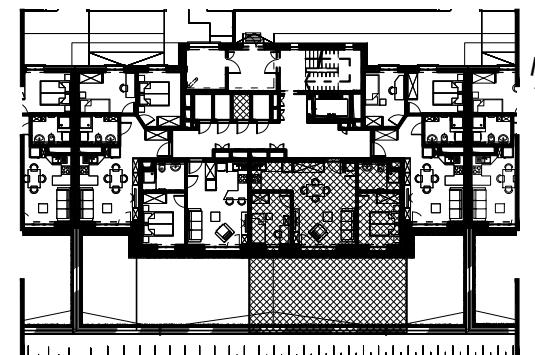

BUDYNEK MIESZKALNY WIELORODZINNY UL. BAŁTYCKA
LOKAL MIESZKALNY M_2, BUDYNEK B3, KONDYGNACJA+1: PARTER

RZUT, SKALA 1:100

ZESTAWIENIE POMIESZCZEŃ I POWIERZCHNI			
1	SALON / ANEKS KUCHENNY	27.79	m ²
2	POKÓJ	9.52	m ²
3	POKÓJ	8.84	m ²
4	ŁAZIENKA	4.88	m ²
		51.03	m²
5	TARAS	52.14	m ²
	KOMÓRKA LOKATORSKA	2.02	m ²

SCHEMAT ZAGOSPODAROWANIA TERENU
SKALA 1:2000

RZUT KONDYGNACJI +1
SKALA 1:500