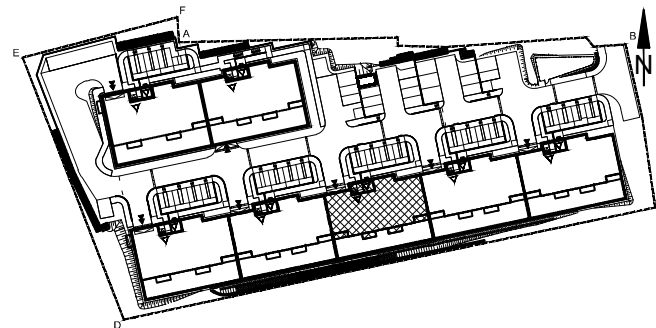

BUDYNEK MIESZKALNY WIELORODZINNY UL. BAŁTYCKA
LOKAL MIESZKALNY M_2, BUDYNEK B3, KONDYGNACJA+1: PARTER

RZUT, SKALA 1:100

ZESTAWIENIE POMIESZCZEŃ I POWIERZCHNI			
1	SALON / ANEKS KUCHENNY	27.79	m ²
2	POKÓJ	9.52	m ²
3	POKÓJ	8.84	m ²
4	ŁAZIENKA	4.88	m ²
		51.03	m²
5	TARAS	52.14	m ²
	KOMÓRKA LOKATORSKA	2.02	m ²

SCHEMAT ZAGOSPODAROWANIA TERENU
SKALA 1:2000

RZUT KONDYGNACJI +1
SKALA 1:500