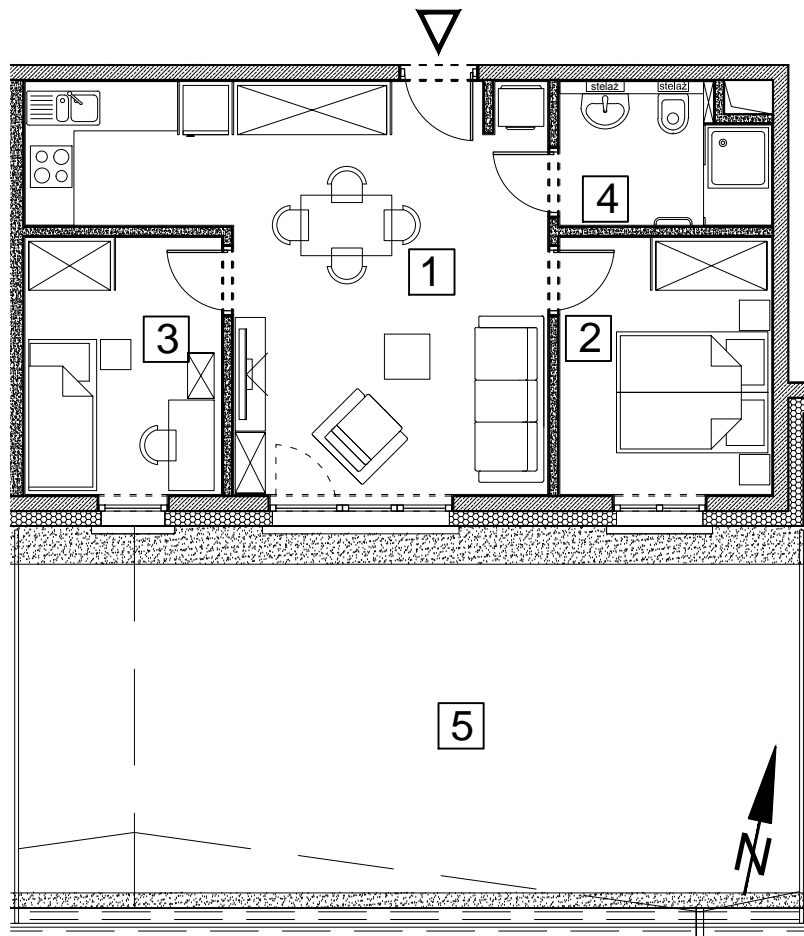

BUDYNEK MIESZKALNY WIELORODZINNY UL. BAŁTYCKA
LOKAL MIESZKALNY M_2, BUDYNEK B3, KONDYGNACJA+1: PARTER

RZUT, SKALA 1:100

ZESTAWIENIE POMIESZCZEŃ I POWIERZCHNI			
1	SALON / ANEKS KUCHENNY	27.79	m ²
2	POKÓJ	9.52	m ²
3	POKÓJ	8.84	m ²
4	ŁAZIENKA	4.88	m ²
		51.03	m²
5	TARAS	52.14	m ²
	KOMÓRKA LOKATORSKA	2.02	m ²

SCHEMAT ZAGOSPODAROWANIA TERENU
SKALA 1:2000

RZUT KONDYGNACJI +1
SKALA 1:500