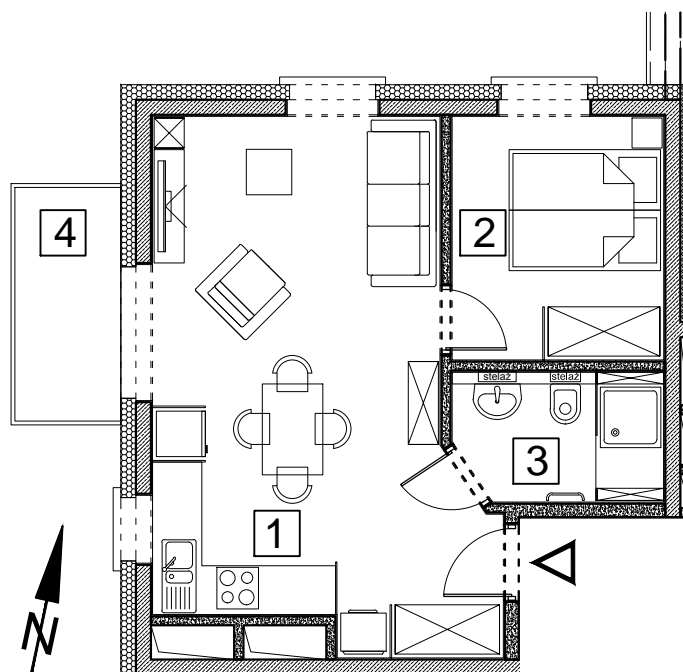

BUDYNEK MIESZKALNY WIELORODZINNY UL. BAŁTYCKA
LOKAL MIESZKALNY M_12, BUDYNEK B6, KONDYGNACJA+3: PIĘTRO 2

RZUT, SKALA 1:100

ZESTAWIENIE POMIESZCZEŃ I POWIERZCHNI			
1	SALON / ANEKS KUCHENNY	27.68	m ²
2	POKÓJ	9.01	m ²
3	ŁAZIENKA	4.60	m ²
		41.29	m²
4	BALKON	4.32	m ²
	KOMÓRKA LOKATORSKA	2.06	m ²

SCHEMAT ZAGOSPODAROWANIA TERENU
SKALA 1:2000

RZUT KONDYGNACJI +3
SKALA 1:500