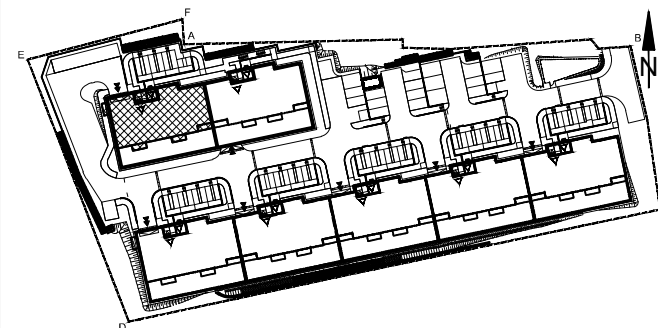

BUDYNEK MIESZKALNY WIELORODZINNY UL. BAŁTYCKA
LOKAL MIESZKALNY M_12, BUDYNEK B6, KONDYGNACJA+3: PIĘTRO 2

RZUT, SKALA 1:100

ZESTAWIENIE POMIESZCZEŃ I POWIERZCHNI			
1	SALON / ANEKS KUCHENNY	27.68	m ²
2	POKÓJ	9.01	m ²
3	ŁAZIENKA	4.60	m ²
		41.29	m²
4	BALKON	4.32	m ²
	KOMÓRKA LOKATORSKA	2.06	m ²

SCHEMAT ZAGOSPODAROWANIA TERENU
SKALA 1:2000

RZUT KONDYGNACJI +3
SKALA 1:500