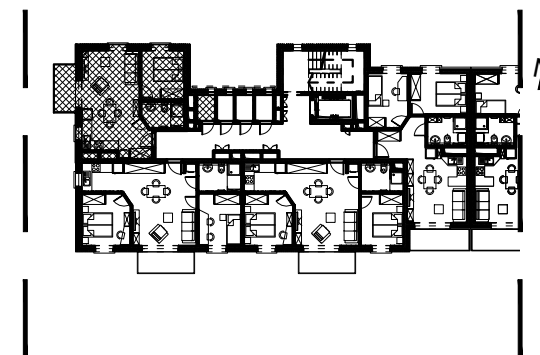

BUDYNEK MIESZKALNY WIELORODZINNY UL. BAŁTYCKA
LOKAL MIESZKALNY M_12, BUDYNEK B6, KONDYGNACJA+3: PIĘTRO 2

RZUT, SKALA 1:100

ZESTAWIENIE POMIESZCZEŃ I POWIERZCHNI			
1	SALON / ANEKS KUCHENNY	27.68	m ²
2	POKÓJ	9.01	m ²
3	ŁAZIENKA	4.60	m ²
		41.29	m²
4	BALKON	4.32	m ²
	KOMÓRKA LOKATORSKA	2.06	m ²

SCHEMAT ZAGOSPODAROWANIA TERENU
SKALA 1:2000

RZUT KONDYGNACJI +3
SKALA 1:500