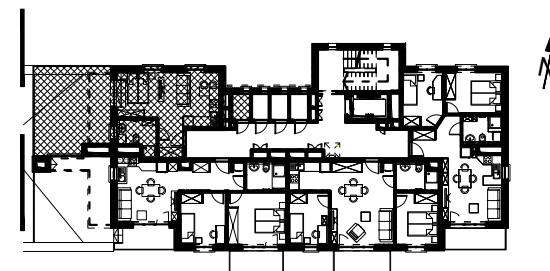

BUDYNEK MIESZKALNY WIELORODZINNY UL. BAŁTYCKA
LOKAL MIESZKALNY M_16, BUDYNEK B1, KONDYGNACJA+4: PIĘTRO 3

RZUT, SKALA 1:100

ZESTAWIENIE POMIESZCZEŃ I POWIERZCHNI			
1	SALON / ANEKS KUCHENNY	25.95	m ²
2	ŁAZIENKA	5.04	m ²
		30.99	m²
3	TARAS	25.39	m ²
	KOMÓRKA LOKATORSKA	2.06	m ²

SCHEMAT ZAGOSPODAROWANIA TERENU
SKALA 1:2000

RZUT KONDYGNACJI +4
SKALA 1:500