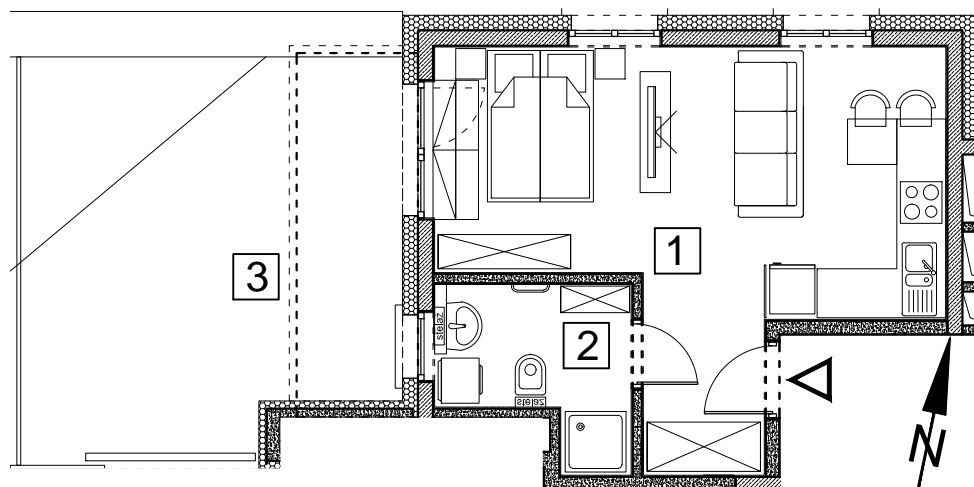

BUDYNEK MIESZKALNY WIELORODZINNY UL. BAŁTYCKA
LOKAL MIESZKALNY M_16, BUDYNEK B1, KONDYGNACJA+4: PIĘTRO 3

RZUT, SKALA 1:100

ZESTAWIENIE POMIESZCZEŃ I POWIERZCHNI			
1	SALON / ANEKS KUCHENNY	25.95	m ²
2	ŁAZIENKA	5.04	m ²
		30.99	m²
3	TARAS	25.39	m ²
	KOMÓRKA LOKATORSKA	2.06	m ²

SCHEMAT ZAGOSPODAROWANIA TERENU
SKALA 1:2000

RZUT KONDYGNACJI +4
SKALA 1:500