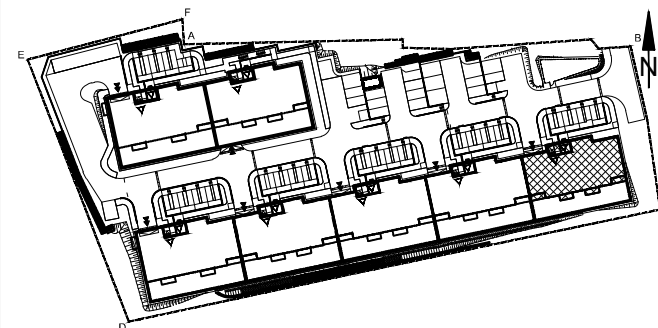

BUDYNEK MIESZKALNY WIELORODZINNY UL. BAŁTYCKA
LOKAL MIESZKALNY M_16, BUDYNEK B1, KONDYGNACJA+4: PIĘTRO 3

RZUT, SKALA 1:100

ZESTAWIENIE POMIESZCZEŃ I POWIERZCHNI			
1	SALON / ANEKS KUCHENNY	25.95	m ²
2	ŁAZIENKA	5.04	m ²
		30.99	m²
3	TARAS	25.39	m ²
	KOMÓRKA LOKATORSKA	2.06	m ²

SCHEMAT ZAGOSPODAROWANIA TERENU
SKALA 1:2000

RZUT KONDYGNACJI +4
SKALA 1:500