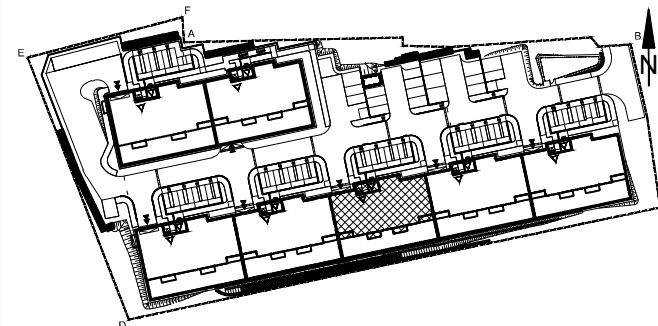

BUDYNEK MIESZKALNY WIELORODZINNY UL. BAŁTYCKA
LOKAL MIESZKALNY M_7, BUDYNEK B3, KONDYGNACJA+2: PIĘTRO 1

RZUT, SKALA 1:100

ZESTAWIENIE POMIESZCZEŃ I POWIERZCHNI			
1	SALON / ANEKS KUCHENNY	21.87	m ²
2	POKÓJ	9.52	m ²
3	ŁAZIENKA	4.88	m ²
		36.27	m²
4	BALKON	4.88	m ²
	KOMÓRKA LOKATORSKA	1.89	m ²

SCHEMAT ZAGOSPODAROWANIA TERENU
SKALA 1:2000

RZUT KONDYGNACJI +2
SKALA 1:500