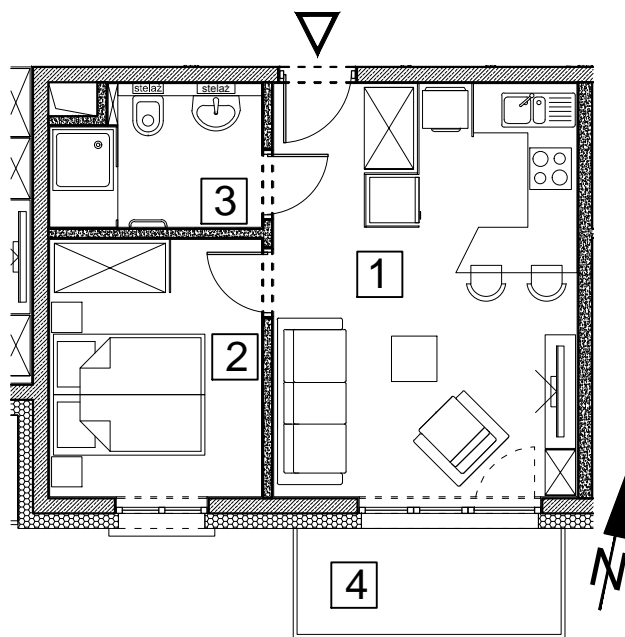

BUDYNEK MIESZKALNY WIELORODZINNY UL. BAŁTYCKA
LOKAL MIESZKALNY M_7, BUDYNEK B3, KONDYGNACJA+2: PIĘTRO 1

RZUT, SKALA 1:100

ZESTAWIENIE POMIESZCZEŃ I POWIERZCHNI			
1	SALON / ANEKS KUCHENNY	21.87	m ²
2	POKÓJ	9.52	m ²
3	ŁAZIENKA	4.88	m ²
		36.27	m²
4	BALKON	4.88	m ²
	KOMÓRKA LOKATORSKA	1.89	m ²

SCHEMAT ZAGOSPODAROWANIA TERENU
SKALA 1:2000

RZUT KONDYGNACJI +2
SKALA 1:500