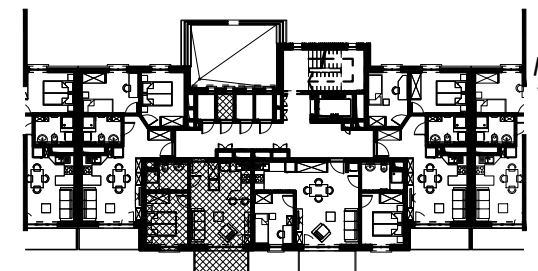

BUDYNEK MIESZKALNY WIELORODZINNY UL. BAŁTYCKA
LOKAL MIESZKALNY M_7, BUDYNEK B3, KONDYGNACJA+2: PIĘTRO 1

RZUT, SKALA 1:100

ZESTAWIENIE POMIESZCZEŃ I POWIERZCHNI			
1	SALON / ANEKS KUCHENNY	21.87	m ²
2	POKÓJ	9.52	m ²
3	ŁAZIENKA	4.88	m ²
		36.27	m²
4	BALKON	4.88	m ²
	KOMÓRKA LOKATORSKA	1.89	m ²

SCHEMAT ZAGOSPODAROWANIA TERENU
SKALA 1:2000

RZUT KONDYGNACJI +2
SKALA 1:500