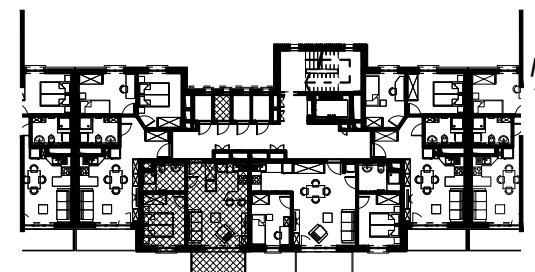

BUDYNEK MIESZKALNY WIELORODZINNY UL. BAŁTYCKA
LOKAL MIESZKALNY M_11, BUDYNEK B4, KONDYGNACJA+3: PIĘTRO 2

RZUT, SKALA 1:100

ZESTAWIENIE POMIESZCZEŃ I POWIERZCHNI			
1	SALON / ANEKS KUCHENNY	21.87	m ²
2	POKÓJ	9.52	m ²
3	ŁAZIENKA	4.88	m ²
		36.27	m²
4	BALKON	4.88	m ²
	KOMÓRKA LOKATORSKA	1.89	m ²

SCHEMAT ZAGOSPODAROWANIA TERENU
SKALA 1:2000

RZUT KONDYGNACJI +3
SKALA 1:500