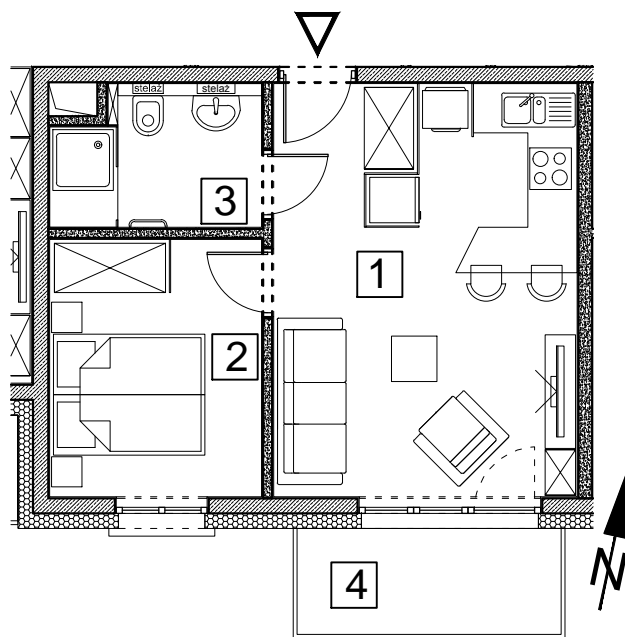

BUDYNEK MIESZKALNY WIELORODZINNY UL. BAŁTYCKA
LOKAL MIESZKALNY M_11, BUDYNEK B4, KONDYGNACJA+3: PIĘTRO 2

RZUT, SKALA 1:100

ZESTAWIENIE POMIESZCZEŃ I POWIERZCHNI			
1	SALON / ANEKS KUCHENNY	21.87	m ²
2	POKÓJ	9.52	m ²
3	ŁAZIENKA	4.88	m ²
		36.27	m²
4	BALKON	4.88	m ²
	KOMÓRKA LOKATORSKA	1.89	m ²

SCHEMAT ZAGOSPODAROWANIA TERENU
SKALA 1:2000

RZUT KONDYGNACJI +3
SKALA 1:500