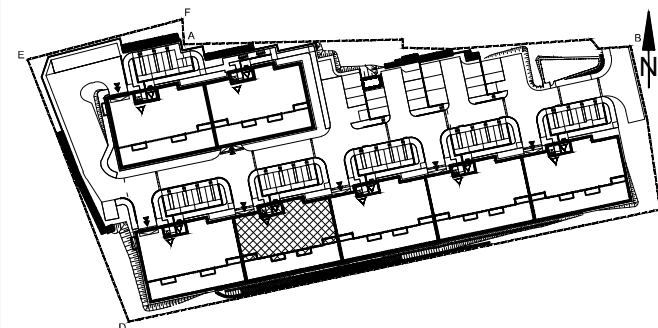

BUDYNEK MIESZKALNY WIELORODZINNY UL. BAŁTYCKA
LOKAL MIESZKALNY M_11, BUDYNEK B4, KONDYGNACJA+3: PIĘTRO 2

RZUT, SKALA 1:100

ZESTAWIENIE POMIESZCZEŃ I POWIERZCHNI			
1	SALON / ANEKS KUCHENNY	21.87	m ²
2	POKÓJ	9.52	m ²
3	ŁAZIENKA	4.88	m ²
		36.27	m²
4	BALKON	4.88	m ²
	KOMÓRKA LOKATORSKA	1.89	m ²

SCHEMAT ZAGOSPODAROWANIA TERENU
SKALA 1:2000

RZUT KONDYGNACJI +3
SKALA 1:500