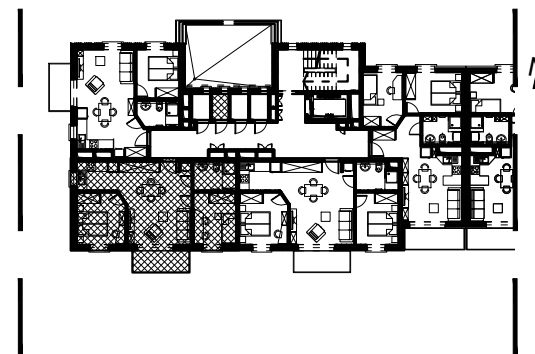

BUDYNEK MIESZKALNY WIELORODZINNY UL. BAŁTYCKA
LOKAL MIESZKALNY M_7, BUDYNEK B6, KONDYGNACJA+2: PIĘTRO 1

RZUT, SKALA 1:100

ZESTAWIENIE POMIESZCZEŃ I POWIERZCHNI		
1	SALON	24.25 m ²
2	POKÓJ	9.52 m ²
3	POKÓJ	10.67 m ²
4	ŁAZIENKA	5.31 m ²
5	KUCHNIA	5.24 m ²
		54.97 m²
6	BALKON	5.16 m ²
	KOMÓRKA LOKATORSKA	1.89 m ²

SCHEMAT ZAGOSPODAROWANIA TERENU
SKALA 1:2000

RZUT KONDYGNACJI +2
SKALA 1:500