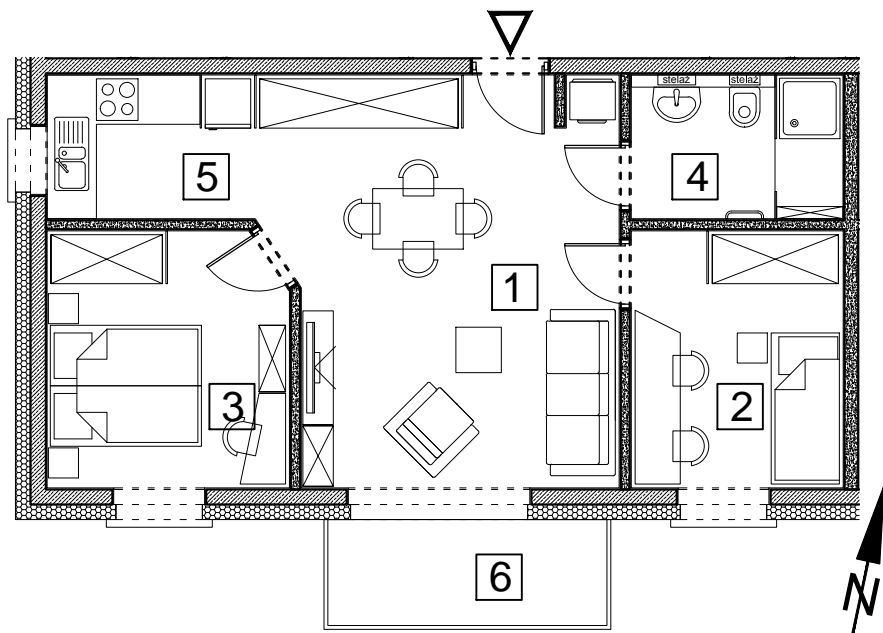

BUDYNEK MIESZKALNY WIELORODZINNY UL. BAŁTYCKA
LOKAL MIESZKALNY M_7, BUDYNEK B6, KONDYGNACJA+2: PIĘTRO 1

RZUT, SKALA 1:100

ZESTAWIENIE POMIESZCZEŃ I POWIERZCHNI		
1	SALON	24.25 m ²
2	POKÓJ	9.52 m ²
3	POKÓJ	10.67 m ²
4	ŁAZIENKA	5.31 m ²
5	KUCHNIA	5.24 m ²
		54.97 m²
6	BALKON	5.16 m ²
	KOMÓRKA LOKATORSKA	1.89 m ²

SCHEMAT ZAGOSPODAROWANIA TERENU
SKALA 1:2000

RZUT KONDYGNACJI +2
SKALA 1:500