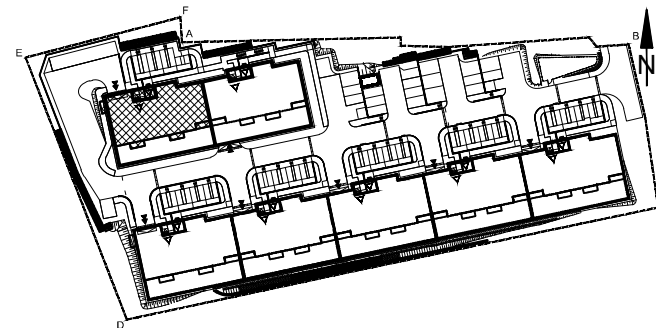

BUDYNEK MIESZKALNY WIELORODZINNY UL. BAŁTYCKA
LOKAL MIESZKALNY M_7, BUDYNEK B6, KONDYGNACJA+2: PIĘTRO 1

RZUT, SKALA 1:100

ZESTAWIENIE POMIESZCZEŃ I POWIERZCHNI		
1	SALON	24.25 m ²
2	POKÓJ	9.52 m ²
3	POKÓJ	10.67 m ²
4	ŁAZIENKA	5.31 m ²
5	KUCHNIA	5.24 m ²
		54.97 m²
6	BALKON	5.16 m ²
	KOMÓRKA LOKATORSKA	1.89 m ²

SCHEMAT ZAGOSPODAROWANIA TERENU
SKALA 1:2000

RZUT KONDYGNACJI +2
SKALA 1:500