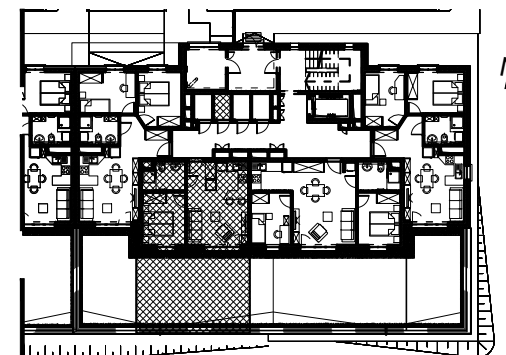

BUDYNEK MIESZKALNY WIELORODZINNY UL. BAŁTYCKA
LOKAL MIESZKALNY M_3, BUDYNEK B7, KONDYGNACJA+1: PARTER

RZUT, SKALA 1:100

ZESTAWIENIE POMIESZCZEŃ I POWIERZCHNI			
1	SALON / ANEKS KUCHENNY	21.87	m ²
2	POKÓJ	9.52	m ²
3	ŁAZIENKA	4.88	m ²
		36.27	m²
4	TARAS	37.49	m ²
	KOMÓRKA LOKATORSKA	1.89	m ²

SCHEMAT ZAGOSPODAROWANIA TERENU
SKALA 1:2000

RZUT KONDYGNACJI +1
SKALA 1:500