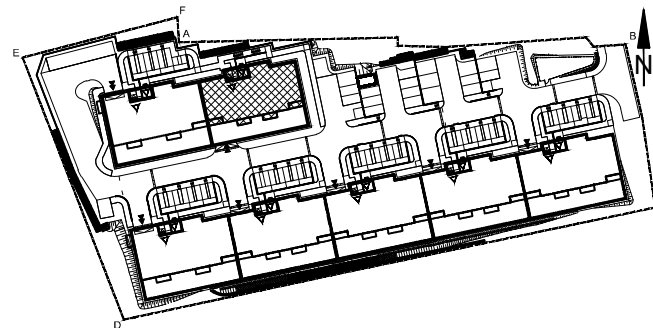

BUDYNEK MIESZKALNY WIELORODZINNY UL. BAŁTYCKA
LOKAL MIESZKALNY M_3, BUDYNEK B7, KONDYGNACJA+1: PARTER

RZUT, SKALA 1:100

ZESTAWIENIE POMIESZCZEŃ I POWIERZCHNI			
1	SALON / ANEKS KUCHENNY	21.87	m ²
2	POKÓJ	9.52	m ²
3	ŁAZIENKA	4.88	m ²
		36.27	m²
4	TARAS	37.49	m ²
	KOMÓRKA LOKATORSKA	1.89	m ²

SCHEMAT ZAGOSPODAROWANIA TERENU
SKALA 1:2000

RZUT KONDYGNACJI +1
SKALA 1:500