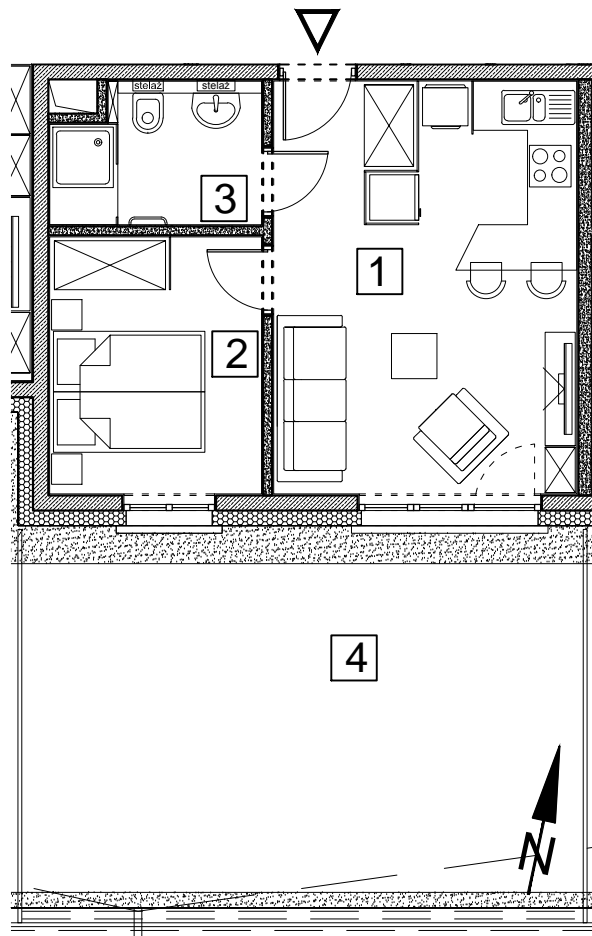

BUDYNEK MIESZKALNY WIELORODZINNY UL. BAŁTYCKA
LOKAL MIESZKALNY M_3, BUDYNEK B7, KONDYGNACJA+1: PARTER

RZUT, SKALA 1:100

ZESTAWIENIE POMIESZCZEŃ I POWIERZCHNI			
1	SALON / ANEKS KUCHENNY	21.87	m ²
2	POKÓJ	9.52	m ²
3	ŁAZIENKA	4.88	m ²
		36.27	m²
4	TARAS	37.49	m ²
	KOMÓRKA LOKATORSKA	1.89	m ²

SCHEMAT ZAGOSPODAROWANIA TERENU
SKALA 1:2000

RZUT KONDYGNACJI +1
SKALA 1:500