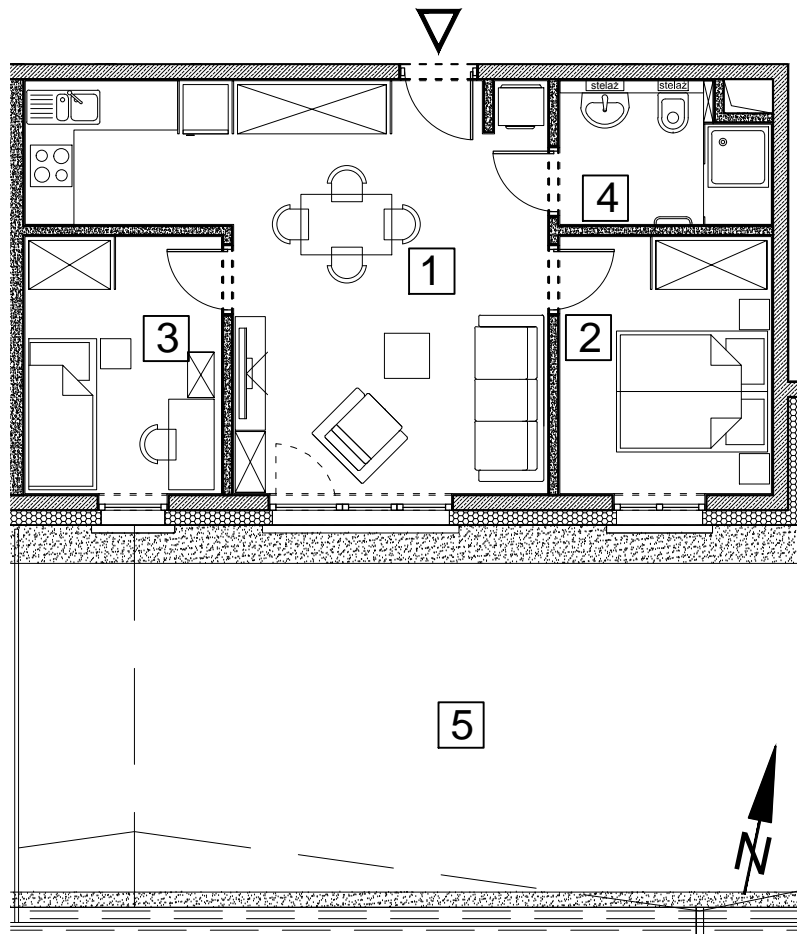

BUDYNEK MIESZKALNY WIELORODZINNY UL. BAŁTYCKA
LOKAL MIESZKALNY M_2, BUDYNEK B1, KONDYGNACJA+1: PARTER

RZUT, SKALA 1:100

ZESTAWIENIE POMIESZCZEŃ I POWIERZCHNI		
1	SALON / ANEKS KUCHENNY	27.79 m ²
2	POKÓJ	9.52 m ²
3	POKÓJ	8.84 m ²
4	ŁAZIENKA	4.88 m ²
		51.03 m²
5	TARAS	52.14 m ²
	KOMÓRKA LOKATORSKA	2.02 m ²

SCHEMAT ZAGOSPODAROWANIA TERENU
SKALA 1:2000

RZUT KONDYGNACJI +1
SKALA 1:500