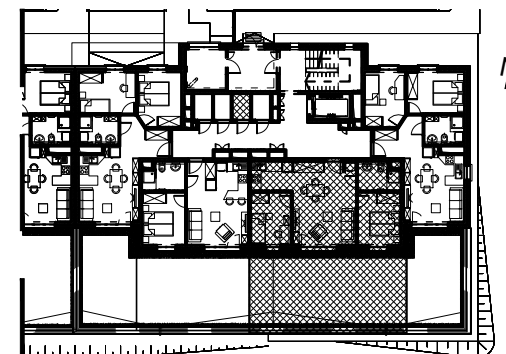

BUDYNEK MIESZKALNY WIELORODZINNY UL. BAŁTYCKA
LOKAL MIESZKALNY M_2, BUDYNEK B1, KONDYGNACJA+1: PARTER

RZUT, SKALA 1:100

ZESTAWIENIE POMIESZCZEŃ I POWIERZCHNI		
1	SALON / ANEKS KUCHENNY	27.79 m ²
2	POKÓJ	9.52 m ²
3	POKÓJ	8.84 m ²
4	ŁAZIENKA	4.88 m ²
		51.03 m²
5	TARAS	52.14 m ²
	KOMÓRKA LOKATORSKA	2.02 m ²

SCHEMAT ZAGOSPODAROWANIA TERENU
SKALA 1:2000

RZUT KONDYGNACJI +1
SKALA 1:500