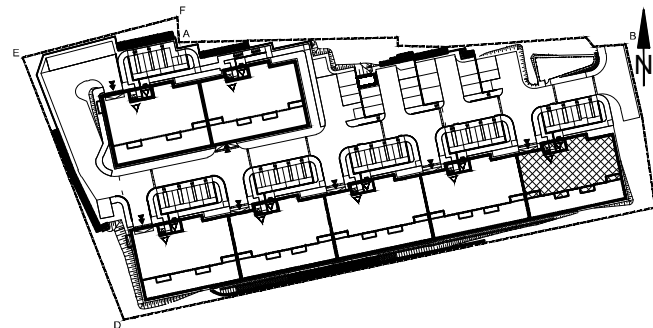

BUDYNEK MIESZKALNY WIELORODZINNY UL. BAŁTYCKA
LOKAL MIESZKALNY M_2, BUDYNEK B1, KONDYGNACJA+1: PARTER

RZUT, SKALA 1:100

ZESTAWIENIE POMIESZCZEŃ I POWIERZCHNI		
1	SALON / ANEKS KUCHENNY	27.79 m ²
2	POKÓJ	9.52 m ²
3	POKÓJ	8.84 m ²
4	ŁAZIENKA	4.88 m ²
		51.03 m²
5	TARAS	52.14 m ²
	KOMÓRKA LOKATORSKA	2.02 m ²

SCHEMAT ZAGOSPODAROWANIA TERENU
SKALA 1:2000

RZUT KONDYGNACJI +1
SKALA 1:500