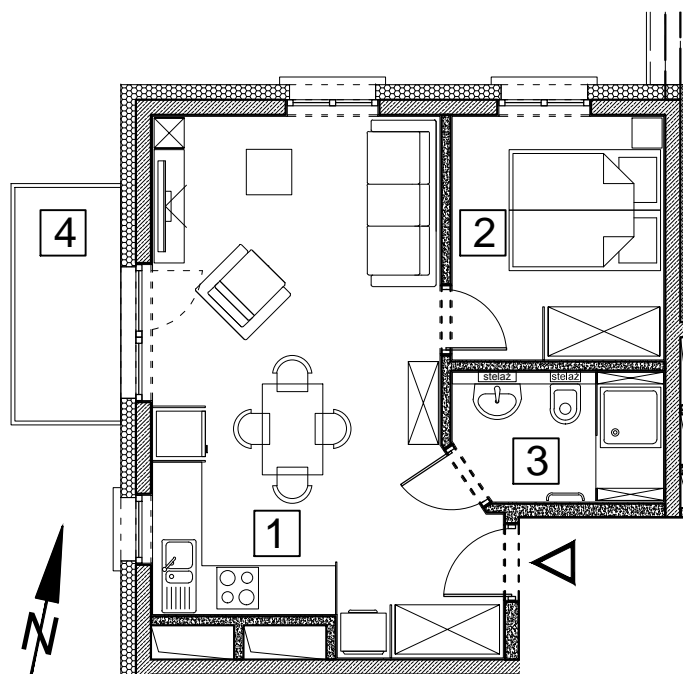

BUDYNEK MIESZKALNY WIELORODZINNY UL. BAŁTYCKA
LOKAL MIESZKALNY M_12, BUDYNEK B5, KONDYGNACJA+3: PIĘTRO 2

RZUT, SKALA 1:100

ZESTAWIENIE POMIESZCZEŃ I POWIERZCHNI			
1	SALON / ANEKS KUCHENNY	27.68	m ²
2	POKÓJ	9.01	m ²
3	ŁAZIENKA	4.60	m ²
		41.29	m²
4	BALKON	4.32	m ²
	KOMÓRKA LOKATORSKA	2.06	m ²

SCHEMAT ZAGOSPODAROWANIA TERENU
SKALA 1:2000

RZUT KONDYGNACJI +3
SKALA 1:500