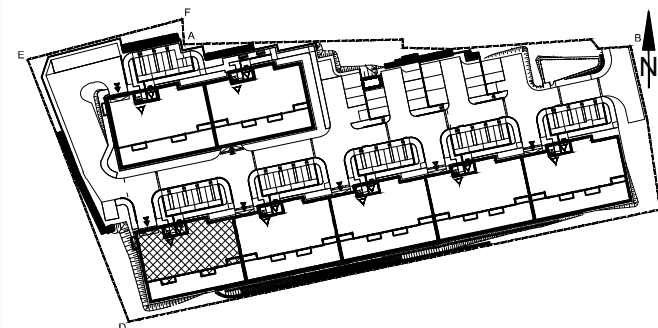

BUDYNEK MIESZKALNY WIELORODZINNY UL. BAŁTYCKA
LOKAL MIESZKALNY M_12, BUDYNEK B5, KONDYGNACJA+3: PIĘTRO 2

RZUT, SKALA 1:100

ZESTAWIENIE POMIESZCZEŃ I POWIERZCHNI			
1	SALON / ANEKS KUCHENNY	27.68	m ²
2	POKÓJ	9.01	m ²
3	ŁAZIENKA	4.60	m ²
		41.29	m²
4	BALKON	4.32	m ²
	KOMÓRKA LOKATORSKA	2.06	m ²

SCHEMAT ZAGOSPODAROWANIA TERENU
SKALA 1:2000

RZUT KONDYGNACJI +3
SKALA 1:500