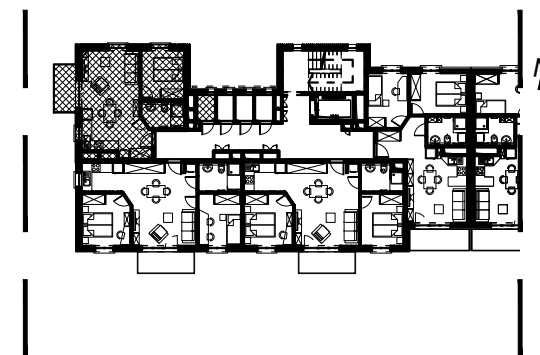

BUDYNEK MIESZKALNY WIELORODZINNY UL. BAŁTYCKA
LOKAL MIESZKALNY M_12, BUDYNEK B5, KONDYGNACJA+3: PIĘTRO 2

RZUT, SKALA 1:100

ZESTAWIENIE POMIESZCZEŃ I POWIERZCHNI			
1	SALON / ANEKS KUCHENNY	27.68	m ²
2	POKÓJ	9.01	m ²
3	ŁAZIENKA	4.60	m ²
		41.29	m²
4	BALKON	4.32	m ²
	KOMÓRKA LOKATORSKA	2.06	m ²

SCHEMAT ZAGOSPODAROWANIA TERENU
SKALA 1:2000

RZUT KONDYGNACJI +3
SKALA 1:500