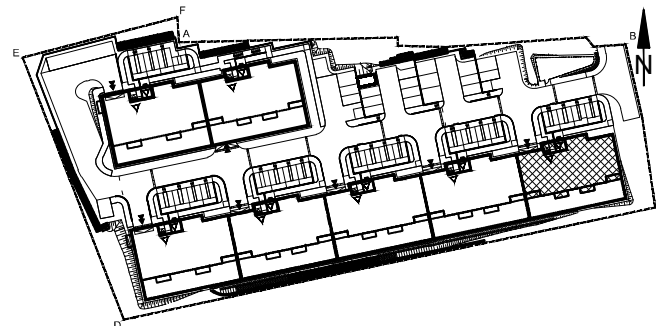

BUDYNEK MIESZKALNY WIELORODZINNY UL. BAŁTYCKA
LOKAL MIESZKALNY M_4, BUDYNEK B1, KONDYGNACJA+1: PARTER

RZUT, SKALA 1:100

ZESTAWIENIE POMIESZCZEŃ I POWIERZCHNI		
1	HALL	6.80 m ²
2	SALON / ANEKS KUCHENNY	18.16 m ²
3	POKÓJ	10.01 m ²
4	POKÓJ	10.15 m ²
5	ŁAZIENKA	4.94 m ²
		50.06 m²
6	TARAS	24.23 m ²
	KOMÓRKA LOKATORSKA	2.06 m ²

SCHEMAT ZAGOSPODAROWANIA TERENU
SKALA 1:2000

RZUT KONDYGNACJI +1
SKALA 1:500