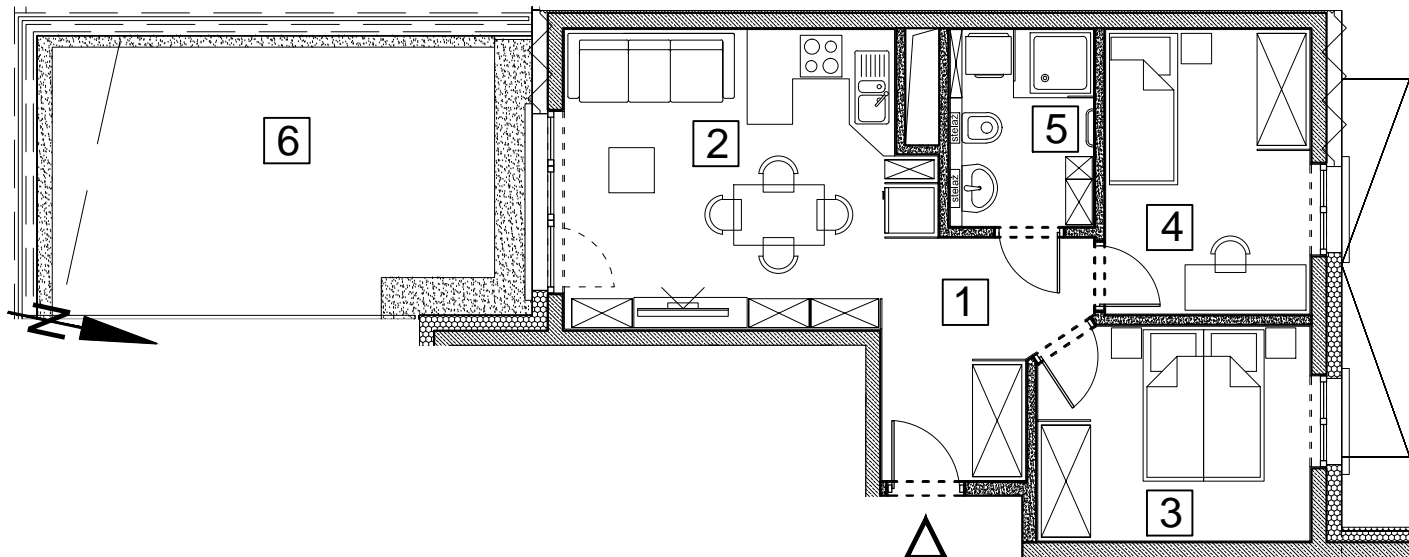

BUDYNEK MIESZKALNY WIELORODZINNY UL. BAŁTYCKA
LOKAL MIESZKALNY M_4, BUDYNEK B1, KONDYGNACJA+1: PARTER

RZUT, SKALA 1:100

ZESTAWIENIE POMIESZCZEŃ I POWIERZCHNI		
1	HALL	6.80 m ²
2	SALON / ANEKS KUCHENNY	18.16 m ²
3	POKÓJ	10.01 m ²
4	POKÓJ	10.15 m ²
5	ŁAZIENKA	4.94 m ²
		50.06 m²
6	TARAS	24.23 m ²
	KOMÓRKA LOKATORSKA	2.06 m ²

SCHEMAT ZAGOSPODAROWANIA TERENU
SKALA 1:2000

RZUT KONDYGNACJI +1
SKALA 1:500