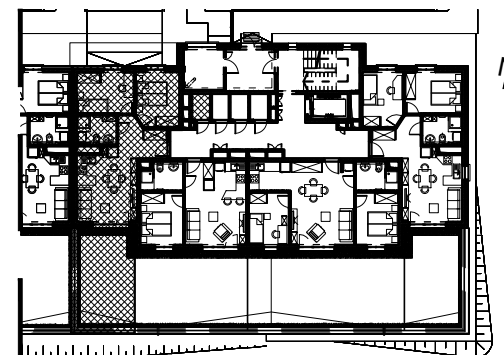

BUDYNEK MIESZKALNY WIELORODZINNY UL. BAŁTYCKA
LOKAL MIESZKALNY M_4, BUDYNEK B1, KONDYGNACJA+1: PARTER

RZUT, SKALA 1:100

ZESTAWIENIE POMIESZCZEŃ I POWIERZCHNI		
1	HALL	6.80 m ²
2	SALON / ANEKS KUCHENNY	18.16 m ²
3	POKÓJ	10.01 m ²
4	POKÓJ	10.15 m ²
5	ŁAZIENKA	4.94 m ²
		50.06 m²
6	TARAS	24.23 m ²
	KOMÓRKA LOKATORSKA	2.06 m ²

SCHEMAT ZAGOSPODAROWANIA TERENU
SKALA 1:2000

RZUT KONDYGNACJI +1
SKALA 1:500