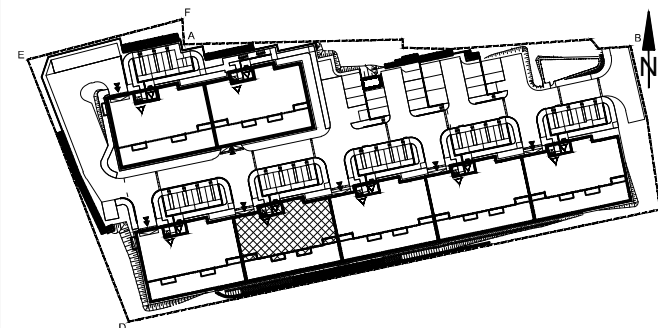

BUDYNEK MIESZKALNY WIELORODZINNY UL. BAŁTYCKA
LOKAL MIESZKALNY M_15, BUDYNEK B4, KONDYGNACJA+4: PIĘTRO 3

ZESTAWIENIE POMIESZCZEŃ I POWIERZCHNI		
1	SALON / ANEKS KUCHENNY	24.11 m ²
2	POKÓJ	13.02 m ²
3	POKÓJ	10.13 m ²
4	ŁAZIENKA	4.95 m ²
		52.21 m²
5	BALKON	4.88 m ²
6	BALKON	4.97 m ²
7	TARAS	27.00 m ²
	KOMÓRKA LOKATORSKA	1.89 m ²

SCHEMAT ZAGOSPODAROWANIA TERENU
SKALA 1:2000

RZUT KONDYGNACJI +4
SKALA 1:500