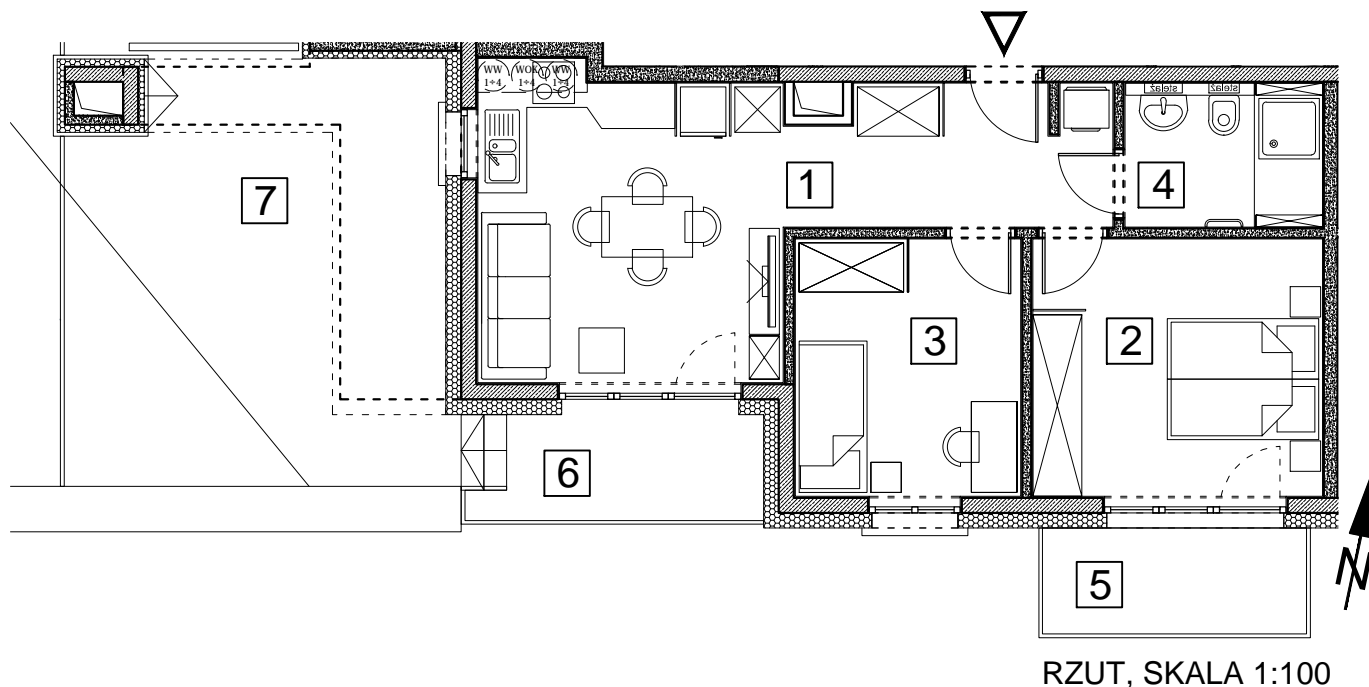

BUDYNEK MIESZKALNY WIELORODZINNY UL. BAŁTYCKA
LOKAL MIESZKALNY M_15, BUDYNEK B4, KONDYGNACJA+4: PIĘTRO 3

ZESTAWIENIE POMIESZCZEŃ I POWIERZCHNI		
1	SALON / ANEKS KUCHENNY	24.11 m ²
2	POKÓJ	13.02 m ²
3	POKÓJ	10.13 m ²
4	ŁAZIENKA	4.95 m ²
		52.21 m²
5	BALKON	4.88 m ²
6	BALKON	4.97 m ²
7	TARAS	27.00 m ²
	KOMÓRKA LOKATORSKA	1.89 m ²

SCHEMAT ZAGOSPODAROWANIA TERENU
SKALA 1:2000

RZUT KONDYGNACJI +4
SKALA 1:500