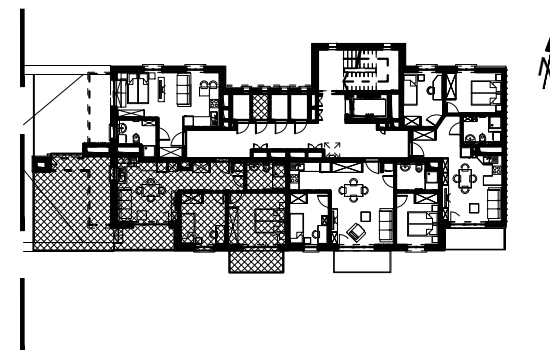

BUDYNEK MIESZKALNY WIELORODZINNY UL. BAŁTYCKA
LOKAL MIESZKALNY M_15, BUDYNEK B4, KONDYGNACJA+4: PIĘTRO 3

ZESTAWIENIE POMIESZCZEŃ I POWIERZCHNI		
1	SALON / ANEKS KUCHENNY	24.11 m ²
2	POKÓJ	13.02 m ²
3	POKÓJ	10.13 m ²
4	ŁAZIENKA	4.95 m ²
		52.21 m²
5	BALKON	4.88 m ²
6	BALKON	4.97 m ²
7	TARAS	27.00 m ²
	KOMÓRKA LOKATORSKA	1.89 m ²

SCHEMAT ZAGOSPODAROWANIA TERENU
SKALA 1:2000

RZUT KONDYGNACJI +4
SKALA 1:500