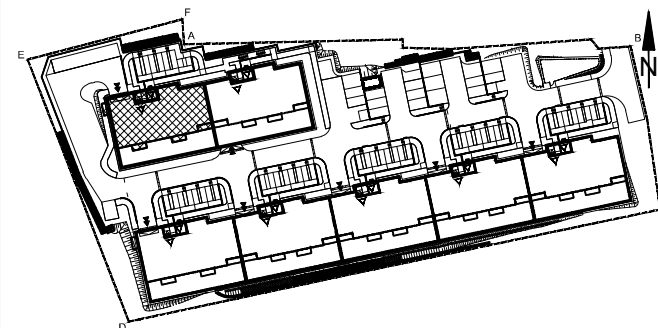

BUDYNEK MIESZKALNY WIELORODZINNY UL. BAŁTYCKA
LOKAL MIESZKALNY M_8, BUDYNEK B6, KONDYGNACJA+2: PIĘTRO 1

RZUT, SKALA 1:100

ZESTAWIENIE POMIESZCZEŃ I POWIERZCHNI			
1	SALON / ANEKS KUCHENNY	27.68	m ²
2	POKÓJ	9.01	m ²
3	ŁAZIENKA	4.60	m ²
		41.29	m²
4	BALKON	4.32	m ²
	KOMÓRKA LOKATORSKA	2.06	m ²

SCHEMAT ZAGOSPODAROWANIA TERENU
SKALA 1:2000

RZUT KONDYGNACJI +2
SKALA 1:500