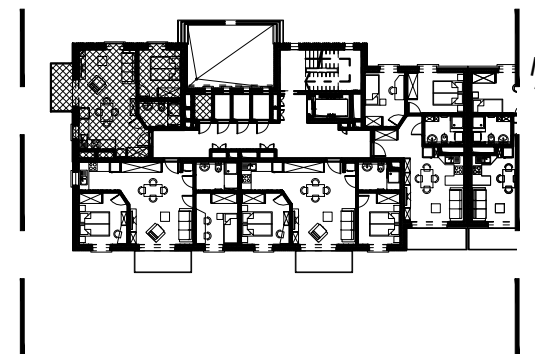

BUDYNEK MIESZKALNY WIELORODZINNY UL. BAŁTYCKA
LOKAL MIESZKALNY M_8, BUDYNEK B6, KONDYGNACJA+2: PIĘTRO 1

RZUT, SKALA 1:100

ZESTAWIENIE POMIESZCZEŃ I POWIERZCHNI			
1	SALON / ANEKS KUCHENNY	27.68	m ²
2	POKÓJ	9.01	m ²
3	ŁAZIENKA	4.60	m ²
		41.29	m²
4	BALKON	4.32	m ²
	KOMÓRKA LOKATORSKA	2.06	m ²

SCHEMAT ZAGOSPODAROWANIA TERENU
SKALA 1:2000

RZUT KONDYGNACJI +2
SKALA 1:500