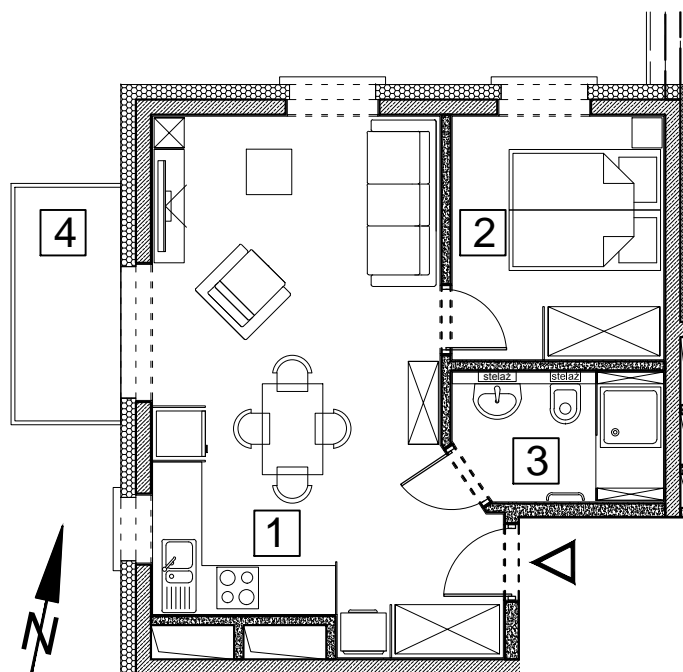

BUDYNEK MIESZKALNY WIELORODZINNY UL. BAŁTYCKA
LOKAL MIESZKALNY M_8, BUDYNEK B6, KONDYGNACJA+2: PIĘTRO 1

RZUT, SKALA 1:100

ZESTAWIENIE POMIESZCZEŃ I POWIERZCHNI			
1	SALON / ANEKS KUCHENNY	27.68	m ²
2	POKÓJ	9.01	m ²
3	ŁAZIENKA	4.60	m ²
		41.29	m²
4	BALKON	4.32	m ²
	KOMÓRKA LOKATORSKA	2.06	m ²

SCHEMAT ZAGOSPODAROWANIA TERENU
SKALA 1:2000

RZUT KONDYGNACJI +2
SKALA 1:500