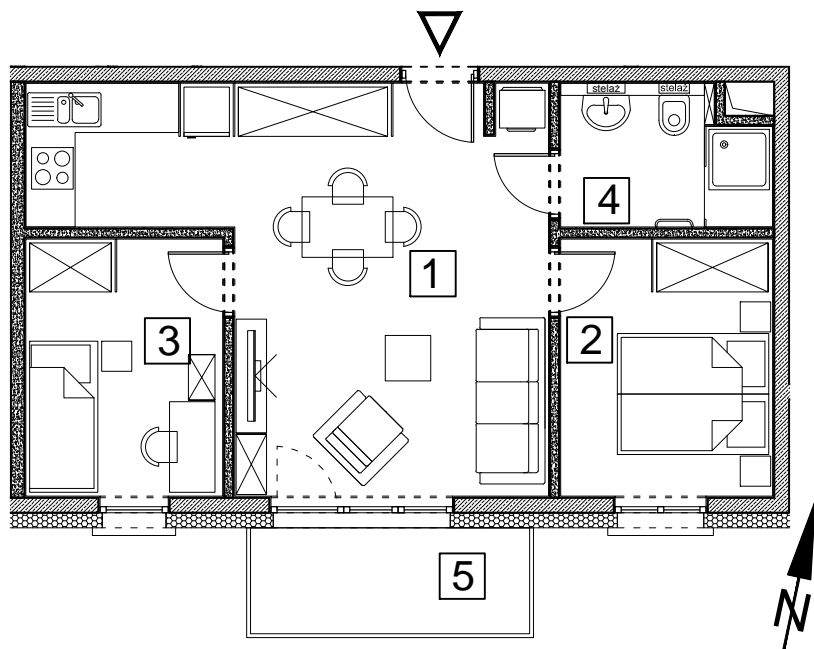

**BUDYNEK MIESZKALNY WIELORODZINNY UL. BAŁTYCKA**  
LOKAL MIESZKALNY M\_14, BUDYNEK B4, KONDYGNACJA+4: PIĘTRO 3

RZUT, SKALA 1:100

ZESTAWIENIE POMIESZCZEŃ I POWIERZCHNI			
1	SALON / ANEKS KUCHENNY	27.79	m <sup>2</sup>
2	POKÓJ	9.52	m <sup>2</sup>
3	POKÓJ	8.84	m <sup>2</sup>
4	ŁAZIENKA	4.88	m <sup>2</sup>
		<b>51.03</b>	<b>m<sup>2</sup></b>
5	BALKON	5.16	m <sup>2</sup>
	KOMÓRKA LOKATORSKA	2.02	m <sup>2</sup>

SCHEMAT ZAGOSPODAROWANIA TERENU  
SKALA 1:2000

RZUT KONDYGNACJI +4  
SKALA 1:500