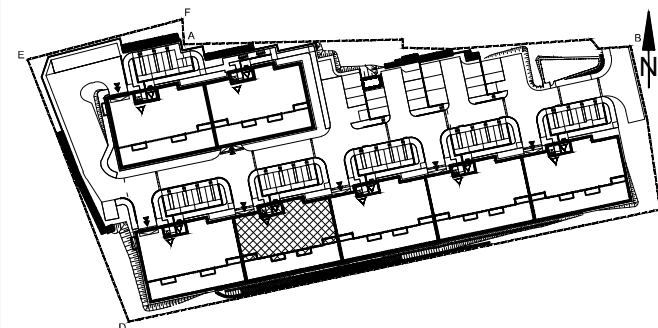

**BUDYNEK MIESZKALNY WIELORODZINNY UL. BAŁTYCKA**  
LOKAL MIESZKALNY M\_14, BUDYNEK B4, KONDYGNACJA+4: PIĘTRO 3

RZUT, SKALA 1:100

ZESTAWIENIE POMIESZCZEŃ I POWIERZCHNI			
1	SALON / ANEKS KUCHENNY	27.79	m <sup>2</sup>
2	POKÓJ	9.52	m <sup>2</sup>
3	POKÓJ	8.84	m <sup>2</sup>
4	ŁAZIENKA	4.88	m <sup>2</sup>
		<b>51.03</b>	<b>m<sup>2</sup></b>
5	BALKON	5.16	m <sup>2</sup>
	KOMÓRKA LOKATORSKA	2.02	m <sup>2</sup>

SCHEMAT ZAGOSPODAROWANIA TERENU  
SKALA 1:2000

RZUT KONDYGNACJI +4  
SKALA 1:500