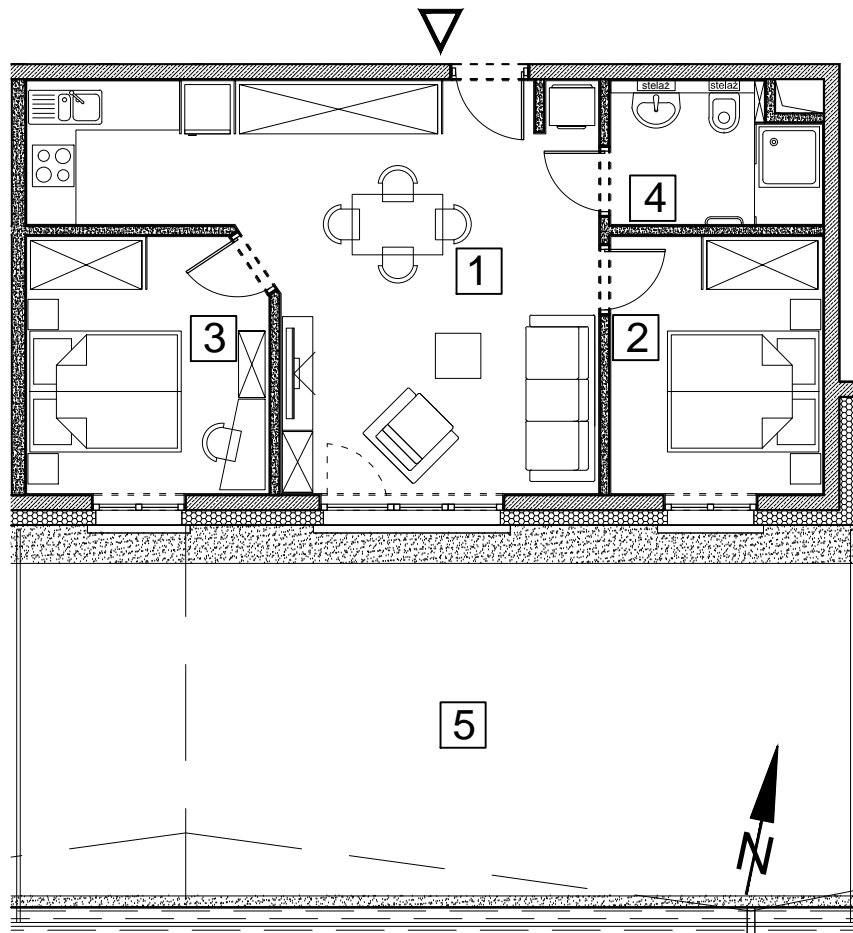

BUDYNEK MIESZKALNY WIELORODZINNY UL. BAŁTYCKA
LOKAL MIESZKALNY M_2, BUDYNEK B5, KONDYGNACJA+1: PARTER

RZUT, SKALA 1:100

ZESTAWIENIE POMIESZCZEŃ I POWIERZCHNI		
1	SALON / ANEKS KUCHENNY	29.48 m ²
2	POKÓJ	9.52 m ²
3	POKÓJ	10.67 m ²
4	ŁAZIENKA	4.88 m ²
		54.55 m²
5	TARAS	55.42 m ²
	KOMÓRKA LOKATORSKA	2.02 m ²

SCHEMAT ZAGOSPODAROWANIA TERENU
SKALA 1:2000

RZUT KONDYGNACJI +1
SKALA 1:500