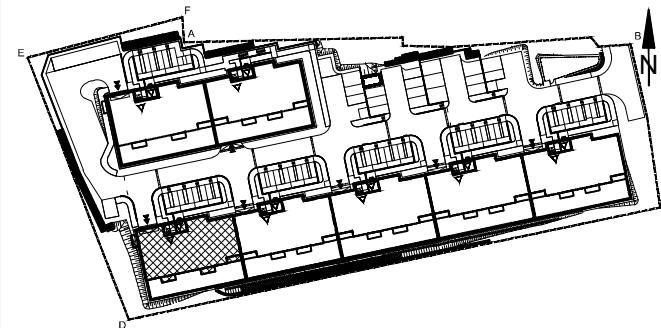

BUDYNEK MIESZKALNY WIELORODZINNY UL. BAŁTYCKA
LOKAL MIESZKALNY M_2, BUDYNEK B5, KONDYGNACJA+1: PARTER

RZUT, SKALA 1:100

ZESTAWIENIE POMIESZCZEŃ I POWIERZCHNI		
1	SALON / ANEKS KUCHENNY	29.48 m ²
2	POKÓJ	9.52 m ²
3	POKÓJ	10.67 m ²
4	ŁAZIENKA	4.88 m ²
		54.55 m²
5	TARAS	55.42 m ²
	KOMÓRKA LOKATORSKA	2.02 m ²

SCHEMAT ZAGOSPODAROWANIA TERENU
SKALA 1:2000

RZUT KONDYGNACJI +1
SKALA 1:500