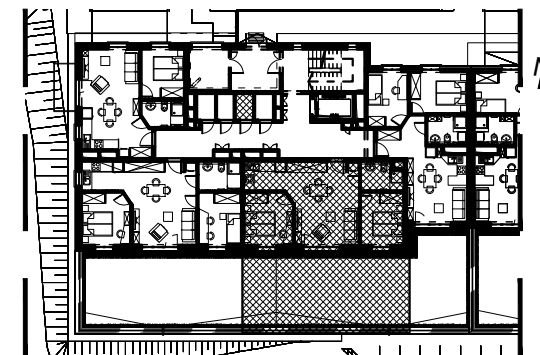

BUDYNEK MIESZKALNY WIELORODZINNY UL. BAŁTYCKA
LOKAL MIESZKALNY M_2, BUDYNEK B5, KONDYGNACJA+1: PARTER

RZUT, SKALA 1:100

ZESTAWIENIE POMIESZCZEŃ I POWIERZCHNI		
1	SALON / ANEKS KUCHENNY	29.48 m ²
2	POKÓJ	9.52 m ²
3	POKÓJ	10.67 m ²
4	ŁAZIENKA	4.88 m ²
		54.55 m²
5	TARAS	55.42 m ²
	KOMÓRKA LOKATORSKA	2.02 m ²

SCHEMAT ZAGOSPODAROWANIA TERENU
SKALA 1:2000

RZUT KONDYGNACJI +1
SKALA 1:500