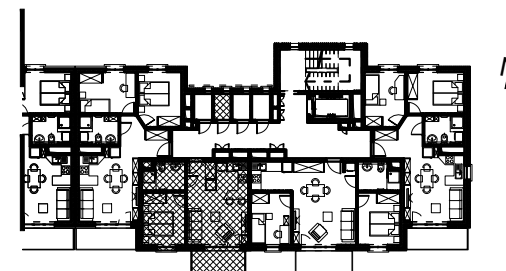

BUDYNEK MIESZKALNY WIELORODZINNY UL. BAŁTYCKA
LOKAL MIESZKALNY M_11, BUDYNEK B1, KONDYGNACJA+3: PIĘTRO 2

RZUT, SKALA 1:100

ZESTAWIENIE POMIESZCZEŃ I POWIERZCHNI			
1	SALON / ANEKS KUCHENNY	21.87	m ²
2	POKÓJ	9.52	m ²
3	ŁAZIENKA	4.88	m ²
		36.27	m²
4	BALKON	4.88	m ²
	KOMÓRKA LOKATORSKA	1.89	m ²

SCHEMAT ZAGOSPODAROWANIA TERENU
SKALA 1:2000

RZUT KONDYGNACJI +3
SKALA 1:500