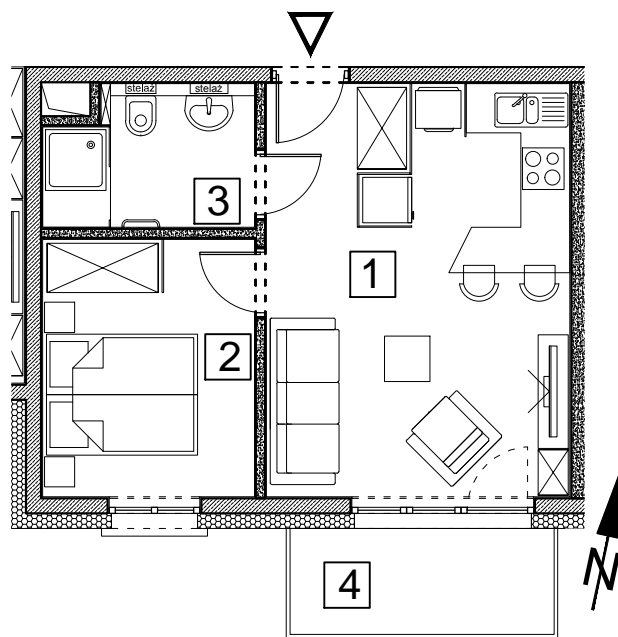

BUDYNEK MIESZKALNY WIELORODZINNY UL. BAŁTYCKA
LOKAL MIESZKALNY M_11, BUDYNEK B1, KONDYGNACJA+3: PIĘTRO 2

RZUT, SKALA 1:100

ZESTAWIENIE POMIESZCZEŃ I POWIERZCHNI			
1	SALON / ANEKS KUCHENNY	21.87	m ²
2	POKÓJ	9.52	m ²
3	ŁAZIENKA	4.88	m ²
		36.27	m²
4	BALKON	4.88	m ²
	KOMÓRKA LOKATORSKA	1.89	m ²

SCHEMAT ZAGOSPODAROWANIA TERENU
SKALA 1:2000

RZUT KONDYGNACJI +3
SKALA 1:500