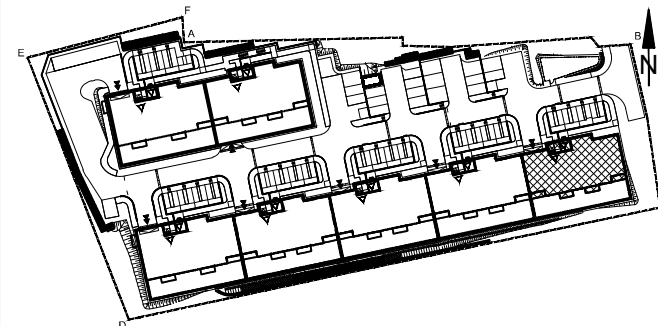

BUDYNEK MIESZKALNY WIELORODZINNY UL. BAŁTYCKA
LOKAL MIESZKALNY M_11, BUDYNEK B1, KONDYGNACJA+3: PIĘTRO 2

RZUT, SKALA 1:100

ZESTAWIENIE POMIESZCZEŃ I POWIERZCHNI			
1	SALON / ANEKS KUCHENNY	21.87	m ²
2	POKÓJ	9.52	m ²
3	ŁAZIENKA	4.88	m ²
		36.27	m²
4	BALKON	4.88	m ²
	KOMÓRKA LOKATORSKA	1.89	m ²

SCHEMAT ZAGOSPODAROWANIA TERENU
SKALA 1:2000

RZUT KONDYGNACJI +3
SKALA 1:500