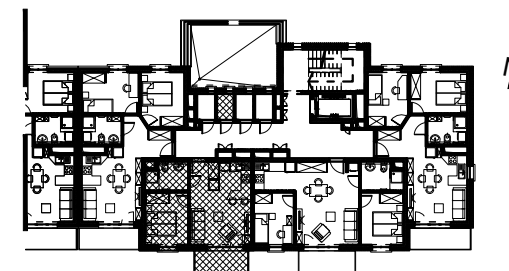

**BUDYNEK MIESZKALNY WIELORODZINNY UL. BAŁTYCKA**  
LOKAL MIESZKALNY M\_7, BUDYNEK B7, KONDYGNACJA+2: PIĘTRO 1

RZUT, SKALA 1:100

ZESTAWIENIE POMIESZCZEŃ I POWIERZCHNI			
1	SALON / ANEKS KUCHENNY	21.87	m <sup>2</sup>
2	POKÓJ	9.52	m <sup>2</sup>
3	ŁAZIENKA	4.88	m <sup>2</sup>
		<b>36.27</b>	<b>m<sup>2</sup></b>
4	BALKON	4.88	m <sup>2</sup>
	KOMÓRKA LOKATORSKA	1.89	m <sup>2</sup>

SCHEMAT ZAGOSPODAROWANIA TERENU  
SKALA 1:2000

RZUT KONDYGNACJI +2  
SKALA 1:500