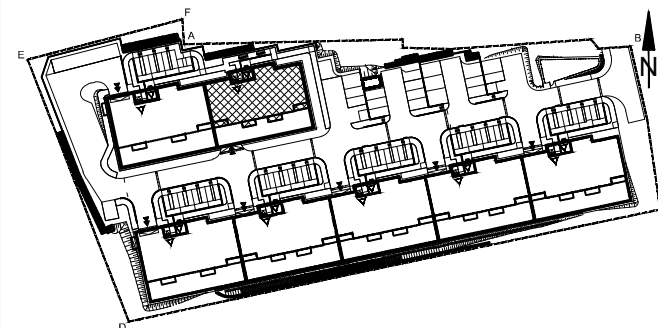

**BUDYNEK MIESZKALNY WIELORODZINNY UL. BAŁTYCKA**  
LOKAL MIESZKALNY M\_7, BUDYNEK B7, KONDYGNACJA+2: PIĘTRO 1

RZUT, SKALA 1:100

ZESTAWIENIE POMIESZCZEŃ I POWIERZCHNI			
1	SALON / ANEKS KUCHENNY	21.87	m <sup>2</sup>
2	POKÓJ	9.52	m <sup>2</sup>
3	ŁAZIENKA	4.88	m <sup>2</sup>
		<b>36.27</b>	<b>m<sup>2</sup></b>
4	BALKON	4.88	m <sup>2</sup>
	KOMÓRKA LOKATORSKA	1.89	m <sup>2</sup>

SCHEMAT ZAGOSPODAROWANIA TERENU  
SKALA 1:2000

RZUT KONDYGNACJI +2  
SKALA 1:500