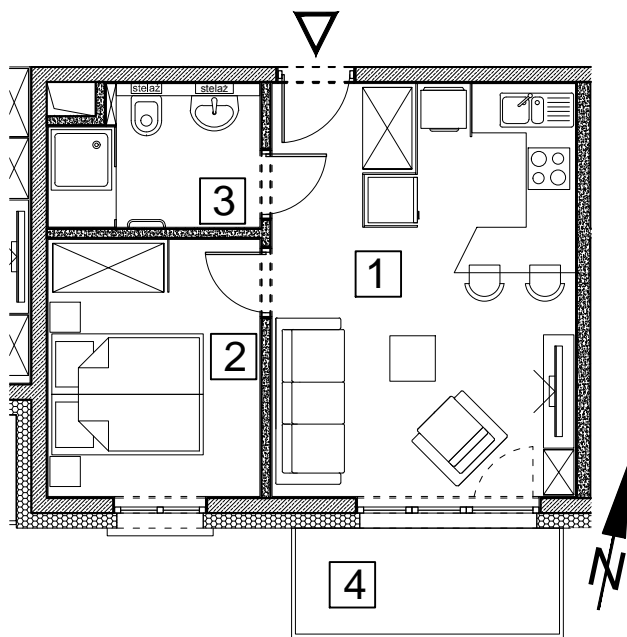

**BUDYNEK MIESZKALNY WIELORODZINNY UL. BAŁTYCKA**  
LOKAL MIESZKALNY M\_7, BUDYNEK B7, KONDYGNACJA+2: PIĘTRO 1

RZUT, SKALA 1:100

ZESTAWIENIE POMIESZCZEŃ I POWIERZCHNI			
1	SALON / ANEKS KUCHENNY	21.87	m <sup>2</sup>
2	POKÓJ	9.52	m <sup>2</sup>
3	ŁAZIENKA	4.88	m <sup>2</sup>
		<b>36.27</b>	<b>m<sup>2</sup></b>
4	BALKON	4.88	m <sup>2</sup>
	KOMÓRKA LOKATORSKA	1.89	m <sup>2</sup>

SCHEMAT ZAGOSPODAROWANIA TERENU  
SKALA 1:2000

RZUT KONDYGNACJI +2  
SKALA 1:500