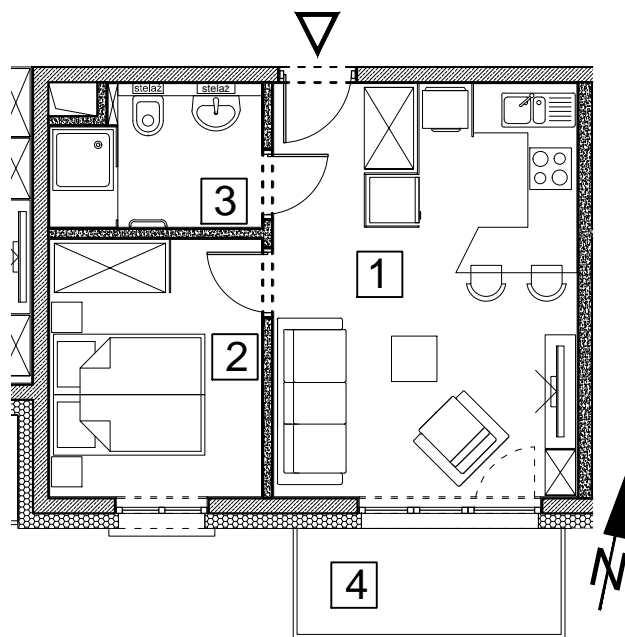

**BUDYNEK MIESZKALNY WIELORODZINNY UL. BAŁTYCKA**  
LOKAL MIESZKALNY M\_11, BUDYNEK B7, KONDYGNACJA+3: PIĘTRO 2

RZUT, SKALA 1:100

ZESTAWIENIE POMIESZCZEŃ I POWIERZCHNI			
1	SALON / ANEKS KUCHENNY	21.87	m <sup>2</sup>
2	POKÓJ	9.52	m <sup>2</sup>
3	ŁAZIENKA	4.88	m <sup>2</sup>
		<b>36.27</b>	<b>m<sup>2</sup></b>
4	BALKON	4.88	m <sup>2</sup>
	KOMÓRKA LOKATORSKA	1.89	m <sup>2</sup>

SCHEMAT ZAGOSPODAROWANIA TERENU  
SKALA 1:2000

RZUT KONDYGNACJI +3  
SKALA 1:500