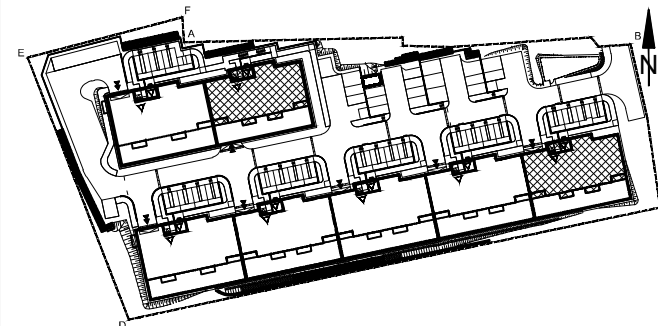

**BUDYNEK MIESZKALNY WIELORODZINNY UL. BAŁTYCKA**  
LOKAL MIESZKALNY M\_11, BUDYNEK B7, KONDYGNACJA+3: PIĘTRO 2

RZUT, SKALA 1:100

ZESTAWIENIE POMIESZCZEŃ I POWIERZCHNI			
1	SALON / ANEKS KUCHENNY	21.87	m <sup>2</sup>
2	POKÓJ	9.52	m <sup>2</sup>
3	ŁAZIENKA	4.88	m <sup>2</sup>
		<b>36.27</b>	<b>m<sup>2</sup></b>
4	BALKON	4.88	m <sup>2</sup>
	KOMÓRKA LOKATORSKA	1.89	m <sup>2</sup>

SCHEMAT ZAGOSPODAROWANIA TERENU  
SKALA 1:2000

RZUT KONDYGNACJI +3  
SKALA 1:500