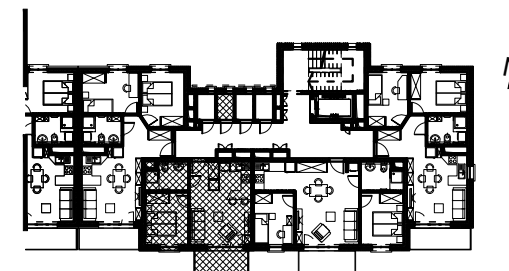

**BUDYNEK MIESZKALNY WIELORODZINNY UL. BAŁTYCKA**  
LOKAL MIESZKALNY M\_11, BUDYNEK B7, KONDYGNACJA+3: PIĘTRO 2

RZUT, SKALA 1:100

ZESTAWIENIE POMIESZCZEŃ I POWIERZCHNI			
1	SALON / ANEKS KUCHENNY	21.87	m <sup>2</sup>
2	POKÓJ	9.52	m <sup>2</sup>
3	ŁAZIENKA	4.88	m <sup>2</sup>
		<b>36.27</b>	<b>m<sup>2</sup></b>
4	BALKON	4.88	m <sup>2</sup>
	KOMÓRKA LOKATORSKA	1.89	m <sup>2</sup>

SCHEMAT ZAGOSPODAROWANIA TERENU  
SKALA 1:2000

RZUT KONDYGNACJI +3  
SKALA 1:500