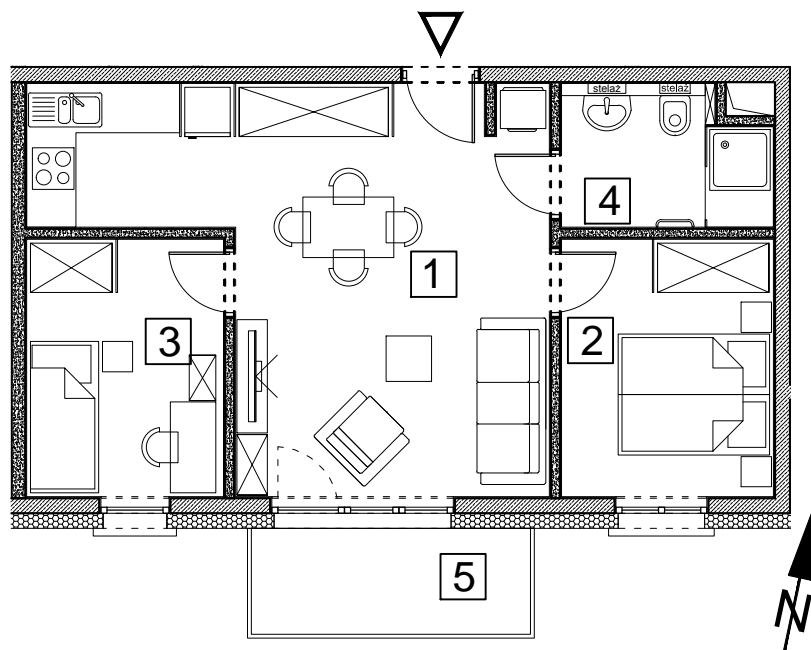

BUDYNEK MIESZKALNY WIELORODZINNY UL. BAŁTYCKA
LOKAL MIESZKALNY M_10, BUDYNEK B7, KONDYGNACJA+3: PIĘTRO 2

RZUT, SKALA 1:100

ZESTAWIENIE POMIESZCZEŃ I POWIERZCHNI		
1	SALON / ANEKS KUCHENNY	27.79 m ²
2	POKÓJ	9.52 m ²
3	POKÓJ	8.84 m ²
4	ŁAZIENKA	4.88 m ²
		51.03 m²
5	BALKON	5.16 m ²
	KOMÓRKA LOKATORSKA	2.02 m ²

SCHEMAT ZAGOSPODAROWANIA TERENU
SKALA 1:2000

RZUT KONDYGNACJI +3
SKALA 1:500