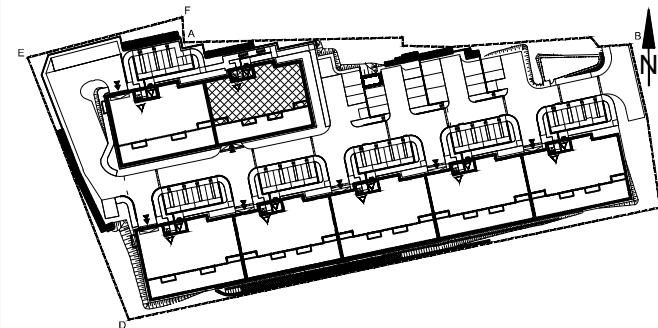

BUDYNEK MIESZKALNY WIELORODZINNY UL. BAŁTYCKA
LOKAL MIESZKALNY M_10, BUDYNEK B7, KONDYGNACJA+3: PIĘTRO 2

RZUT, SKALA 1:100

ZESTAWIENIE POMIESZCZEŃ I POWIERZCHNI		
1	SALON / ANEKS KUCHENNY	27.79 m ²
2	POKÓJ	9.52 m ²
3	POKÓJ	8.84 m ²
4	ŁAZIENKA	4.88 m ²
		51.03 m²
5	BALKON	5.16 m ²
	KOMÓRKA LOKATORSKA	2.02 m ²

SCHEMAT ZAGOSPODAROWANIA TERENU
SKALA 1:2000

RZUT KONDYGNACJI +3
SKALA 1:500