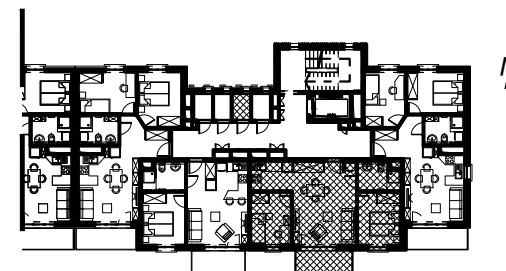

BUDYNEK MIESZKALNY WIELORODZINNY UL. BAŁTYCKA
LOKAL MIESZKALNY M_10, BUDYNEK B7, KONDYGNACJA+3: PIĘTRO 2

RZUT, SKALA 1:100

ZESTAWIENIE POMIESZCZEŃ I POWIERZCHNI		
1	SALON / ANEKS KUCHENNY	27.79 m ²
2	POKÓJ	9.52 m ²
3	POKÓJ	8.84 m ²
4	ŁAZIENKA	4.88 m ²
		51.03 m²
5	BALKON	5.16 m ²
	KOMÓRKA LOKATORSKA	2.02 m ²

SCHEMAT ZAGOSPODAROWANIA TERENU
SKALA 1:2000

RZUT KONDYGNACJI +3
SKALA 1:500