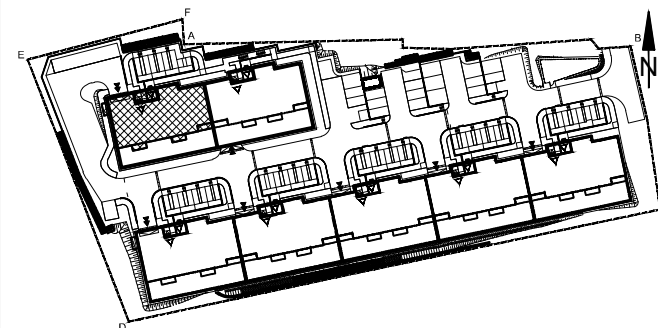

BUDYNEK MIESZKALNY WIELORODZINNY UL. BAŁTYCKA
LOKAL MIESZKALNY M_15, BUDYNEK B6, KONDYGNACJA+4: PIĘTRO 3

RZUT, SKALA 1:100

ZESTAWIENIE POMIESZCZEŃ I POWIERZCHNI		
1	SALON	24.25 m ²
2	POKÓJ	9.52 m ²
3	POKÓJ	10.67 m ²
4	ŁAZIENKA	5.31 m ²
5	KUCHNIA	5.24 m ²
		54.97 m²
6	BALKON	5.16 m ²
	KOMÓRKA LOKATORSKA	1.89 m ²

SCHEMAT ZAGOSPODAROWANIA TERENU
SKALA 1:2000

RZUT KONDYGNACJI +4
SKALA 1:500