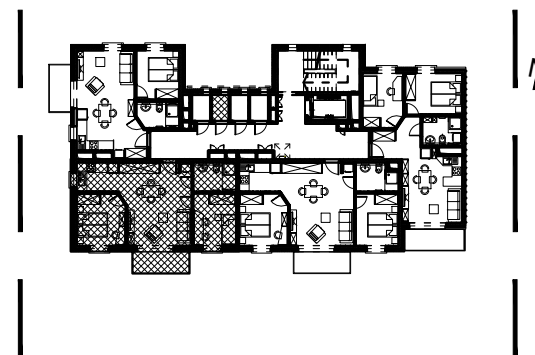

BUDYNEK MIESZKALNY WIELORODZINNY UL. BAŁTYCKA
LOKAL MIESZKALNY M_15, BUDYNEK B6, KONDYGNACJA+4: PIĘTRO 3

RZUT, SKALA 1:100

ZESTAWIENIE POMIESZCZEŃ I POWIERZCHNI		
1	SALON	24.25 m ²
2	POKÓJ	9.52 m ²
3	POKÓJ	10.67 m ²
4	ŁAZIENKA	5.31 m ²
5	KUCHNIA	5.24 m ²
		54.97 m²
6	BALKON	5.16 m ²
	KOMÓRKA LOKATORSKA	1.89 m ²

SCHEMAT ZAGOSPODAROWANIA TERENU
SKALA 1:2000

RZUT KONDYGNACJI +4
SKALA 1:500