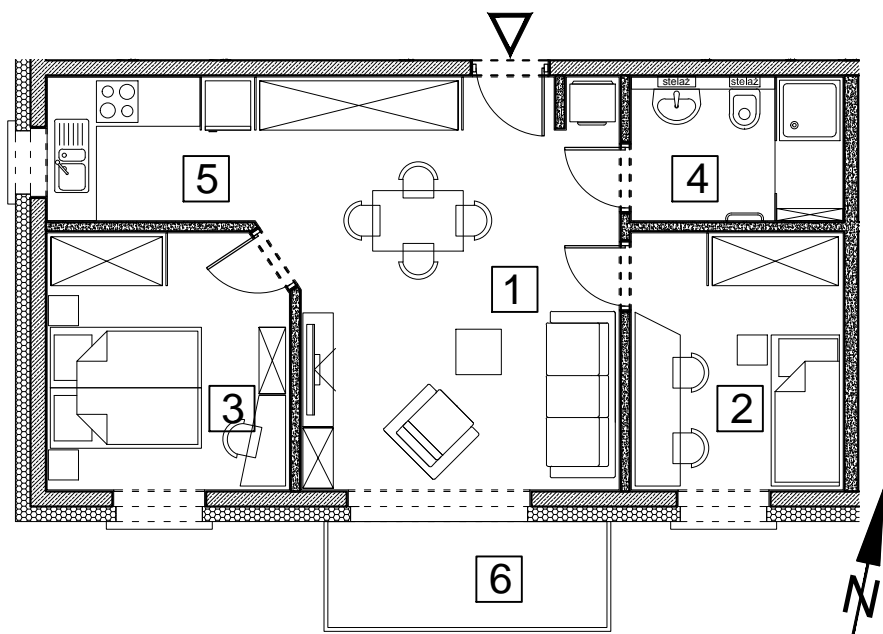

BUDYNEK MIESZKALNY WIELORODZINNY UL. BAŁTYCKA
LOKAL MIESZKALNY M_15, BUDYNEK B6, KONDYGNACJA+4: PIĘTRO 3

RZUT, SKALA 1:100

ZESTAWIENIE POMIESZCZEŃ I POWIERZCHNI		
1	SALON	24.25 m ²
2	POKÓJ	9.52 m ²
3	POKÓJ	10.67 m ²
4	ŁAZIENKA	5.31 m ²
5	KUCHNIA	5.24 m ²
		54.97 m²
6	BALKON	5.16 m ²
	KOMÓRKA LOKATORSKA	1.89 m ²

SCHEMAT ZAGOSPODAROWANIA TERENU
SKALA 1:2000

RZUT KONDYGNACJI +4
SKALA 1:500