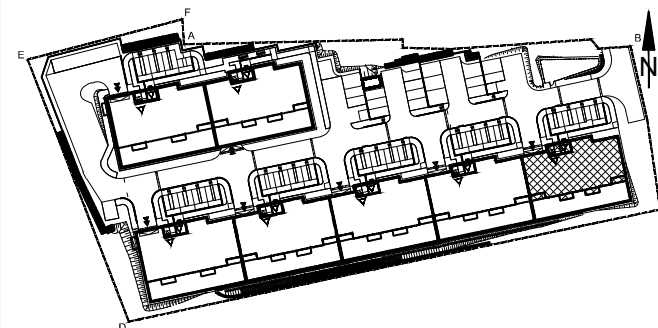

BUDYNEK MIESZKALNY WIELORODZINNY UL. BAŁTYCKA
LOKAL MIESZKALNY M_3, BUDYNEK B1, KONDYGNACJA+1: PARTER

RZUT, SKALA 1:100

ZESTAWIENIE POMIESZCZEŃ I POWIERZCHNI			
1	SALON / ANEKS KUCHENNY	21.87	m ²
2	POKÓJ	9.52	m ²
3	ŁAZIENKA	4.88	m ²
		36.27	m²
4	TARAS	37.49	m ²
	KOMÓRKA LOKATORSKA	1.89	m ²

SCHEMAT ZAGOSPODAROWANIA TERENU
SKALA 1:2000

RZUT KONDYGNACJI +1
SKALA 1:500