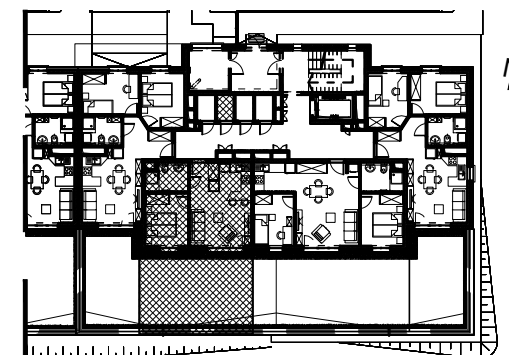

BUDYNEK MIESZKALNY WIELORODZINNY UL. BAŁTYCKA
LOKAL MIESZKALNY M_3, BUDYNEK B1, KONDYGNACJA+1: PARTER

RZUT, SKALA 1:100

ZESTAWIENIE POMIESZCZEŃ I POWIERZCHNI			
1	SALON / ANEKS KUCHENNY	21.87	m ²
2	POKÓJ	9.52	m ²
3	ŁAZIENKA	4.88	m ²
		36.27	m²
4	TARAS	37.49	m ²
	KOMÓRKA LOKATORSKA	1.89	m ²

SCHEMAT ZAGOSPODAROWANIA TERENU
SKALA 1:2000

RZUT KONDYGNACJI +1
SKALA 1:500