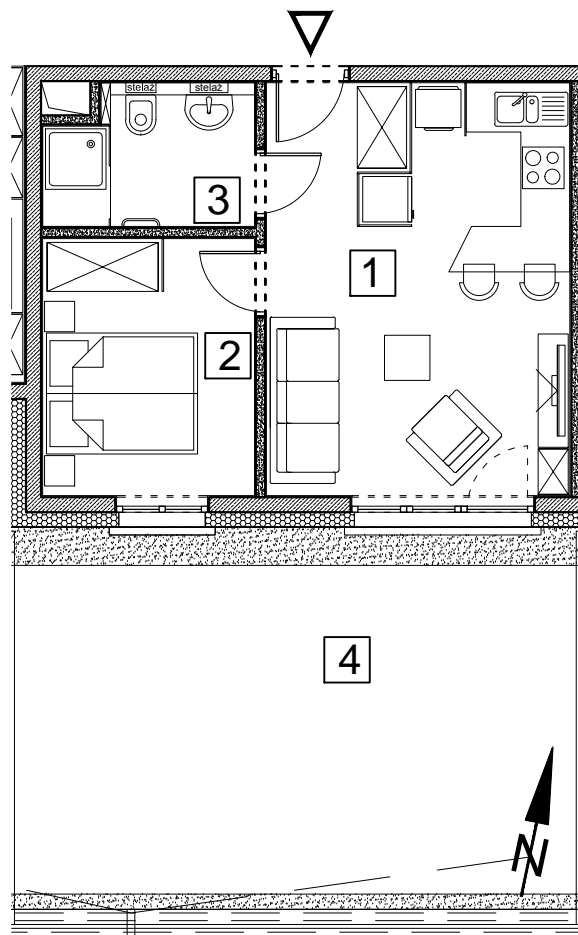

BUDYNEK MIESZKALNY WIELORODZINNY UL. BAŁTYCKA
LOKAL MIESZKALNY M_3, BUDYNEK B1, KONDYGNACJA+1: PARTER

RZUT, SKALA 1:100

ZESTAWIENIE POMIESZCZEŃ I POWIERZCHNI			
1	SALON / ANEKS KUCHENNY	21.87	m ²
2	POKÓJ	9.52	m ²
3	ŁAZIENKA	4.88	m ²
		36.27	m²
4	TARAS	37.49	m ²
	KOMÓRKA LOKATORSKA	1.89	m ²

SCHEMAT ZAGOSPODAROWANIA TERENU
SKALA 1:2000

RZUT KONDYGNACJI +1
SKALA 1:500