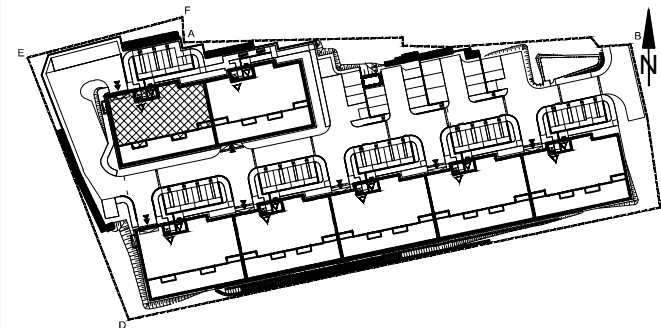

BUDYNEK MIESZKALNY WIELORODZINNY UL. BAŁTYCKA
LOKAL MIESZKALNY M_3, BUDYNEK B6, KONDYGNACJA+1: PARTER

RZUT, SKALA 1:100

ZESTAWIENIE POMIESZCZEŃ I POWIERZCHNI			
1	SALON	24.25	m ²
2	POKÓJ	9.52	m ²
3	POKÓJ	10.67	m ²
4	ŁAZIENKA	5.31	m ²
5	KUCHNIA	5.24	m ²
		54.99	m²
6	TARAS	53.15	m ²
	KOMÓRKA LOKATORSKA	1.89	m ²

SCHEMAT ZAGOSPODAROWANIA TERENU
SKALA 1:2000

RZUT KONDYGNACJI +1
SKALA 1:500