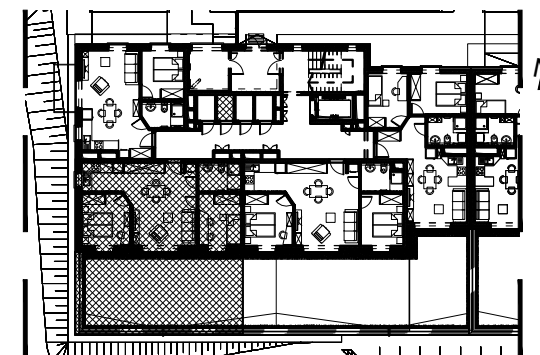

BUDYNEK MIESZKALNY WIELORODZINNY UL. BAŁTYCKA
LOKAL MIESZKALNY M_3, BUDYNEK B6, KONDYGNACJA+1: PARTER

RZUT, SKALA 1:100

ZESTAWIENIE POMIESZCZEŃ I POWIERZCHNI			
1	SALON	24.25	m ²
2	POKÓJ	9.52	m ²
3	POKÓJ	10.67	m ²
4	ŁAZIENKA	5.31	m ²
5	KUCHNIA	5.24	m ²
		54.99	m²
6	TARAS	53.15	m ²
	KOMÓRKA LOKATORSKA	1.89	m ²

SCHEMAT ZAGOSPODAROWANIA TERENU
SKALA 1:2000

RZUT KONDYGNACJI +1
SKALA 1:500