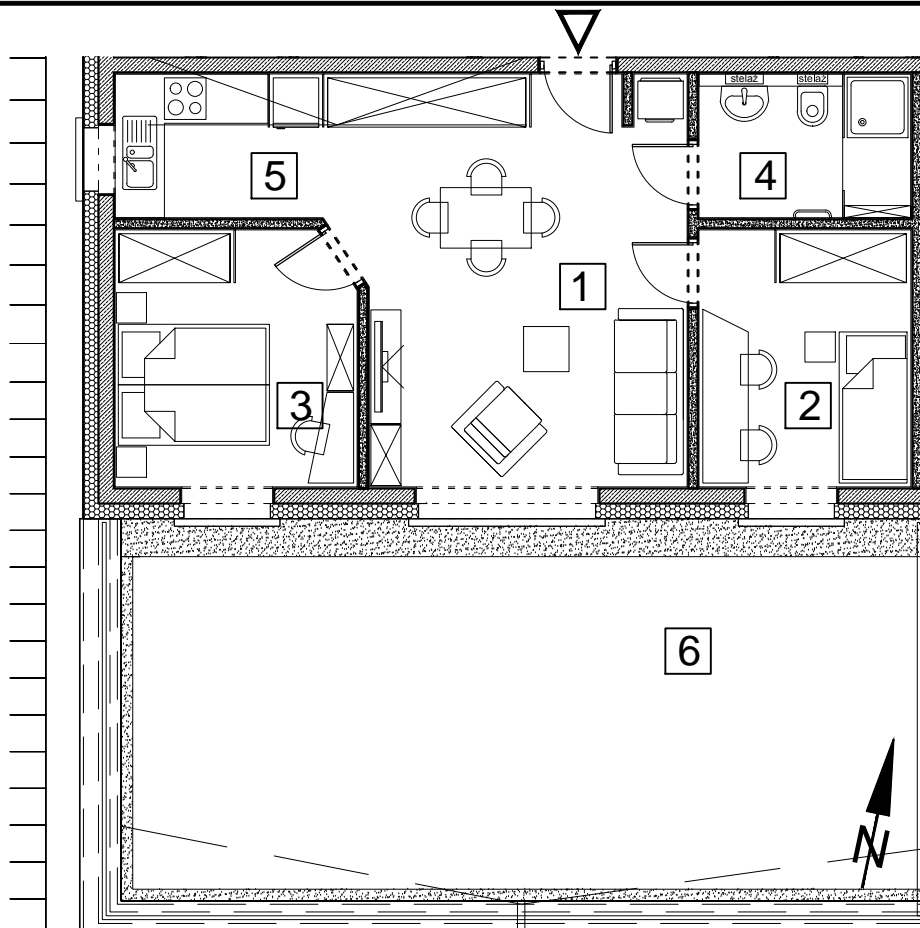

BUDYNEK MIESZKALNY WIELORODZINNY UL. BAŁTYCKA
LOKAL MIESZKALNY M_3, BUDYNEK B6, KONDYGNACJA+1: PARTER

RZUT, SKALA 1:100

ZESTAWIENIE POMIESZCZEŃ I POWIERZCHNI			
1	SALON	24.25	m ²
2	POKÓJ	9.52	m ²
3	POKÓJ	10.67	m ²
4	ŁAZIENKA	5.31	m ²
5	KUCHNIA	5.24	m ²
		54.99	m²
6	TARAS	53.15	m ²
	KOMÓRKA LOKATORSKA	1.89	m ²

SCHEMAT ZAGOSPODAROWANIA TERENU
SKALA 1:2000

RZUT KONDYGNACJI +1
SKALA 1:500