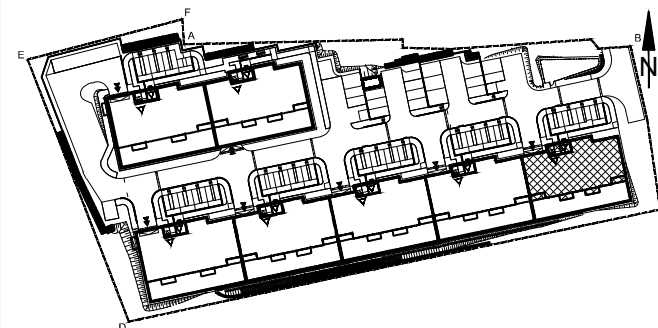

BUDYNEK MIESZKALNY WIELORODZINNY UL. BAŁTYCKA
LOKAL MIESZKALNY M_6, BUDYNEK B1, KONDYGNACJA+2: PIĘTRO 1

RZUT, SKALA 1:100

ZESTAWIENIE POMIESZCZEŃ I POWIERZCHNI		
1	SALON / ANEKS KUCHENNY	27.79 m ²
2	POKÓJ	9.52 m ²
3	POKÓJ	8.84 m ²
4	ŁAZIENKA	4.88 m ²
		51.03 m²
5	BALKON	5.16 m ²
	KOMÓRKA LOKATORSKA	2.02 m ²

SCHEMAT ZAGOSPODAROWANIA TERENU
SKALA 1:2000

RZUT KONDYGNACJI +2
SKALA 1:500