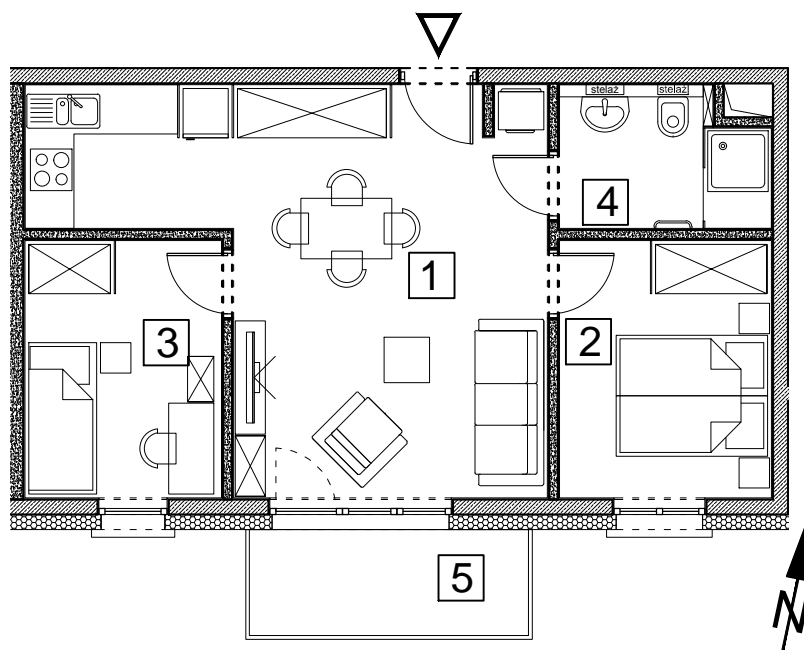

BUDYNEK MIESZKALNY WIELORODZINNY UL. BAŁTYCKA
LOKAL MIESZKALNY M_6, BUDYNEK B1, KONDYGNACJA+2: PIĘTRO 1

RZUT, SKALA 1:100

ZESTAWIENIE POMIESZCZEŃ I POWIERZCHNI		
1	SALON / ANEKS KUCHENNY	27.79 m ²
2	POKÓJ	9.52 m ²
3	POKÓJ	8.84 m ²
4	ŁAZIENKA	4.88 m ²
		51.03 m²
5	BALKON	5.16 m ²
	KOMÓRKA LOKATORSKA	2.02 m ²

SCHEMAT ZAGOSPODAROWANIA TERENU
SKALA 1:2000

RZUT KONDYGNACJI +2
SKALA 1:500