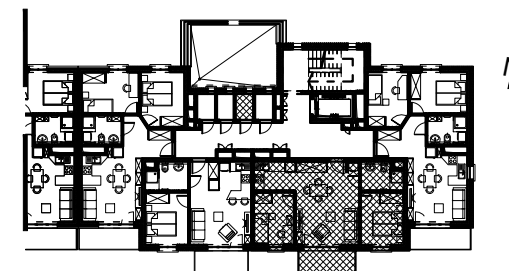

BUDYNEK MIESZKALNY WIELORODZINNY UL. BAŁTYCKA
LOKAL MIESZKALNY M_6, BUDYNEK B1, KONDYGNACJA+2: PIĘTRO 1

RZUT, SKALA 1:100

ZESTAWIENIE POMIESZCZEŃ I POWIERZCHNI		
1	SALON / ANEKS KUCHENNY	27.79 m ²
2	POKÓJ	9.52 m ²
3	POKÓJ	8.84 m ²
4	ŁAZIENKA	4.88 m ²
		51.03 m²
5	BALKON	5.16 m ²
	KOMÓRKA LOKATORSKA	2.02 m ²

SCHEMAT ZAGOSPODAROWANIA TERENU
SKALA 1:2000

RZUT KONDYGNACJI +2
SKALA 1:500