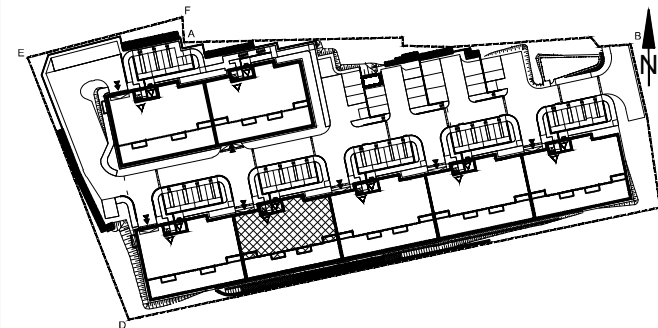

BUDYNEK MIESZKALNY WIELORODZINNY UL. BAŁTYCKA
LOKAL MIESZKALNY M_2, BUDYNEK B4, KONDYGNACJA+1: PARTER

RZUT, SKALA 1:100

ZESTAWIENIE POMIESZCZEŃ I POWIERZCHNI		
1	SALON / ANEKS KUCHENNY	27.79 m ²
2	POKÓJ	9.52 m ²
3	POKÓJ	8.84 m ²
4	ŁAZIENKA	4.88 m ²
		51.03 m²
5	TARAS	52.14 m ²
	KOMÓRKA LOKATORSKA	2.02 m ²

SCHEMAT ZAGOSPODAROWANIA TERENU
SKALA 1:2000

RZUT KONDYGNACJI +1
SKALA 1:500