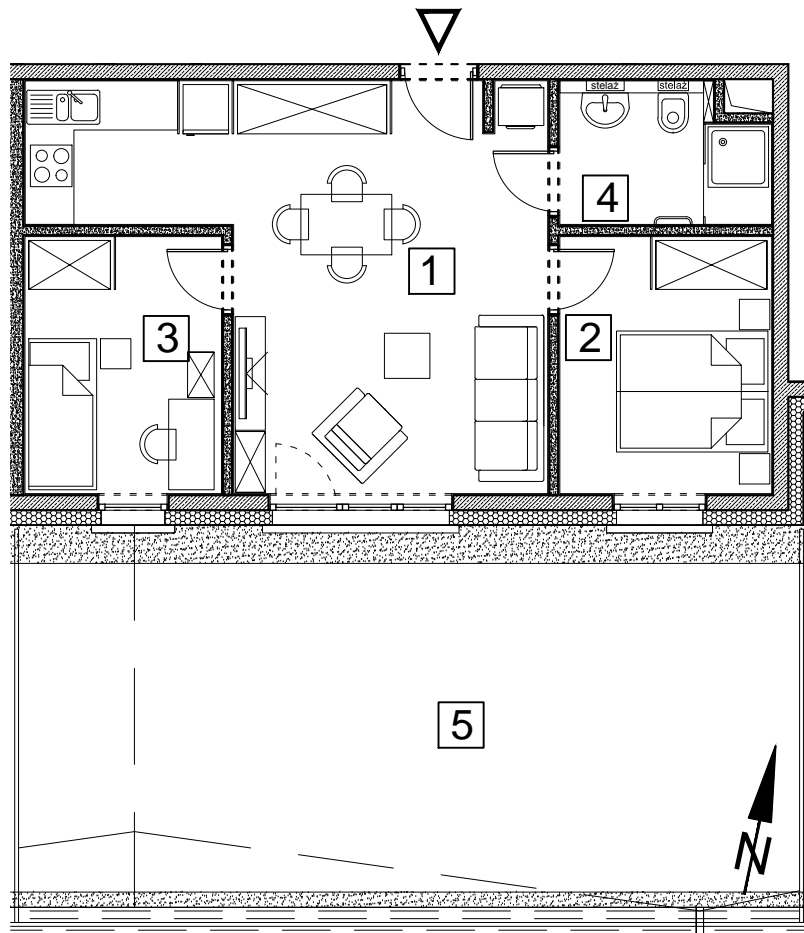

BUDYNEK MIESZKALNY WIELORODZINNY UL. BAŁTYCKA
LOKAL MIESZKALNY M_2, BUDYNEK B4, KONDYGNACJA+1: PARTER

RZUT, SKALA 1:100

ZESTAWIENIE POMIESZCZEŃ I POWIERZCHNI		
1	SALON / ANEKS KUCHENNY	27.79 m ²
2	POKÓJ	9.52 m ²
3	POKÓJ	8.84 m ²
4	ŁAZIENKA	4.88 m ²
		51.03 m²
5	TARAS	52.14 m ²
	KOMÓRKA LOKATORSKA	2.02 m ²

SCHEMAT ZAGOSPODAROWANIA TERENU
SKALA 1:2000

RZUT KONDYGNACJI +1
SKALA 1:500