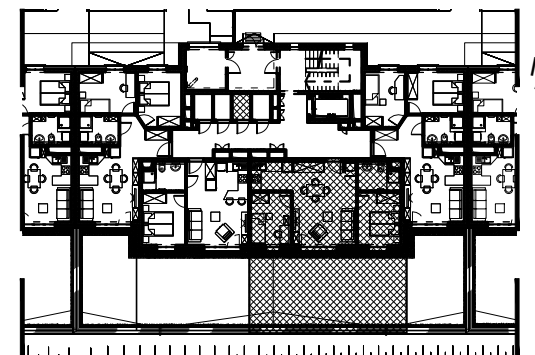

BUDYNEK MIESZKALNY WIELORODZINNY UL. BAŁTYCKA
LOKAL MIESZKALNY M_2, BUDYNEK B4, KONDYGNACJA+1: PARTER

RZUT, SKALA 1:100

ZESTAWIENIE POMIESZCZEŃ I POWIERZCHNI		
1	SALON / ANEKS KUCHENNY	27.79 m ²
2	POKÓJ	9.52 m ²
3	POKÓJ	8.84 m ²
4	ŁAZIENKA	4.88 m ²
		51.03 m²
5	TARAS	52.14 m ²
	KOMÓRKA LOKATORSKA	2.02 m ²

SCHEMAT ZAGOSPODAROWANIA TERENU
SKALA 1:2000

RZUT KONDYGNACJI +1
SKALA 1:500