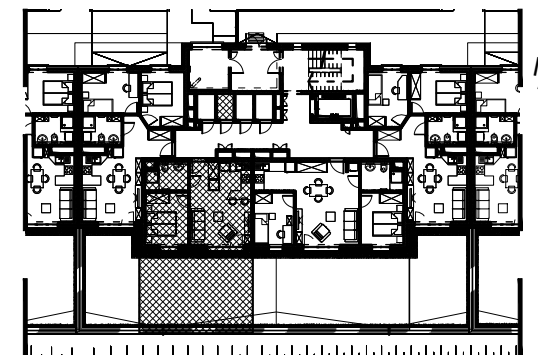

BUDYNEK MIESZKALNY WIELORODZINNY UL. BAŁTYCKA
LOKAL MIESZKALNY M_3, BUDYNEK B2, KONDYGNACJA+1: PARTER

RZUT, SKALA 1:100

ZESTAWIENIE POMIESZCZEŃ I POWIERZCHNI			
1	SALON / ANEKS KUCHENNY	21.87	m ²
2	POKÓJ	9.52	m ²
3	ŁAZIENKA	4.88	m ²
		36.27	m²
4	TARAS	37.49	m ²
	KOMÓRKA LOKATORSKA	1.89	m ²

SCHEMAT ZAGOSPODAROWANIA TERENU
SKALA 1:2000

RZUT KONDYGNACJI +1
SKALA 1:500