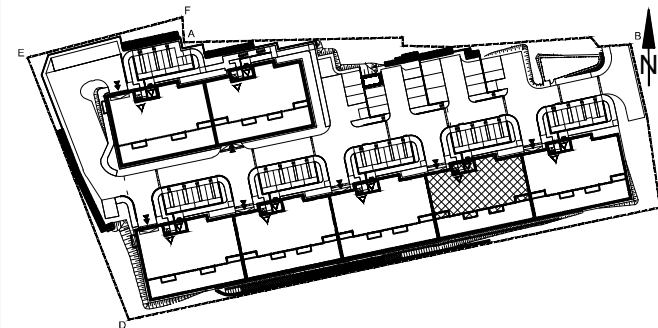

BUDYNEK MIESZKALNY WIELORODZINNY UL. BAŁTYCKA
LOKAL MIESZKALNY M_3, BUDYNEK B2, KONDYGNACJA+1: PARTER

RZUT, SKALA 1:100

ZESTAWIENIE POMIESZCZEŃ I POWIERZCHNI			
1	SALON / ANEKS KUCHENNY	21.87	m ²
2	POKÓJ	9.52	m ²
3	ŁAZIENKA	4.88	m ²
		36.27	m²
4	TARAS	37.49	m ²
	KOMÓRKA LOKATORSKA	1.89	m ²

SCHEMAT ZAGOSPODAROWANIA TERENU
SKALA 1:2000

RZUT KONDYGNACJI +1
SKALA 1:500