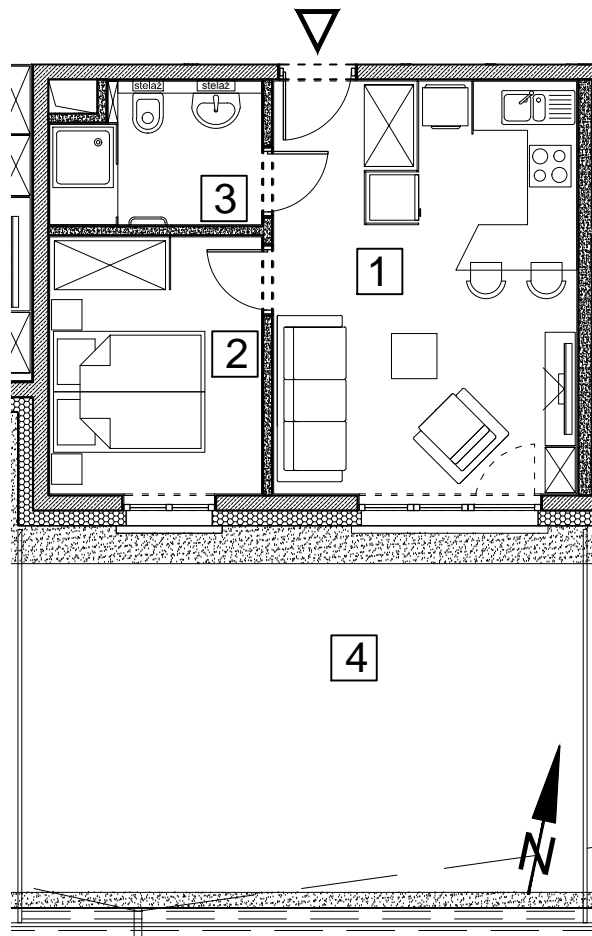

BUDYNEK MIESZKALNY WIELORODZINNY UL. BAŁTYCKA
LOKAL MIESZKALNY M_3, BUDYNEK B2, KONDYGNACJA+1: PARTER

RZUT, SKALA 1:100

ZESTAWIENIE POMIESZCZEŃ I POWIERZCHNI			
1	SALON / ANEKS KUCHENNY	21.87	m ²
2	POKÓJ	9.52	m ²
3	ŁAZIENKA	4.88	m ²
		36.27	m²
4	TARAS	37.49	m ²
	KOMÓRKA LOKATORSKA	1.89	m ²

SCHEMAT ZAGOSPODAROWANIA TERENU
SKALA 1:2000

RZUT KONDYGNACJI +1
SKALA 1:500