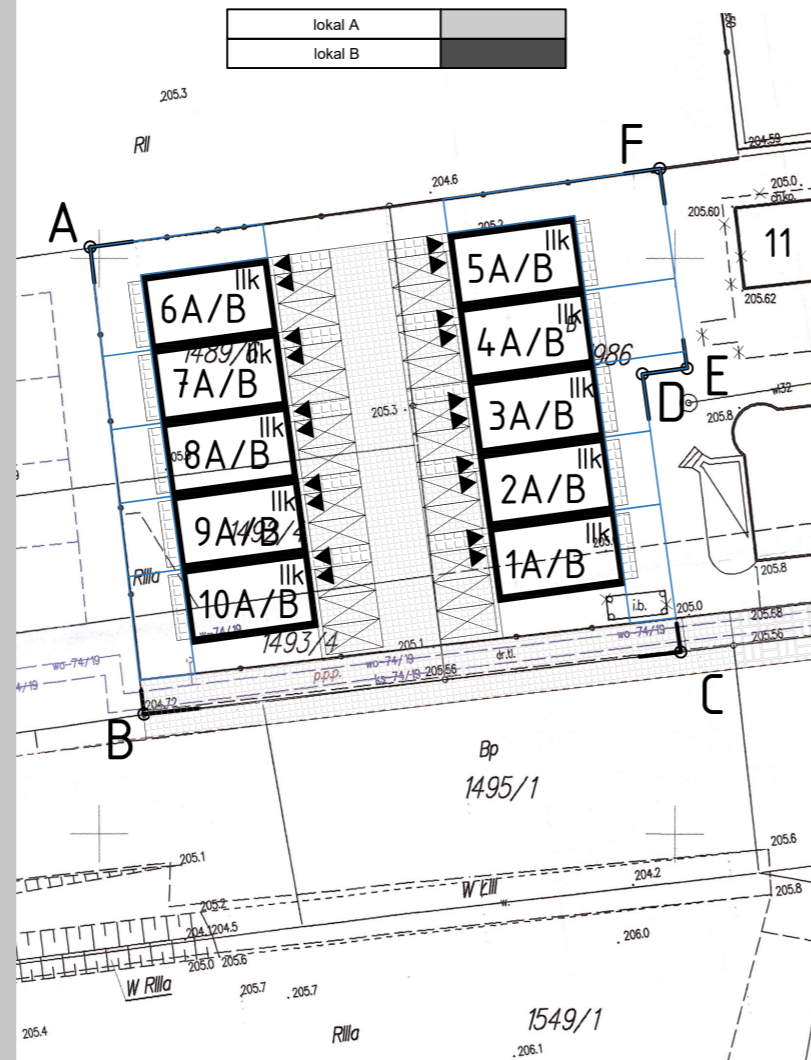

OSIEDLE SIKORSKIEGO

budynek nr: 3A
kondygnacja: parter

ZESTAWIENIE POWIERZCHNI PARTERU		
Lp.	Nazwa pomieszczenia	Powierzchnia (m ²)
0.1	hall	8,13
0.2	gabinet	10,57
0.3	salon+aneks kuchenny	21,02
0.4	pokój	10,04
0.5	łazienka	4,71
	SUMA	54,47

powierzchnia ogródka	31,35
----------------------	-------