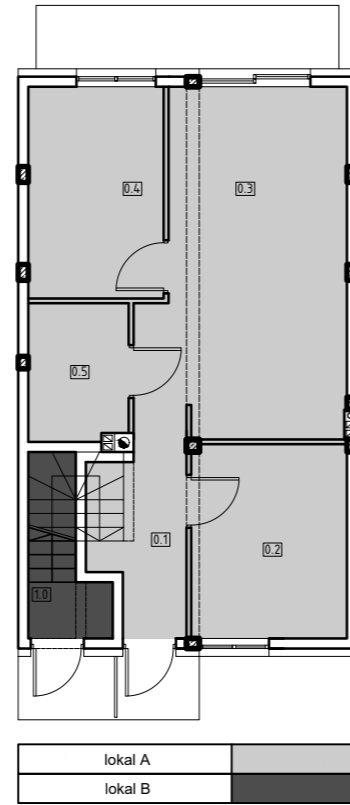

OSIEDLE SIKORSKIEGO

budynek nr: 3A
kondygnacja: parter

ZESTAWIENIE POWIERZCHNI PARTERU		
Lp.	Nazwa pomieszczenia	Powierzchnia (m ²)
0.1	hall	8,13
0.2	gabinet	10,57
0.3	salon+aneks kuchenny	21,02
0.4	pokój	10,04
0.5	łazienka	4,71
	SUMA	54,47

powierzchnia ogródka	31,35
----------------------	-------