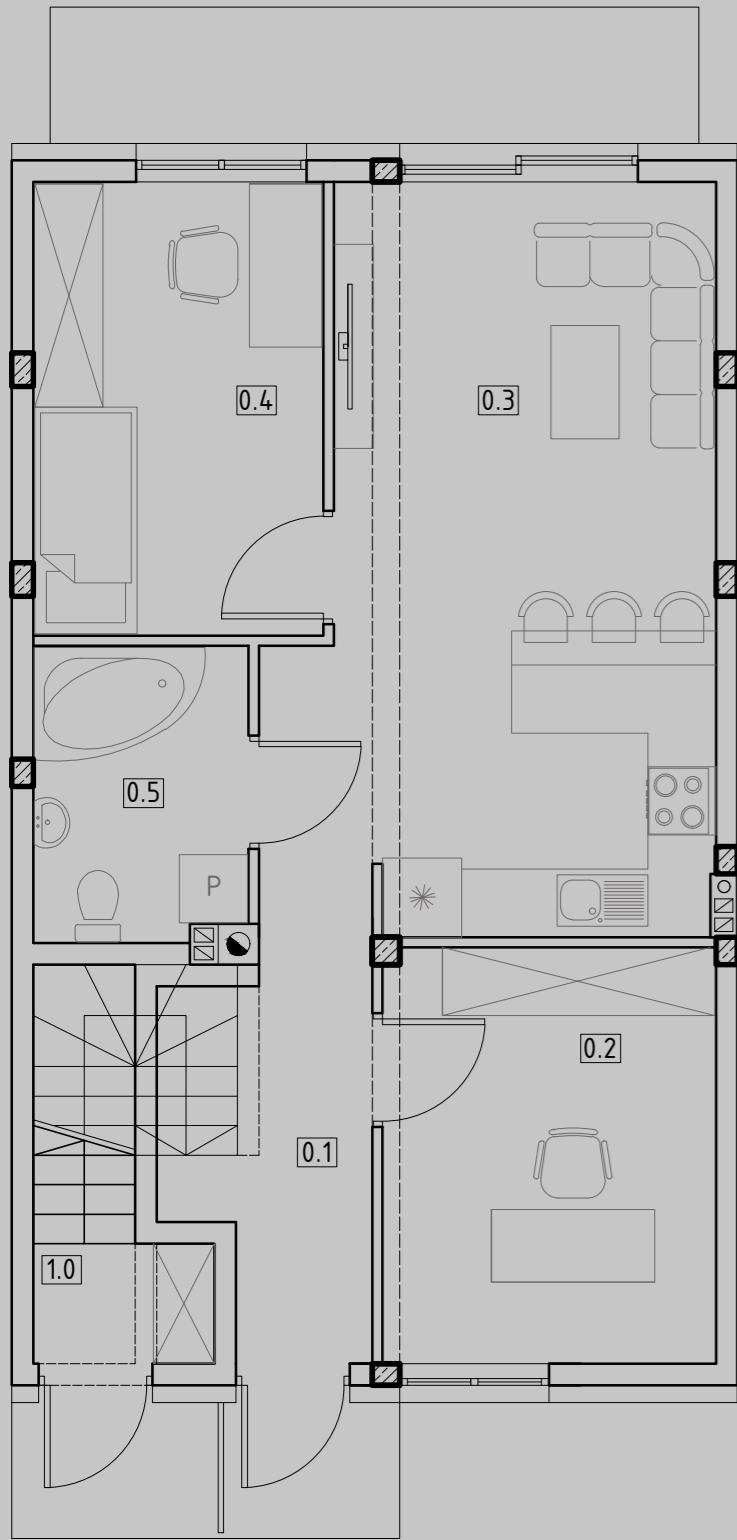

OSIEDLE SIKORSKIEGO

budynek nr: 3A
kondygnacja: parter

ZESTAWIENIE POWIERZCHNI PARTERU		
Lp.	Nazwa pomieszczenia	Powierzchnia (m ²)
0.1	hall	8,13
0.2	gabinet	10,57
0.3	salon+aneks kuchenny	21,02
0.4	pokój	10,04
0.5	łazienka	4,71
	SUMA	54,47

powierzchnia ogródka	31,35
----------------------	-------