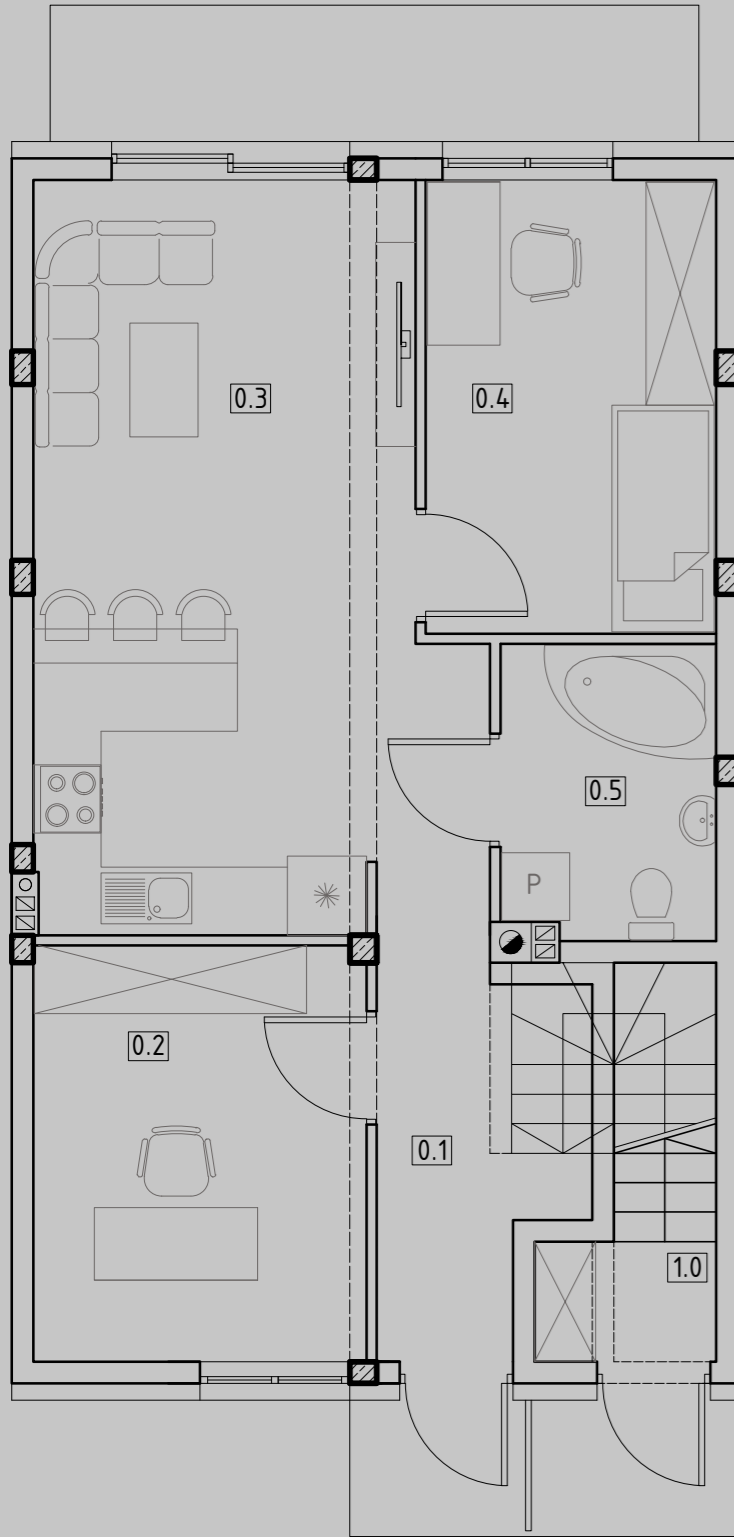

OSIEDLE SIKORSKIEGO

budynek nr: 7A
kondygnacja: parter

ZESTAWIENIE POWIERZCHNI PARTERU		
Lp.	Nazwa pomieszczenia	Powierzchnia (m ²)
0.1	hall	8,13
0.2	gabinet	10,57
0.3	salon+aneks kuchenny	21,02
0.4	pokój	10,04
0.5	łazienka	4,71
	SUMA	54,47

powierzchnia ogródka	27,76
----------------------	-------