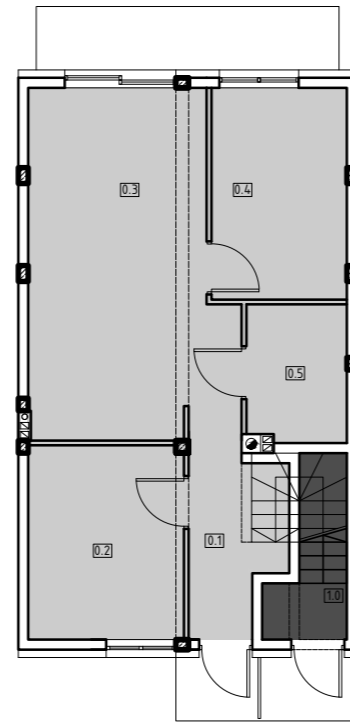

OSIEDLE SIKORSKIEGO

budynek nr: 7A
kondygnacja: parter

ZESTAWIENIE POWIERZCHNI PARTERU		
Lp.	Nazwa pomieszczenia	Powierzchnia (m ²)
0.1	hall	8,13
0.2	gabinet	10,57
0.3	salon+aneks kuchenny	21,02
0.4	pokój	10,04
0.5	łazienka	4,71
	SUMA	54,47

powierzchnia ogródka	27,76
----------------------	-------