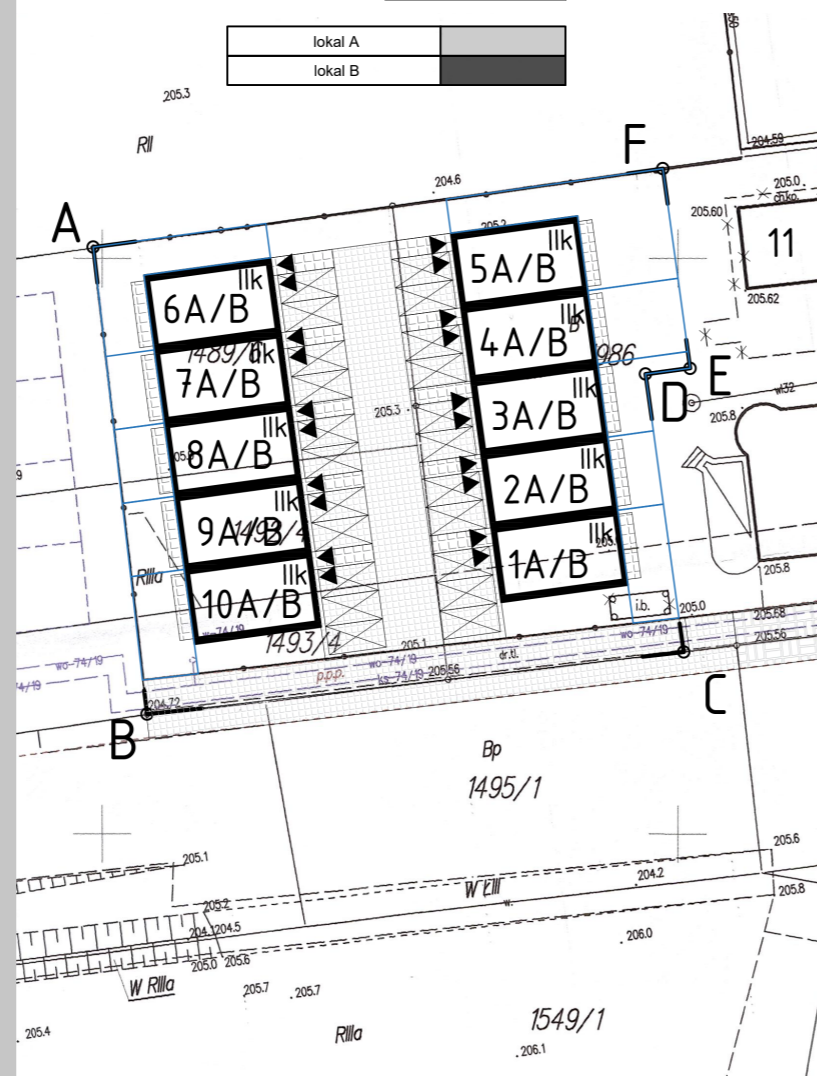

OSIEDLE SIKORSKIEGO

budynek nr: 7A
kondygnacja: parter

ZESTAWIENIE POWIERZCHNI PARTERU		
Lp.	Nazwa pomieszczenia	Powierzchnia (m ²)
0.1	hall	8,13
0.2	gabinet	10,57
0.3	salon+aneks kuchenny	21,02
0.4	pokój	10,04
0.5	łazienka	4,71
	SUMA	54,47

powierzchnia ogródka	27,76
----------------------	-------