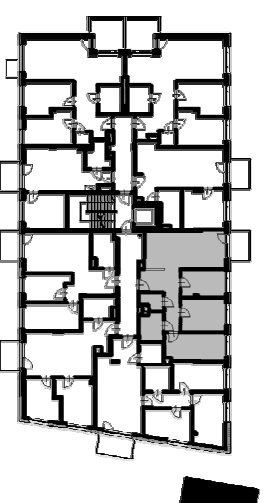

### BUDYNEK WIELORODZINNY przy ul. Piaskowej w Sulejówku

KONDYGNACJA: **III Piętro**  
MIESZKANIE NR: **26**

Pow. użytkowa **68,83m<sup>2</sup>**

1. PRZEDPOKÓJ	10,71m <sup>2</sup>
2. SALON Z ANEKSEM	20,89m <sup>2</sup>
3. POKÓJ	8,70m <sup>2</sup>
4. POKÓJ	10,61m <sup>2</sup>
5. POKÓJ	11,40m <sup>2</sup>
6. ŁAZIENKA	4,24m <sup>2</sup>
7. ŁAZIENKA	2,28m <sup>2</sup>
BALKON	3,67m <sup>2</sup>

Powierzchnie liczone wg PN-ISO 9836:1997

- pow. liczona z uwzględnieniem pow. zajmowanej przez ściany działowe

- pow. użytkowa nie uwzględnia pow. balkonów i tarasów