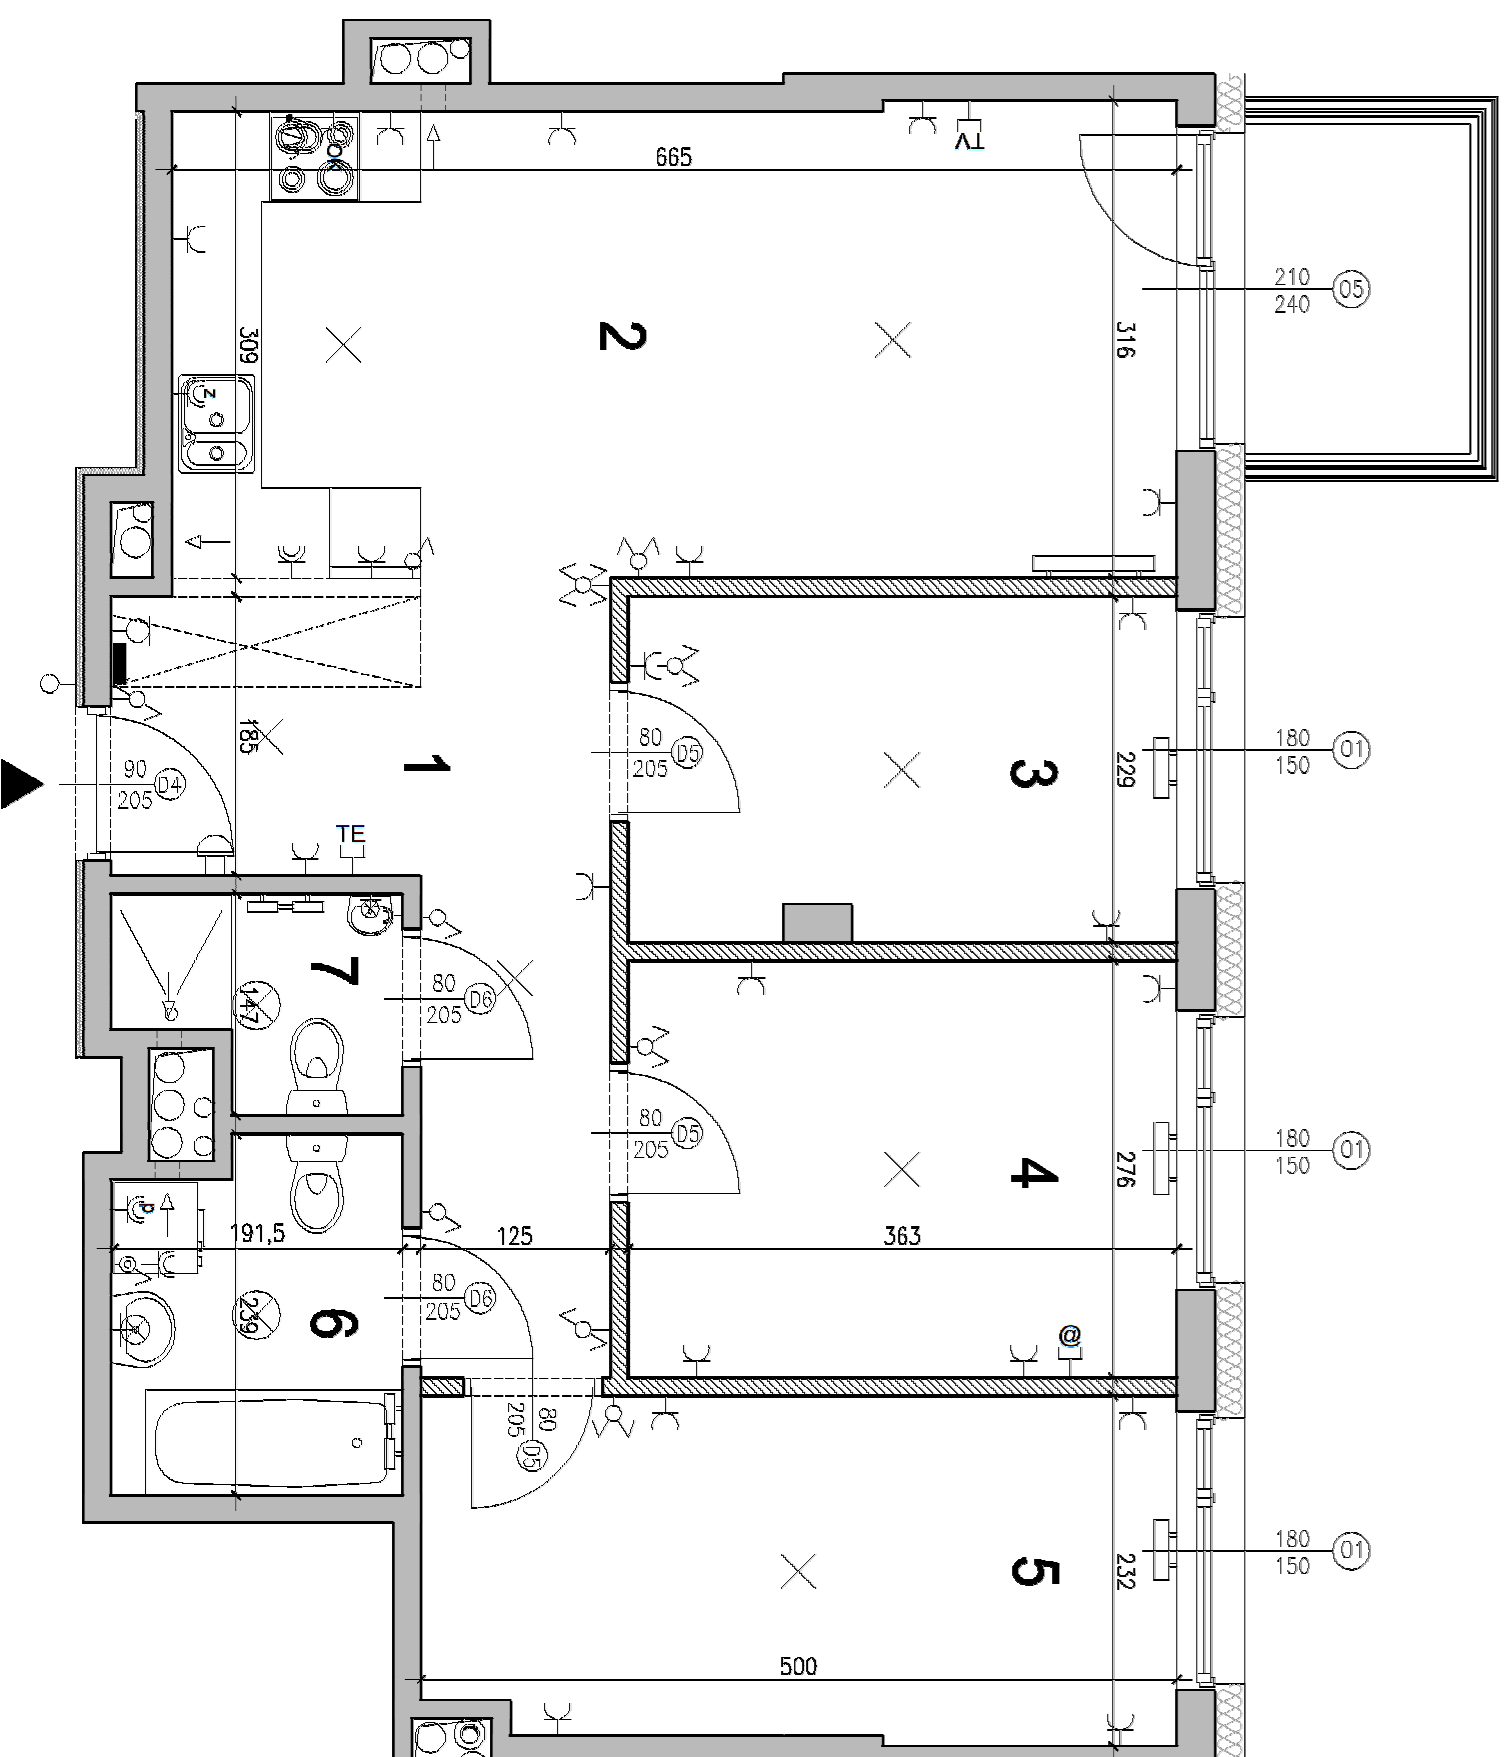

LEGENDA:

- gniazdo wyładowcze jednofazowe p.l. podłogowe
- gniazdo wyładowcze jednofazowe p.l. ściennych
- gniazdo wyładowcze jednofazowe p.l. zas. okapu nad kuchnią podłogowe na wysokości 2,2m
- gniazdo wyładowcze jednofazowe hemel. p.l. zas. pralki
- gniazdo wyładowcze jednofazowe hemel. p.l. zas. zmywarki
- wypał zasłabły piekarnik
- wypał czworokony
- próczek czworokony
- łącznik 1-fazowy
- przedłącznik 1-fazowy ścienny
- łącznik szkodowy
- łącznik krzyżowy
- łącznik 1-fazowy przyciskowy PR4
- dźwonek
- ścieg dźwonek w mieszkaniu
- gniazdo telewizyjne
- gniazdo telefoniczne
- gniazdo elektryczne
- biblika bezprzewodnikowa mieszczącyna
- wypał obwiedlinowy zasłabonec trybndi dobowy
- wypał gęstli inweztora
- wypał obwiedlinowy zasłabonec lampy pionowej przyciskowej
- wypał obwiedlinowy - linkier zasłabonec lampy pionowej przyciskowej
- ślużykady koncentryczne
- ściany szkiełto
- ściany ceglano
- grzejnik ca.
- grzejnik ca. drabinkowy
- pian wentylacji, pian okapu
- pian kanalizacyjny