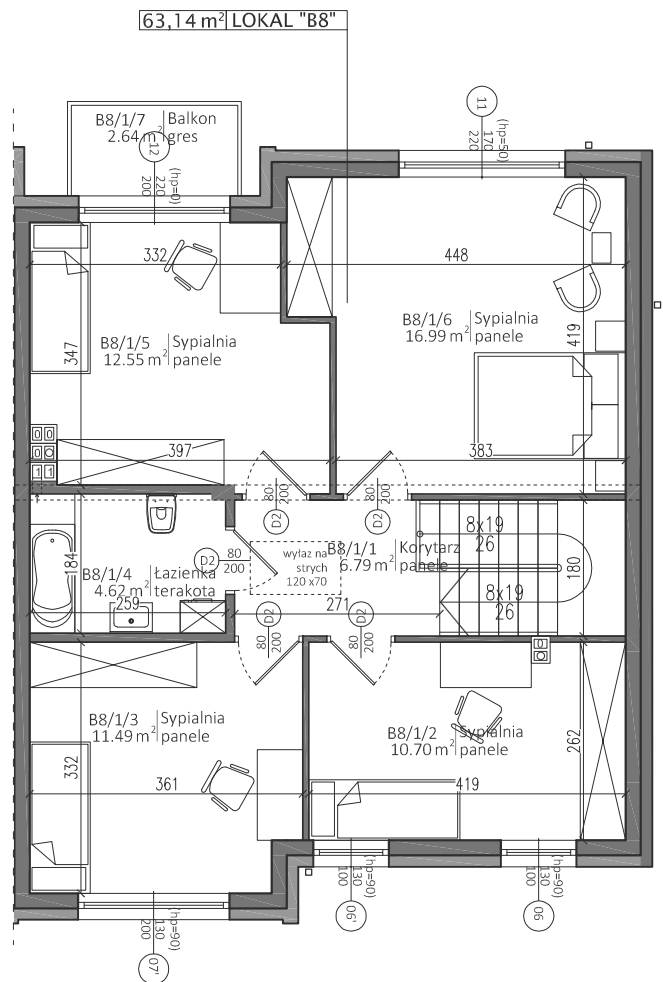

# Segmenty Dębowa 2

www.dewloppol.com.pl

Biuro sprzedaży:  
ul. Mazowiecka 11  
05-100 Nowy Dwór Maz.

Nr pom.	Nazwa pomieszczenia	Powierzchnia [m <sup>2</sup> ]
1 / 1	Korytarz	6,79
1 / 2	Sypialnia	10,70
1 / 3	Sypialnia	11,49
1 / 4	Łazienka	4,62
1 / 5	Sypialnia	12,55
1 / 6	Sypialnia	16,99
1 / 7	Balkon	2,64
<b>SUMA (bez balkonów)</b>		<b>124,69</b>

Nr pom.	Nazwa pomieszczenia	Powierzchnia [m <sup>2</sup> ]
0 / 1	Przedsiónek	8,35
0 / 2	Garaż	18,82
0 / 3	WC	2,57
0 / 4	Salon, jadalnia, kuchnia	31,81

KONTAKT:

tel. +48 723 00 30 90  
tel. +48 510 51 04 17

RZUT PARTERU, SKALA 1:100

RZUT PIĘTRA, SKALA 1:100

SYTUACJA

LOKALIZACJA SEGMENTU

0 [m] 1 2 3 4 5