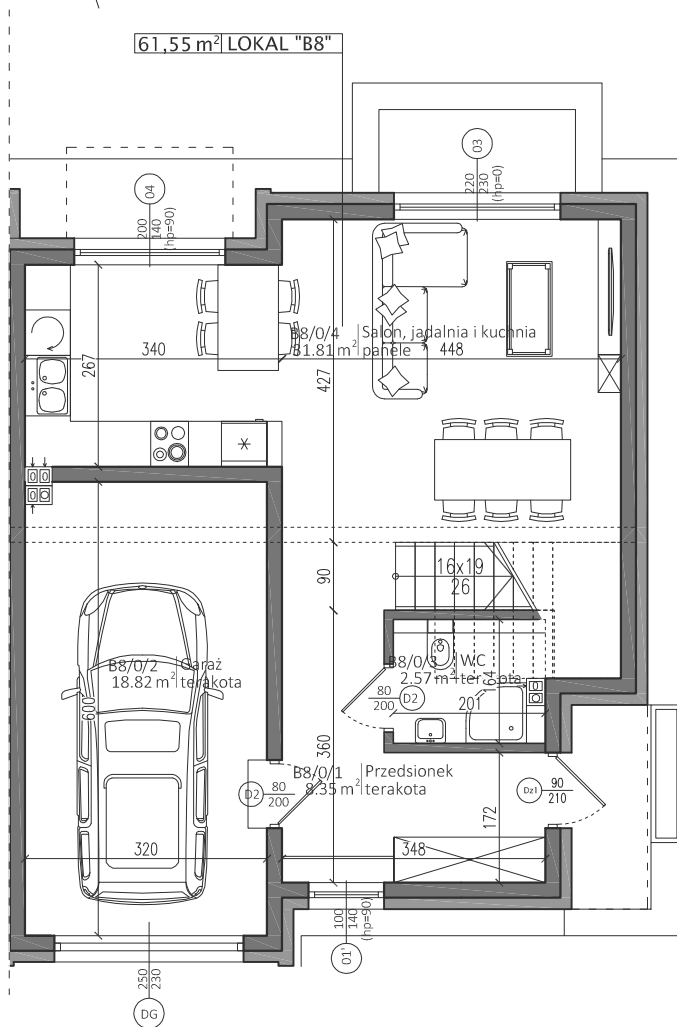

# Segmenty Dębowa 2

www.dewloppol.com.pl

Biuro sprzedaży:  
ul. Mazowiecka 11  
05-100 Nowy Dwór Maz.

Nr pom.	Nazwa pomieszczenia	Powierzchnia [m <sup>2</sup> ]
1 / 1	Korytarz	6,79
1 / 2	Sypialnia	10,70
1 / 3	Sypialnia	11,49
1 / 4	Łazienka	4,62
1 / 5	Sypialnia	12,55
1 / 6	Sypialnia	16,99
1 / 7	Balkon	2,64
<b>SUMA (bez balkonów)</b>		<b>124,69</b>

Nr pom.	Nazwa pomieszczenia	Powierzchnia [m <sup>2</sup> ]
0 / 1	Przedsiónek	8,35
0 / 2	Garaż	18,82
0 / 3	WC	2,57
0 / 4	Salon, jadalnia, kuchnia	31,81

KONTAKT:

tel. +48 723 00 30 90  
tel. +48 510 51 04 17

RZUT PARTERU, SKALA 1:100

RZUT PIĘTRA, SKALA 1:100

SYTUACJA

LOKALIZACJA SEGMENTU

0 [m] 1 2 3 4 5