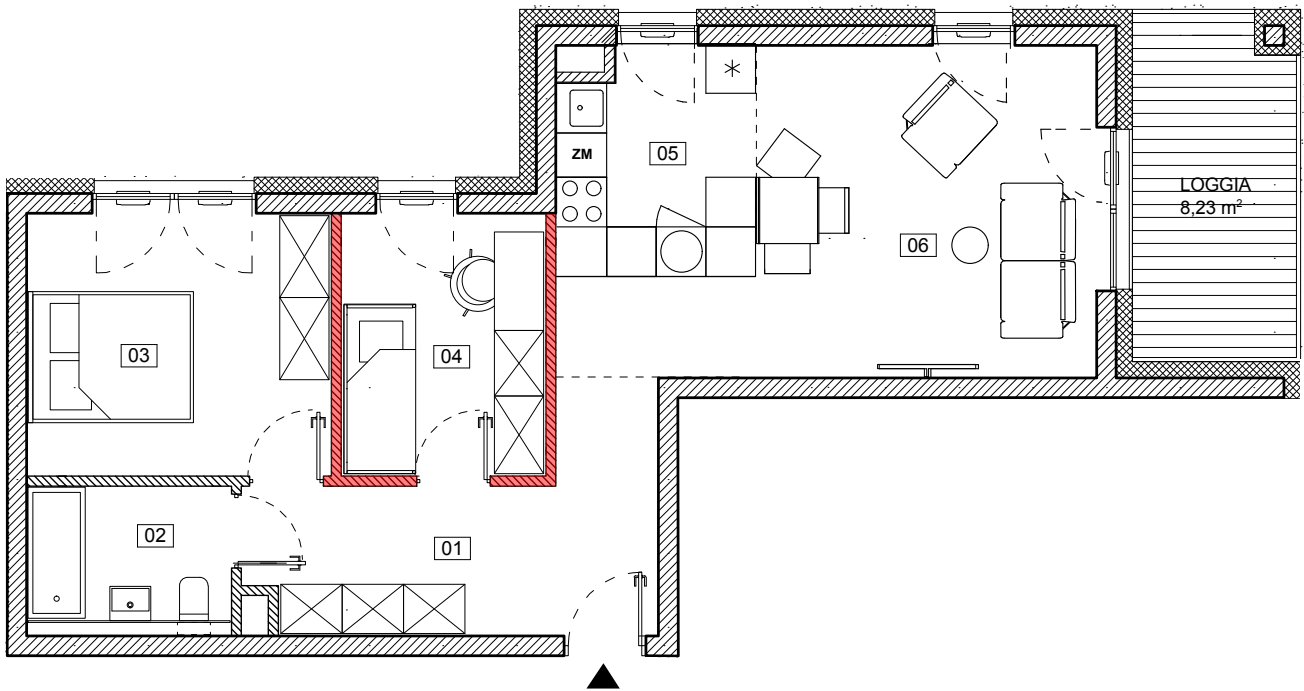

| M40 ZESTAWIENIE POWIERZCHNI MIESZKANIA | | |
|--|--------------------------------|----------------------|
| Numer strefy | Nazwa strefy | Powierzchnia |
| 01 | KORYTARZ | 10,48 |
| 02 | ŁAZIENKA | 4,45 |
| 03 | POKÓJ | 11,73 |
| 04 | POKÓJ | 7,85 |
| 05 | ANEKS KUCHENNY | 6,26 |
| 06 | POKÓJ DZIENNY | 19,59 |
| | POW. ŚCIANEK DZIAŁOWYCH | 1,66 |
| | | 62,30 m ² |

POWIERZCHNIA LOGGI 8,23m²

RZUT PIĘTRO IV