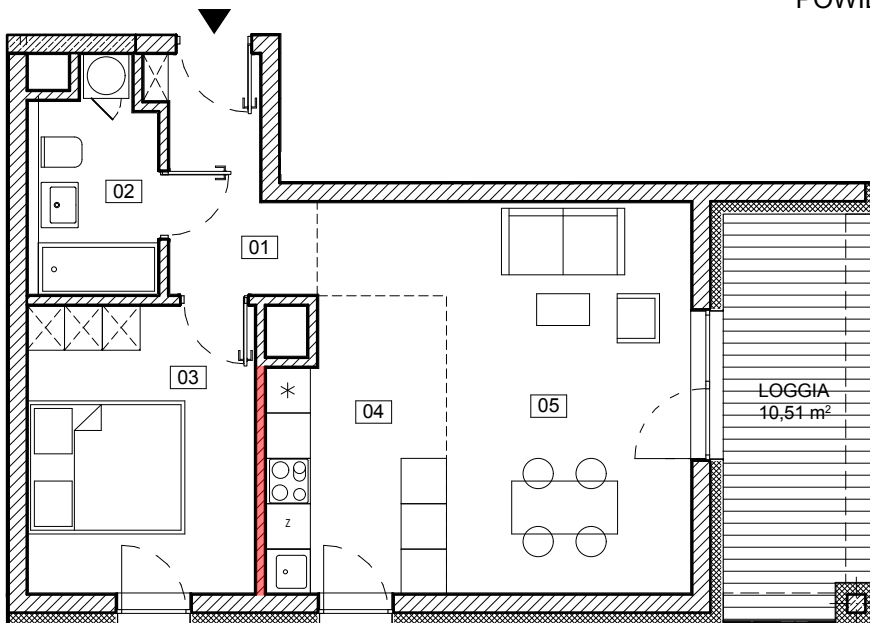

BUDYNEK D

MIESZKANIE M07

M07 ZESTAWIENIE POWIERZCHNI MIESZKANIA		
Numer strefy	Nazwa strefy	Powierzchnia
01	KORYTARZ	4,97
02	ŁAZIENKA	4,85
03	POKÓJ	11,40
04	ANEKS KUCHENNY	8,80
05	POKÓJ DZIENNY	18,81
	POW. ŚCIANEK DZIAŁOWY	0,79
		49,64 m ²

POWIERZCHNIA LOGGI

10,51m²

RZUT PIĘTRA I