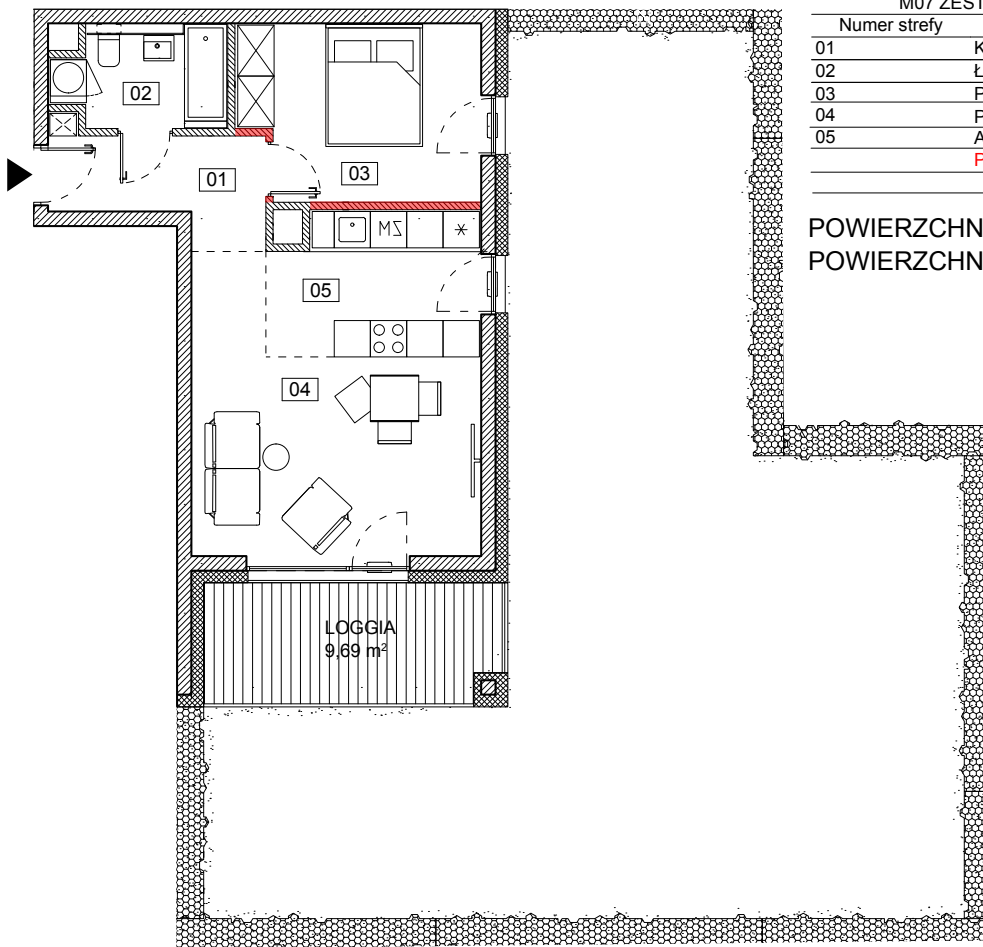

BUDYNEK E

MIESZKANIE M07

M07 ZESTAWIENIE POWIERZCHNI MIESZKANIA		
Numer strefy	Nazwa strefy	Powierzchnia
01	KORYTARZ	5,38
02	ŁAZIENKA	4,42
03	POKÓJ	11,07
04	POKÓJ DZIENNY	17,23
05	ANEKS KUCHENNY	8,54
	POW. ŚCIANEK DZIAŁOWYCH	0,68
		47,32 m²

POWIERZCHNIA OGRÓDKA 113,62m²
 POWIERZCHNIA LOGGI 9,69m²

RZUT PARTERU