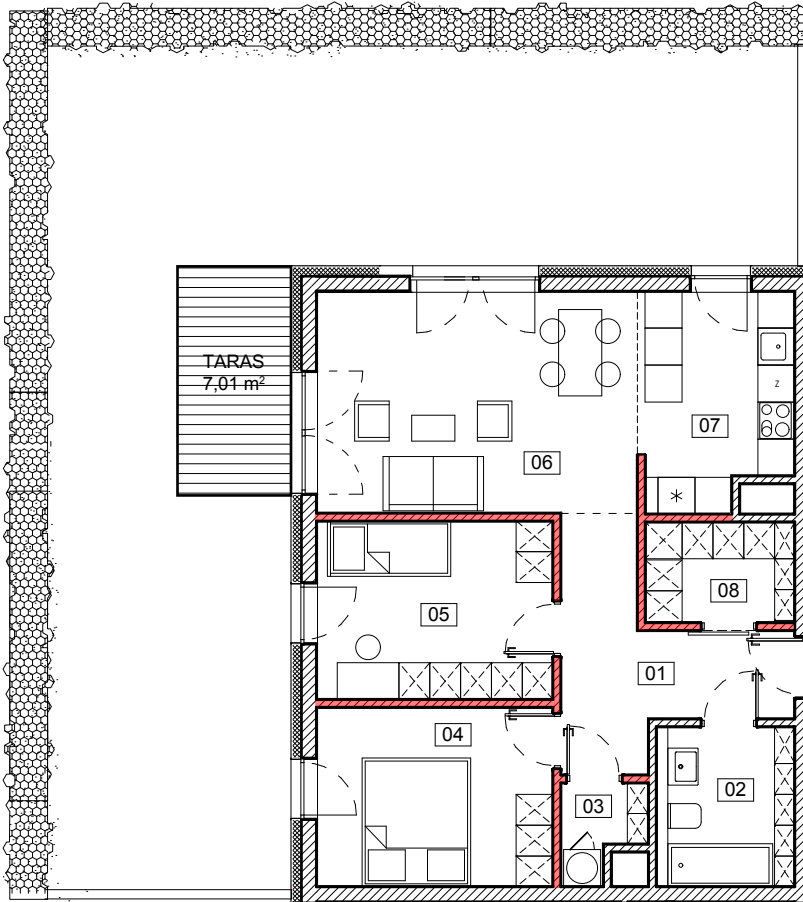

BUDYNEK D

MIESZKANIE M04

M04 ZESTAWIENIE POWIERZCHNI MIESZKANIA

Numer strefy	Nazwa strefy	Powierzchnia
01	KORYTARZ	8,94
02	ŁAZIENKA	5,71
03	POM. GOSPODARCZE	1,96
04	POKÓJ	10,99
05	POKÓJ	10,93
06	POKÓJ DZIENNY	18,96
07	ANEKS KUCHENNY	8,08
08	GARDEROBA	3,86
POW. ŚCIANEK DZIAŁOWYCH		3,13
		72,57 m²

POWIERZCHNIA TARASU 7,01m²

POWIERZCHNIA OGRÓDKA 69,80m²

RZUT PARTER