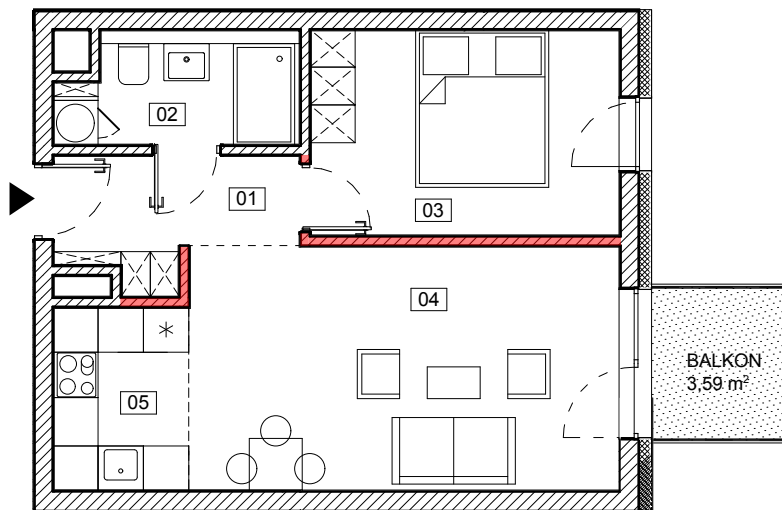

BUDYNEK D

MIESZKANIE M12

M12 ZESTAWIENIE POWIERZCHNI MIESZKANIA		
Numer strefy	Nazwa strefy	Powierzchnia
01	KORYTARZ	4,49
02	ŁAZIENKA	4,59
03	POKÓJ	10,65
04	POKÓJ DZIENNY	16,21
05	ANEKS KUCHENNY	7,65
	POW. ŚCIANEK DZIAŁOWYCH	1,17
		44,07 m ²

POWIERZCHNIA BALKONU 3,59m²

RZUT PIĘTRA I