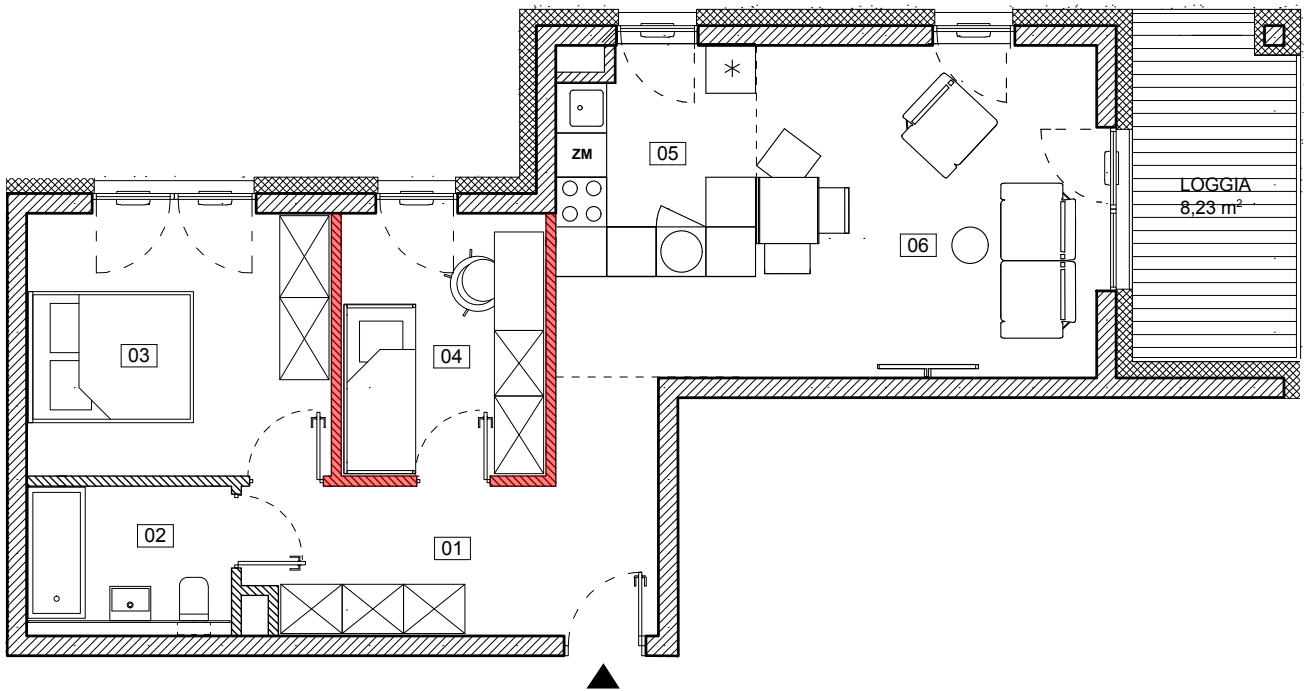

M22 ZESTAWIENIE POWIERZCHNI MIESZKANIA		
Numer strefy	Nazwa strefy	Powierzchnia
01	KORYTARZ	10,48
02	ŁAZIENKA	4,45
03	POKÓJ	11,73
04	POKÓJ	7,85
05	ANEKS KUCHENNY	6,26
06	POKÓJ DZIENNY	19,59
<b>POW. ŚCIANEK DZIAŁOWYCH</b>		<b>1,66</b>
		62,30 m <sup>2</sup>

POWIERZCHNIA LOGGI 8,23m<sup>2</sup>

## RZUT PIĘTRO II