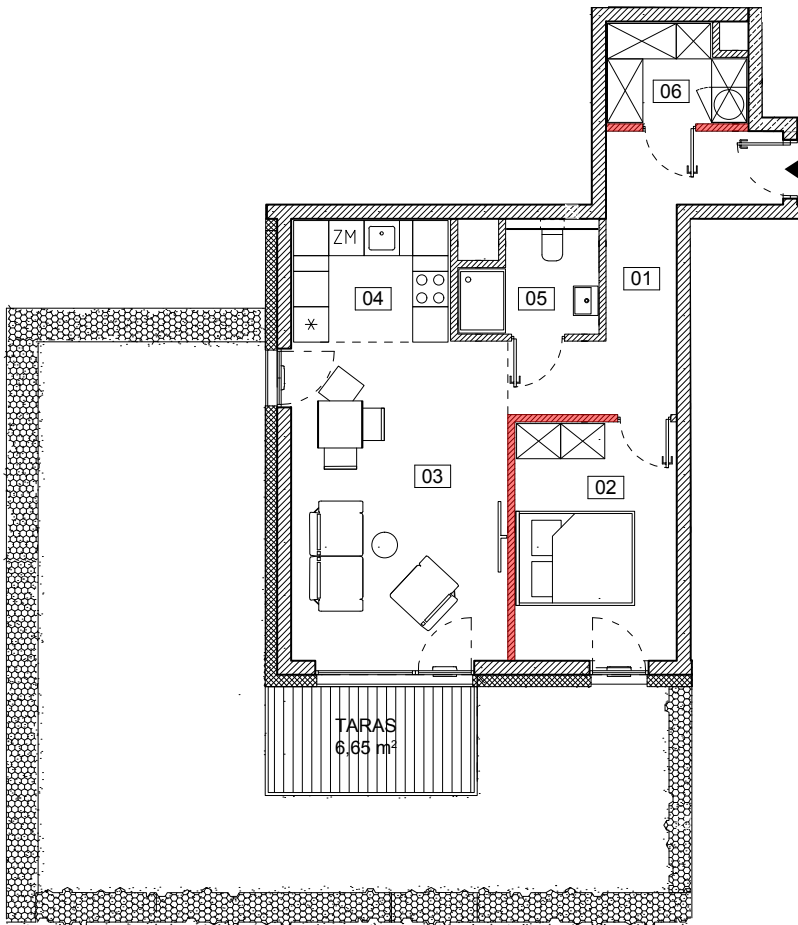

BUDYNEK E

MIESZKANIE M02

M02 ZESTAWIENIE POWIERZCHNI MIESZKANIA		
Numer strefy	Nazwa strefy	Powierzchnia
01	KORYTARZ	9,89
02	POKÓJ	10,96
03	POKÓJ DZIENNY	19,71
04	ANEKS KUCHENNY	5,57
05	ŁAZIENKA	3,90
06	PRALNIA	3,71
POW. ŚCIANEK DZIAŁOWYCH		1,34
		55,08 m²

POWIERZCHNIA OGRÓDKA 66,90m²
 POWIERZCHNIA TARASU 6,65m²

RZUT PARTERU