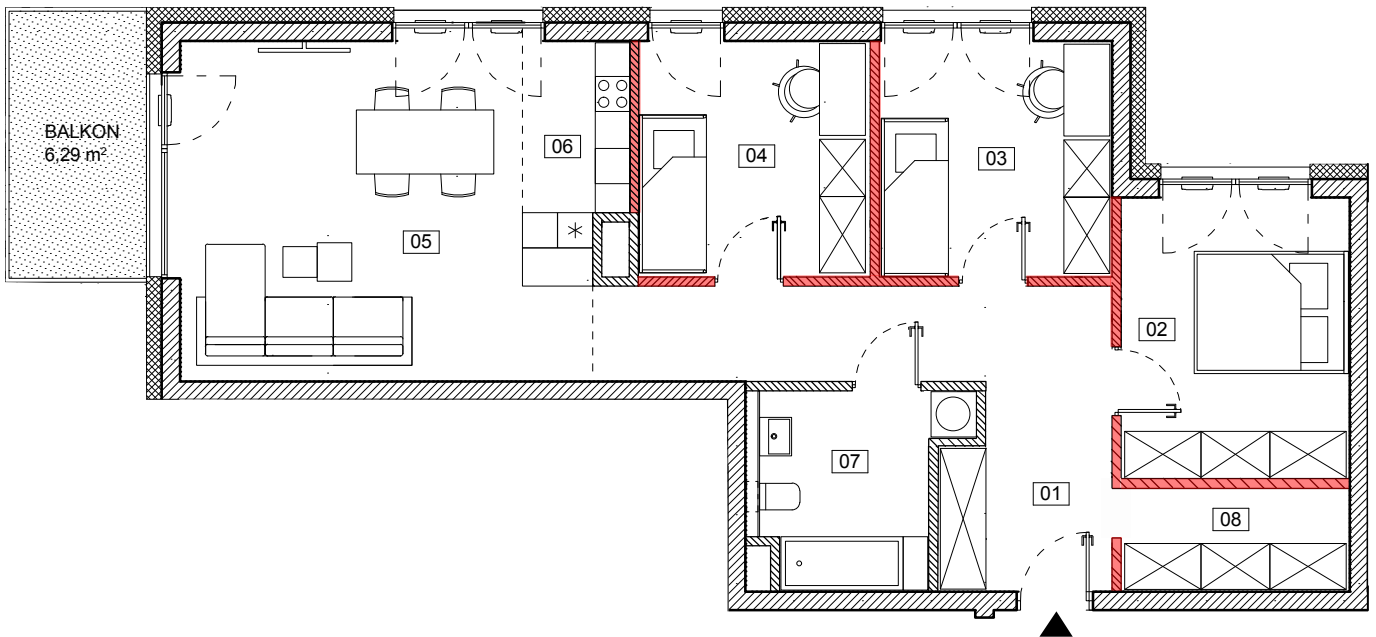

M12 ZESTAWIENIE POWIERZCHNI MIESZKANIA			
Numer strefy	Nazwa strefy	Powierzchnia	
01	KORYTARZ	13,36	
02	POKÓJ	10,40	
03	POKÓJ	9,42	
04	POKÓJ	8,90	
05	POKÓJ DZIENNY	20,67	
06	ANEKS KUCHENNY	5,19	
07	ŁAZIENKA	6,28	
08	GARDEROBA	4,48	
	POW. ŚCIANEK DZIAŁOWYCH	2,42	
		81,12 m²	

POWIERZCHNIA BALKONU 6,29m²

RZUT PIĘTRO I