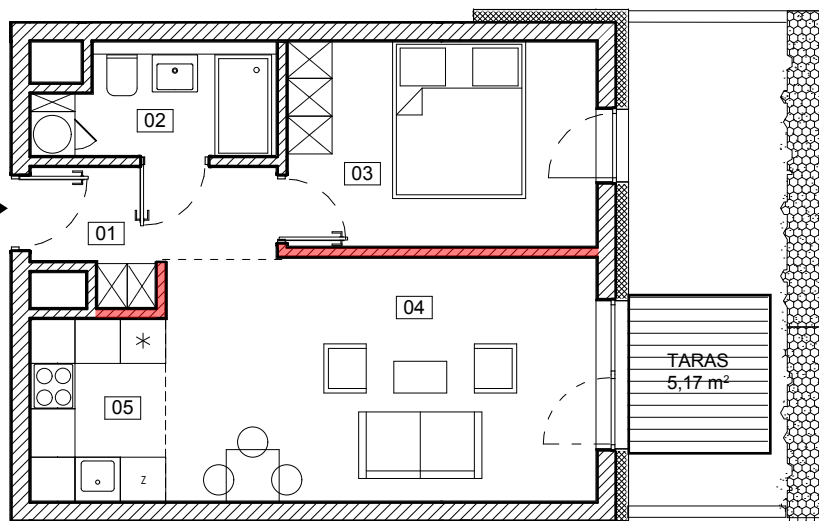

BUDYNEK D

MIESZKANIE M06

M06 ZESTAWIENIE POWIERZCHNI MIESZKANIA		
Numer strefy	Nazwa strefy	Powierzchnia
01	PRZEDPOKÓJ	4,49
02	ŁAZIENKA	4,59
03	POKÓJ	10,65
04	POKÓJ DZIENNY	18,75
05	ANEKS KUCHENNY	4,41
		POW. ŚCIANEK DZIAŁOWYCH 1,09
		43,99 m²

POWIERZCHNIA TARASU 5,17m²

POWIERZCHNIA OGRÓDKA 15,57m²

RZUT PARTER