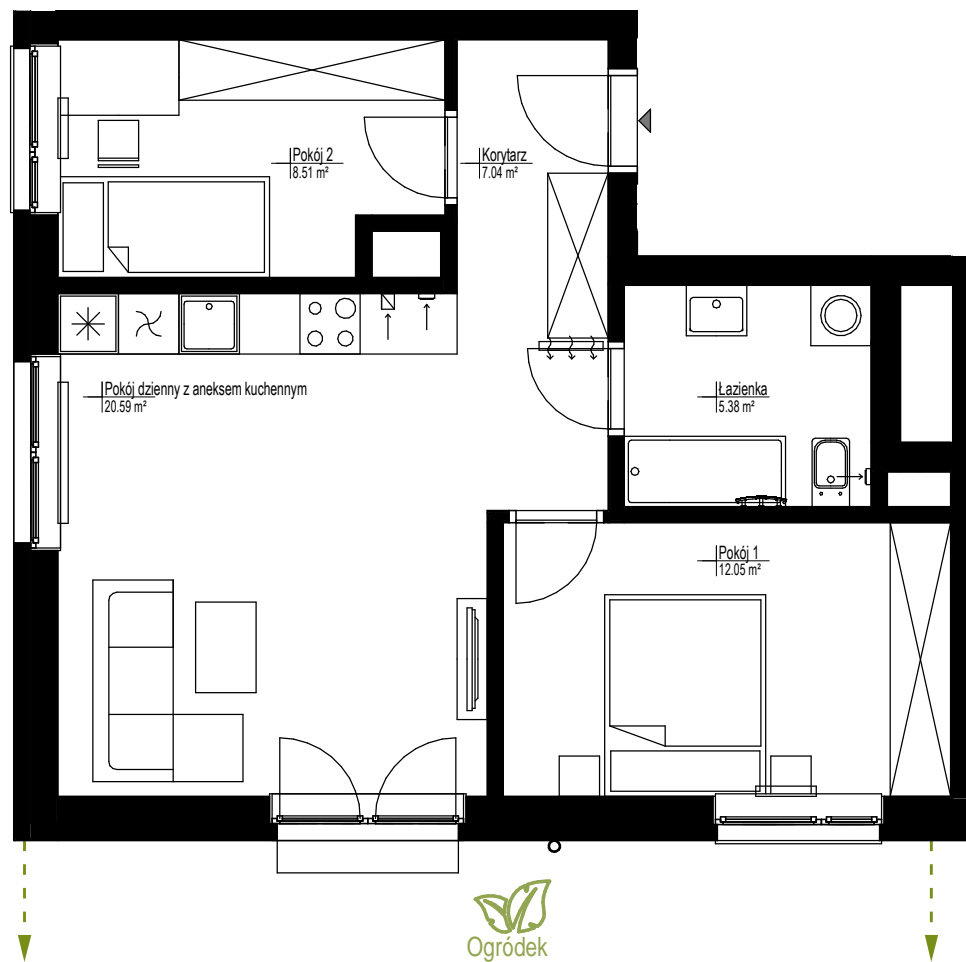

Ponizsze rysunki mają charakter poglądowy. Zastrzegamy sobie prawo do wprowadzenia zmian.
Powierzchnie pomieszczeń wyliczone wg normy PN-ISO 9836:1997. Wymiary pomieszczeń, które podano na rysunku, są w stanie surowym, niewykończonym. Dla mebli wbudowanych pomiaru należy dokonać z natury.

OSADA ZŁOTNICKA

WROCLAW

Budynek C

Mieszkanie C.1

3P+AK+ogródek

Powierzchnia projektowana:

53.57 m²

PARTER