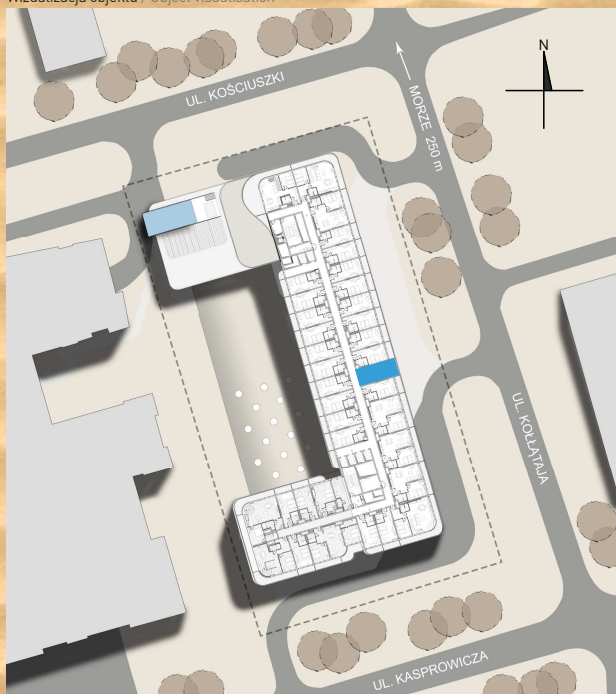

Wizualizacja obiektu / Object visualisation

Lokalizacja apartamentu na piętrze / Location of the apartment on the floor

POWIERZCHNIA / FLOOR AREA:

29,44 m²

ZESTAWIENIE POWIERZCHNI / TOTAL AREA DETAILS:

Taras / Terrace 5,83 m²
Liczba pomieszczeń / No. of rooms 3
Rodzaj lokalu / Property type apartment / apartament
Standard / Standard finished / wykończony

1. Pokój / Room 19,06 m²
2. Korytarz / Corridor 5,94 m²
3. Łazienka / Bathroom 4,44 m²

Niniejsza karta odzwierciedla jedynie planowany kształt lokalu, jego układ funkcjonalny oraz metraż, które mogą odbiegać od ostatecznych. Rzeczywisty kształt kompleksu może odbiegać od zaprezentowanego na karcie. Cena lokalu nie obejmuje wyposażenia, które jest jedynie przykładowe i stanowi jeden z możliwych sposobów aranżacji. Niniejsza karta nie stanowi oferty w rozumieniu przepisów prawa.

The above plan reflects the planned form only, its functional composition and floor area can deviate from its final configuration. The actual form of the complex can deviate from the proposed on the plan. The price does not include the equipment that is exemplary and represents only one of the possible decor options. The plan does not constitute an offer in any jurisdiction.