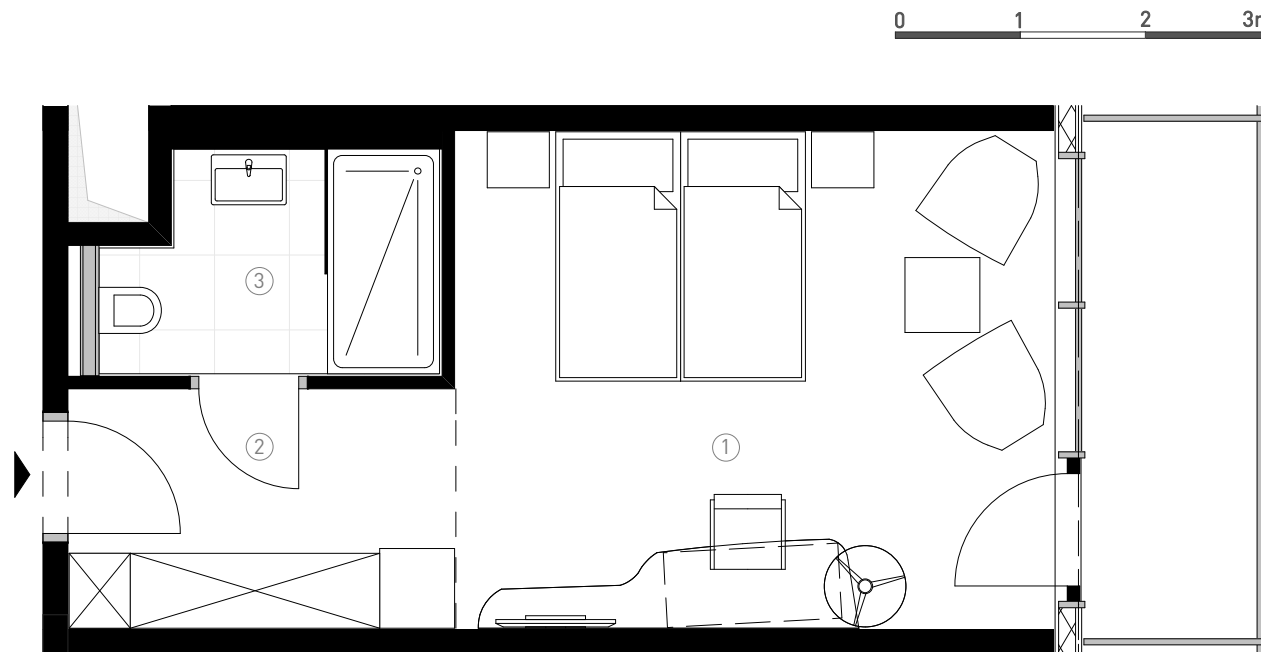

Wizualizacja obiektu / Object visualisation

Lokalizacja apartamentu na piętrze / Location of the apartment on the floor

POWIERZCHNIA / FLOOR AREA:

29,44 m²

ZESTAWIENIE POWIERZCHNI / TOTAL AREA DETAILS:

Taras / Terrace 5,83 m²
Liczba pomieszczeń / No. of rooms 3
Rodzaj lokalu / Property type apartment / apartament
Standard / Standard finished / wykończony

1. Pokój / Room 19,06 m²
2. Korytarz / Corridor 5,94 m²
3. Łazienka / Bathroom 4,44 m²

Niniejsza karta odzwierciedla jedynie planowany kształt lokalu, jego układ funkcjonalny oraz metraż, które mogą odbiegać od ostatecznych. Rzeczywisty kształt kompleksu może odbiegać od zaprezentowanego na karcie. Cena lokalu nie obejmuje wyposażenia, które jest jedynie przykładowe i stanowi jeden z możliwych sposobów aranżacji. Niniejsza karta nie stanowi oferty w rozumieniu przepisów prawa.

The above plan reflects the planned form only, its functional composition and floor area can deviate from its final configuration. The actual form of the complex can deviate from the proposed on the plan. The price does not include the equipment that is exemplary and represents only one of the possible decor options. The plan does not constitute an offer in any jurisdiction.