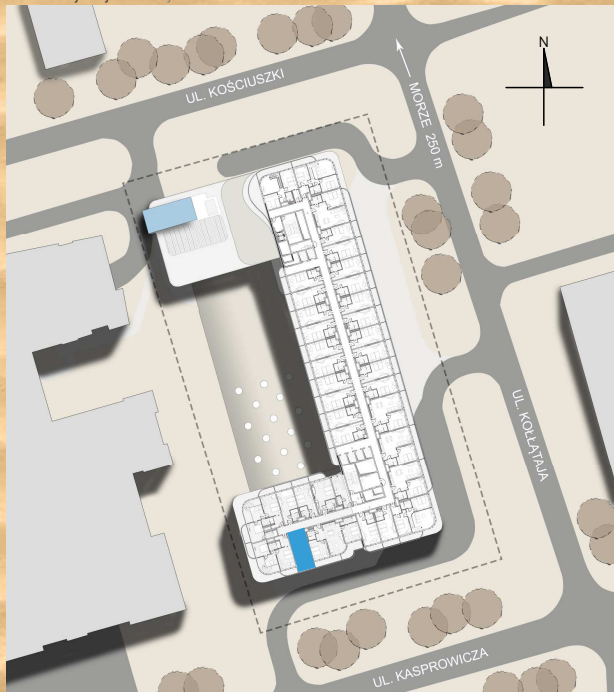

Wizualizacja obiektu / Object visualisation

Lokalizacja apartamentu na piętrze / Location of the apartment on the floor

POWIERZCHNIA / FLOOR AREA:

29,24 m²

ZESTAWIENIE POWIERZCHNI / TOTAL AREA DETAILS:

Taras / Terrace	5,83 m ²
Liczba pomieszczeń / No. of rooms	3
Rodzaj lokalu / Property type	apartment / apartament
Standard / Standard	finished / wykończony

1. Pokój / Room	18,88 m ²
2. Korytarz / Corridor	5,92 m ²
3. Łazienka / Bathroom	4,44 m ²

Niniejsza karta odzwierciedla jedynie planowany kształt lokalu, jego układ funkcjonalny oraz metraże, które mogą odbiegać od ostatecznych. Rzeczywisty kształt kompleksu może odbiegać od zaprezentowanego na karcie. Cena lokalu nie obejmuje wyposażenia, które jest jedynie przykładowe i stanowi jeden z możliwych sposobów aranżacji. Niniejsza karta nie stanowi oferty w rozumieniu przepisów prawa.

The above plan reflects the planned form only, its functional composition and floor area can deviate from its final configuration. The actual form of the complex can deviate from the proposed on the plan. The price does not include the equipment that is exemplary and represents only one of the possible decor options. The plan does not constitute an offer in any jurisdiction.