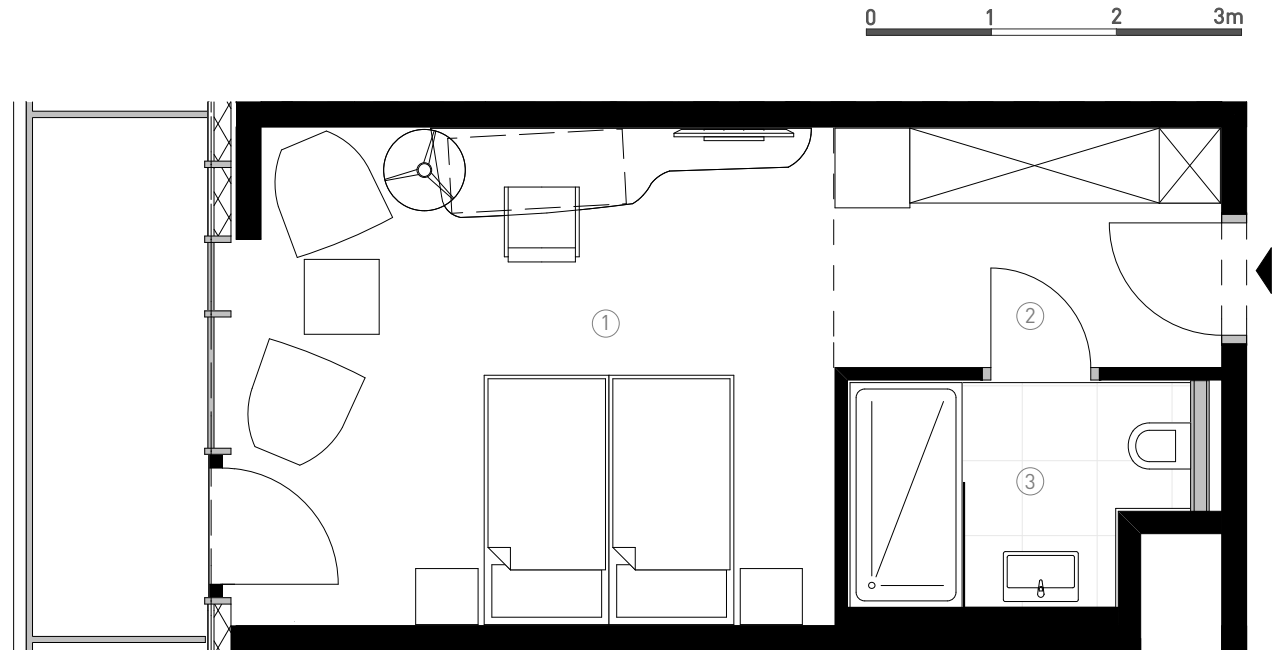

Wizualizacja obiektu / Object visualisation

Lokalizacja apartamentu na piętrze / Location of the apartment on the floor

POWIERZCHNIA / FLOOR AREA:

29,24 m²

ZESTAWIENIE POWIERZCHNI / TOTAL AREA DETAILS:

Taras / Terrace	5,83 m ²
Liczba pomieszczeń / No. of rooms	3
Rodzaj lokalu / Property type	apartment / apartament
Standard / Standard	finished / wykończony

1. Pokój / Room	18,88 m ²
2. Korytarz / Corridor	5,92 m ²
3. Łazienka / Bathroom	4,44 m ²

Niniejsza karta odzwierciedla jedynie planowany kształt lokalu, jego układ funkcjonalny oraz metraże, które mogą odbiegać od ostatecznych. Rzeczywisty kształt kompleksu może odbiegać od zaprezentowanego na karcie. Cena lokalu nie obejmuje wyposażenia, które jest jedynie przykładowe i stanowi jeden z możliwych sposobów aranżacji. Niniejsza karta nie stanowi oferty w rozumieniu przepisów prawa.

The above plan reflects the planned form only, its functional composition and floor area can deviate from its final configuration. The actual form of the complex can deviate from the proposed on the plan. The price does not include the equipment that is exemplary and represents only one of the possible decor options. The plan does not constitute an offer in any jurisdiction.