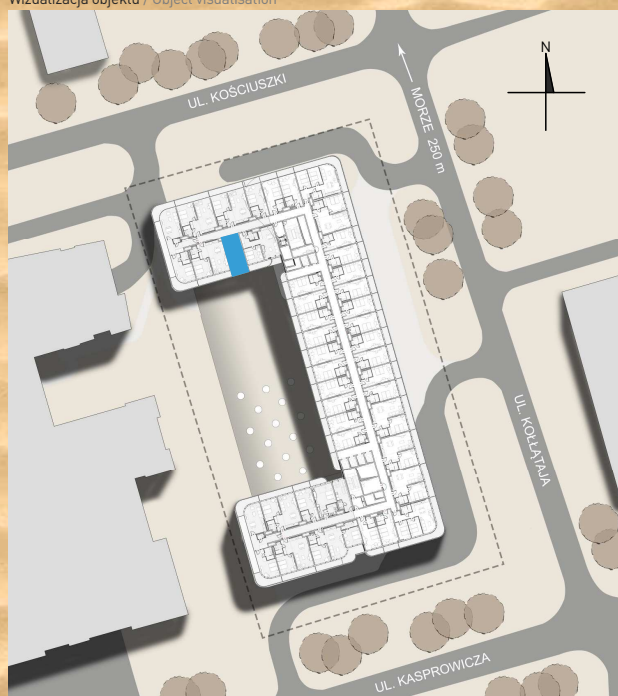

Wizualizacja obiektu / Object visualisation

Lokalizacja apartamentu na piętrze / Location of the apartment on the floor

POWIERZCHNIA / FLOOR AREA:

29,17 m²

ZESTAWIENIE POWIERZCHNI / TOTAL AREA DETAILS:

Taras / Terrace	5,81 m ²
Liczba pomieszczeń / No. of rooms	3
Rodzaj lokalu / Property type	apartment / apartament
Standard / Standard	finished / wykończony

1. Pokój / Room	19,06 m ²
2. Korytarz / Corridor	5,92 m ²
3. Łazienka / Bathroom	4,19 m ²

Niniejsza karta odzwierciedla jedynie planowany kształt lokalu, jego układ funkcjonalny oraz metraże, które mogą odbiegać od ostatecznych. Rzeczywisty kształt kompleksu może odbiegać od zaprezentowanego na karcie. Cena lokalu nie obejmuje wyposażenia, które jest jedynie przykładowe i stanowi jeden z możliwych sposobów aranżacji. Niniejsza karta nie stanowi oferty w rozumieniu przepisów prawa.

The above plan reflects the planned form only, its functional composition and floor area can deviate from its final configuration. The actual form of the complex can deviate from the proposed on the plan. The price does not include the equipment that is exemplary and represents only one of the possible decor options. The plan does not constitute an offer in any jurisdiction.