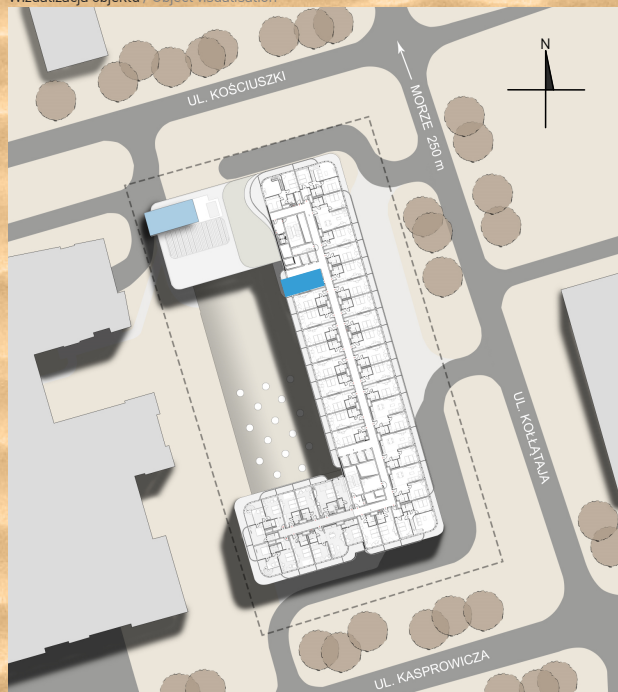

Wizualizacja obiektu / Object visualisation

Lokalizacja apartamentu na piętrze / Location of the apartment on the floor

POWIERZCHNIA / FLOOR AREA:

29,42 m²

ZESTAWIENIE POWIERZCHNI / TOTAL AREA DETAILS:

Taras / Terrace	5,82 m ²
Liczba pomieszczeń / No. of rooms	3
Rodzaj lokalu / Property type	apartment / apartament
Standard / Standard	finished / wykończony

1. Pokój / Room	19,06 m ²
2. Korytarz / Corridor	5,92 m ²
3. Łazienka / Bathroom	4,44 m ²

Niniejsza karta odzwierciedla jedynie planowany kształt lokalu, jego układ funkcjonalny oraz metraże, które mogą odbiegać od ostatecznych. Rzeczywisty kształt kompleksu może odbiegać od zaprezentowanego na karcie. Cena lokalu nie obejmuje wyposażenia, które jest jedynie przykładowe i stanowi jeden z możliwych sposobów aranżacji. Niniejsza karta nie stanowi oferty w rozumieniu przepisów prawa.

The above plan reflects the planned form only, its functional composition and floor area can deviate from its final configuration. The actual form of the complex can deviate from the proposed on the plan. The price does not include the equipment that is exemplary and represents only one of the possible decor options. The plan does not constitute an offer in any jurisdiction.