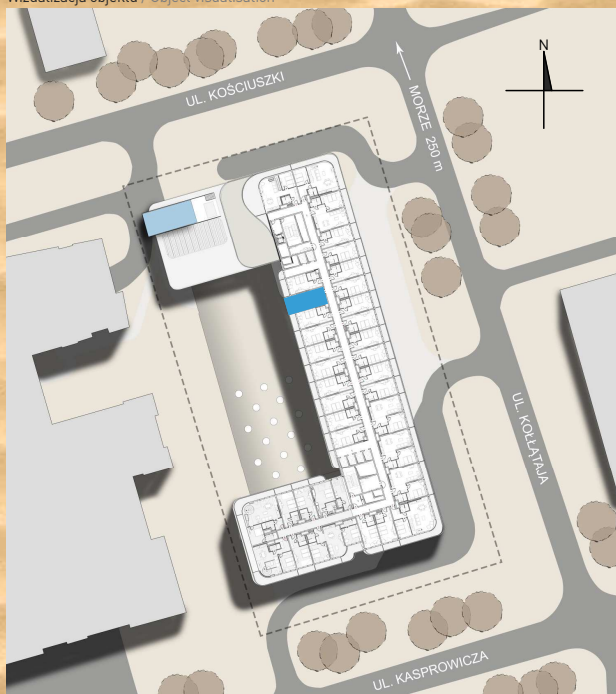

Wizualizacja obiektu / Object visualisation

Lokalizacja apartamentu na piętrze / Location of the apartment on the floor

POWIERZCHNIA / FLOOR AREA:

29,41 m²

ZESTAWIENIE POWIERZCHNI / TOTAL AREA DETAILS:

Taras / Terrace 5,83 m²
Liczba pomieszczeń / No. of rooms 3
Rodzaj lokalu / Property type apartament / apartment
Standard / Standard finished / wykończony

1. Pokój / Room 19,06 m²
2. Korytarz / Corridor 5,92 m²
3. Łazienka / Bathroom 4,43 m²

Niniejsza karta odzwierciedla jedynie planowany kształt lokalu, jego układ funkcjonalny oraz metraże, które mogą odbiegać od ostatecznych. Rzeczywisty kształt kompleksu może odbiegać od zaprezentowanego na karcie. Cena lokalu nie obejmuje wyposażenia, które jest jedynie przykładowe i stanowi jeden z możliwych sposobów aranżacji. Niniejsza karta nie stanowi oferty w rozumieniu przepisów prawa.

The above plan reflects the planned form only, its functional composition and floor area can deviate from its final configuration. The actual form of the complex can deviate from the proposed on the plan. The price does not include the equipment that is exemplary and represents only one of the possible decor options. The plan does not constitute an offer in any jurisdiction.