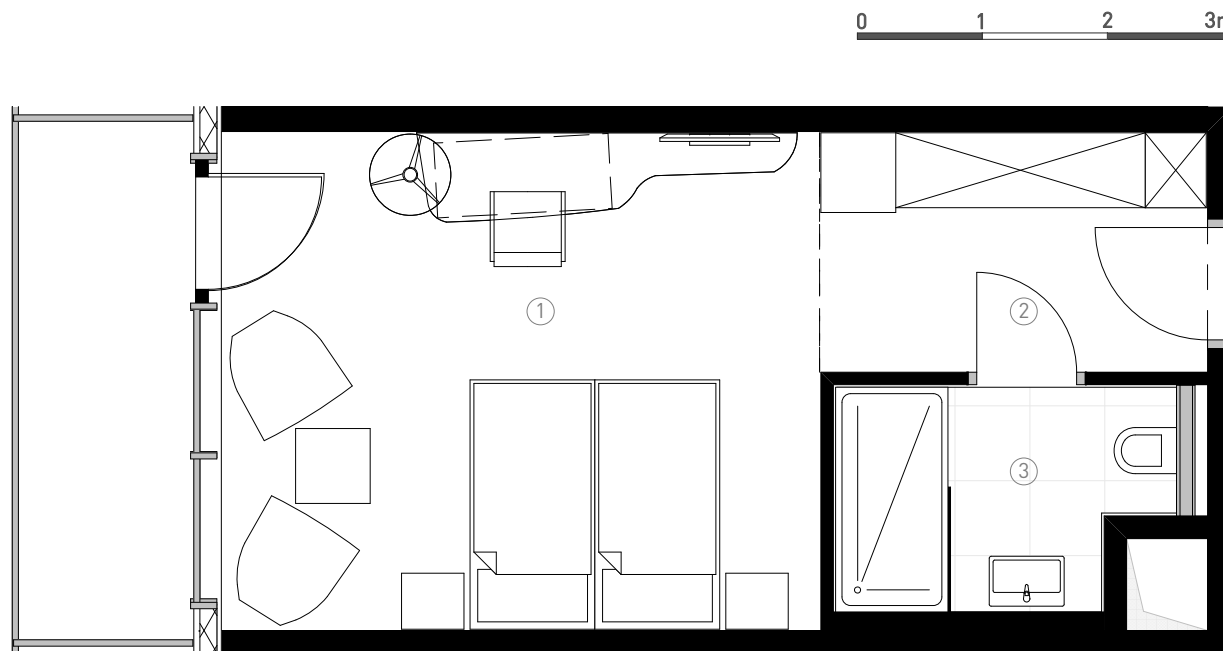

Wizualizacja obiektu / Object visualisation

Lokalizacja apartamentu na piętrze / Location of the apartment on the floor

POWIERZCHNIA / FLOOR AREA:

29,41 m²

ZESTAWIENIE POWIERZCHNI / TOTAL AREA DETAILS:

Taras / Terrace 5,83 m²
Liczba pomieszczeń / No. of rooms 3
Rodzaj lokalu / Property type apartament / apartment
Standard / Standard finished / wykończony

1. Pokój / Room 19,06 m²
2. Korytarz / Corridor 5,92 m²
3. Łazienka / Bathroom 4,43 m²

Niniejsza karta odzwierciedla jedynie planowany kształt lokalu, jego układ funkcjonalny oraz metraże, które mogą odbiegać od ostatecznych. Rzeczywisty kształt kompleksu może odbiegać od zaprezentowanego na karcie. Cena lokalu nie obejmuje wyposażenia, które jest jedynie przykładowe i stanowi jeden z możliwych sposobów aranżacji. Niniejsza karta nie stanowi oferty w rozumieniu przepisów prawa.

The above plan reflects the planned form only, its functional composition and floor area can deviate from its final configuration. The actual form of the complex can deviate from the proposed on the plan. The price does not include the equipment that is exemplary and represents only one of the possible decor options. The plan does not constitute an offer in any jurisdiction.