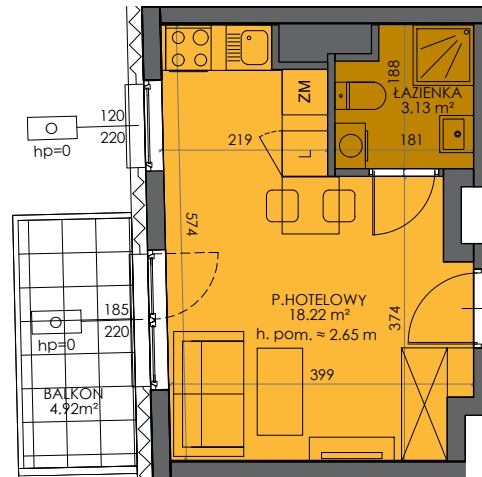

ARMII 7 KRAJOWEJ

BUDYNEK	B
KONDYGNACJA	4
POKÓJ HOTELOWY	B.4.H34
POWIERZCHNIA BALKONU	4.92 m ²
POWIERZCHNIA UŻYTKOWA	21.35 m²

SCHEMAT KONDYGNACJI

SCHEMAT OSIEDLA

- ściany i elementy zgodnie z pozwoleniem na budowę
- ściany i elementy do późniejszej aranżacji przez klienta

Uwaga: Prezentowane rzuty zostały załączone w celu przedstawienia rozkładu funkcjonalnego mieszkań i należy je traktować poglądowo.