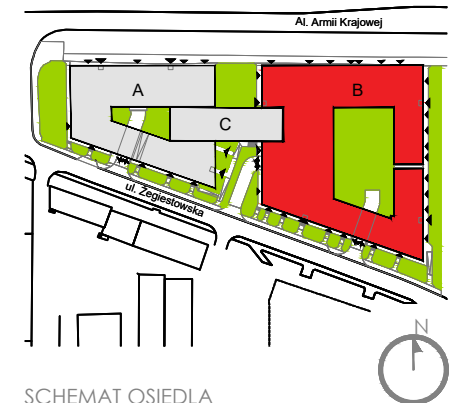

ARMII 7 KRAJOWEJ

BUDYNEK	B
KONDYGNACJA	4
POKÓJ HOTELOWY	B.4.H34
POWIERZCHNIA BALKONU	4.92 m ²
POWIERZCHNIA UŻYTKOWA	21.35 m²

SCHEMAT KONDYGNACJI

SCHEMAT OSIEDLA

- ściany i elementy zgodnie z pozwoleniem na budowę
- ściany i elementy do późniejszej aranżacji przez klienta

Uwaga: Prezentowane rzuty zostały załączone w celu przedstawienia rozkładu funkcjonalnego mieszkań i należy je traktować poglądowo.