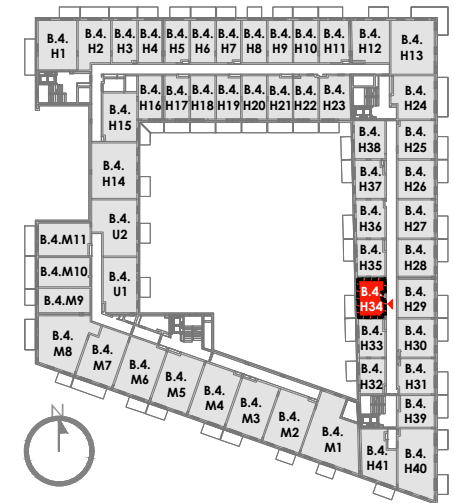

ARMII 7 KRAJOWEJ

BUDYNEK	B
KONDYGNACJA	4
POKÓJ HOTELOWY	B.4.H34
POWIERZCHNIA BALKONU	4.92 m ²
POWIERZCHNIA UŻYTKOWA	21.35 m²

SCHEMAT KONDYGNACJI

SCHEMAT OSIEDLA

- ściany i elementy zgodnie z pozwoleniem na budowę
- ściany i elementy do późniejszej aranżacji przez klienta

Uwaga: Prezentowane rzuty zostały załączone w celu przedstawienia rozkładu funkcjonalnego mieszkań i należy je traktować poglądowo.