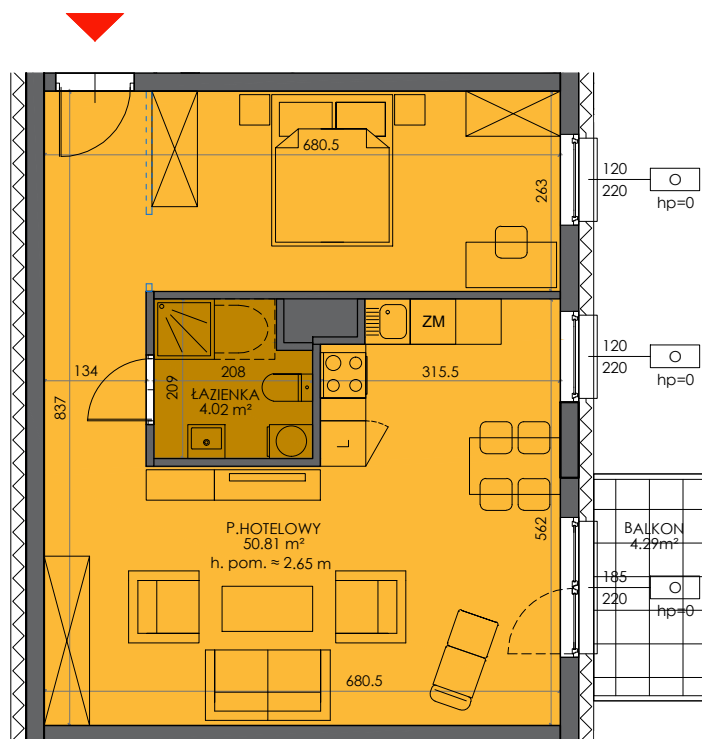

ARMII 7 KRAJOWEJ

BUDYNEK	B
KONDYGNACJA	5
POKÓJ HOTELOWY	B.5.H14
POWIERZCHNIA BALKONU	4.29 m ²
POWIERZCHNIA UŻYTKOWA	54.83 m²

SCHEMAT KONDYGNACJI

SCHEMAT OSIEDLA

— ściany i elementy zgodnie z pozwoleniem na budowę
 - - - ściany i elementy do późniejszej aranżacji przez klienta

Uwaga: Prezentowane rzuty zostały załączone w celu przedstawienia rozkładu funkcjonalnego mieszkań i należy je traktować poglądowo.