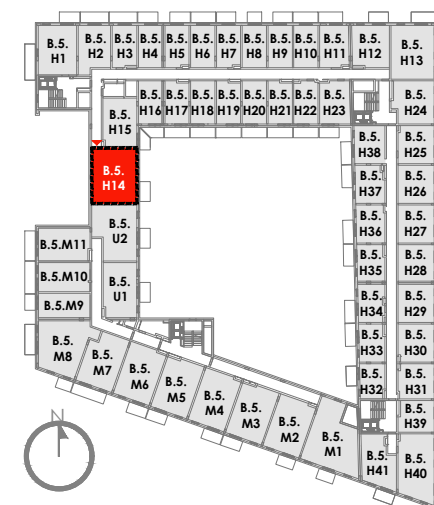

ARMII 7 KRAJOWEJ

BUDYNEK	B
KONDYGNACJA	5
POKÓJ HOTELOWY	B.5.H14
POWIERZCHNIA BALKONU	4.29 m ²
POWIERZCHNIA UŻYTKOWA	54.83 m²

SCHEMAT KONDYGNACJI

SCHEMAT OSIEDLA

— ściany i elementy zgodnie z pozwoleniem na budowę
 - - - ściany i elementy do późniejszej aranżacji przez klienta

Uwaga: Prezentowane rzuty zostały załączone w celu przedstawienia rozkładu funkcjonalnego mieszkań i należy je traktować poglądowo.