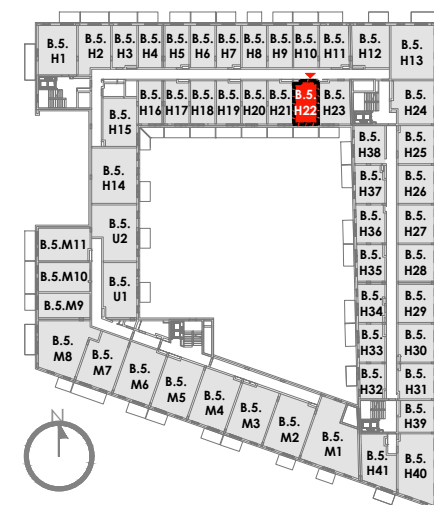

ARMII 7 KRAJOWEJ

BUDYNEK	B
KONDYGNACJA	5
POKÓJ HOTELOWY	B.5.H22
POWIERZCHNIA BALKONU	5,34 m ²
POWIERZCHNIA UŻYTKOWA	22.12 m²

SCHEMAT KONDYGNACJI

 ściany i elementy zgodnie z pozwoleniem na budowę
 ściany i elementy do późniejszej aranżacji przez klienta

Uwaga: Prezentowane rzuty zostały załączone w celu przedstawienia rozkładu funkcjonalnego mieszkań i należy je traktować poglądowo.

SCHEMAT OSIEDLA