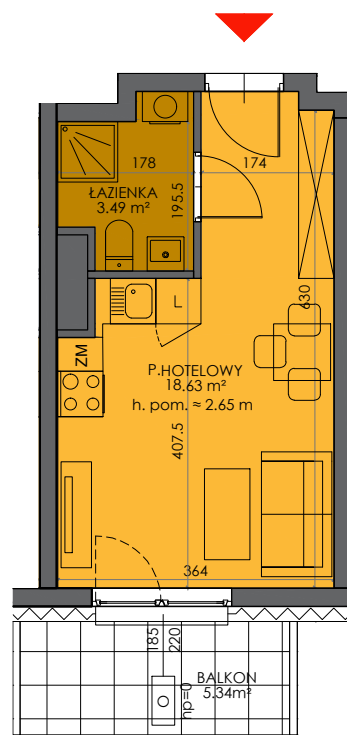

ARMII 7 KRAJOWEJ

BUDYNEK	B
KONDYGNACJA	5
POKÓJ HOTELOWY	B.5.H22
POWIERZCHNIA BALKONU	5,34 m ²
POWIERZCHNIA UŻYTKOWA	22.12 m²

SCHEMAT KONDYGNACJI

 ściany i elementy zgodnie z pozwoleniem na budowę
 ściany i elementy do późniejszej aranżacji przez klienta

Uwaga: Prezentowane rzuty zostały załączone w celu przedstawienia rozkładu funkcjonalnego mieszkań i należy je traktować poglądowo.

SCHEMAT OSIEDLA