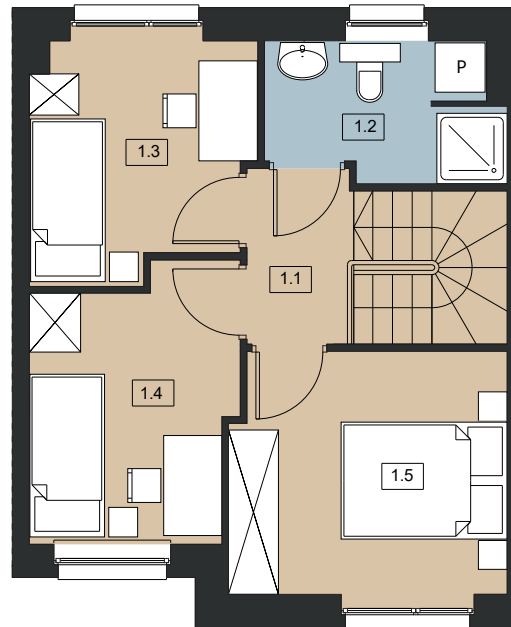

INVEST COMPLEX

ZIELONY ZAKĄTEK

UL. ŚREDZKA, DOMINOWO

BUDYNEK C19 2

POWIERZCHNIA DZIAŁKI 153,6 m²

POWIERZCHNIA UŻYTKOWA 67,20 m²

LOKAL DWUKONDYGNACYJNY

PARTER

PIĘTRO

0

0.1 WIATROŁAP

0.2 POKÓJ / ANEKS KUCHENNY

0.3 ŁAZIENKA

2,70 m²

28,20 m²

3,80 m²

1

1.1 KOMUNIKACJA

1.2 ŁAZIENKA

1.3 POKÓJ

1.4 POKÓJ

1.5 POKÓJ

4,10 m²

4,30 m²

7,10 m²

7,60 m²

9,40 m²

SUMA POW. UŻYTKOWEJ

67,20 m²