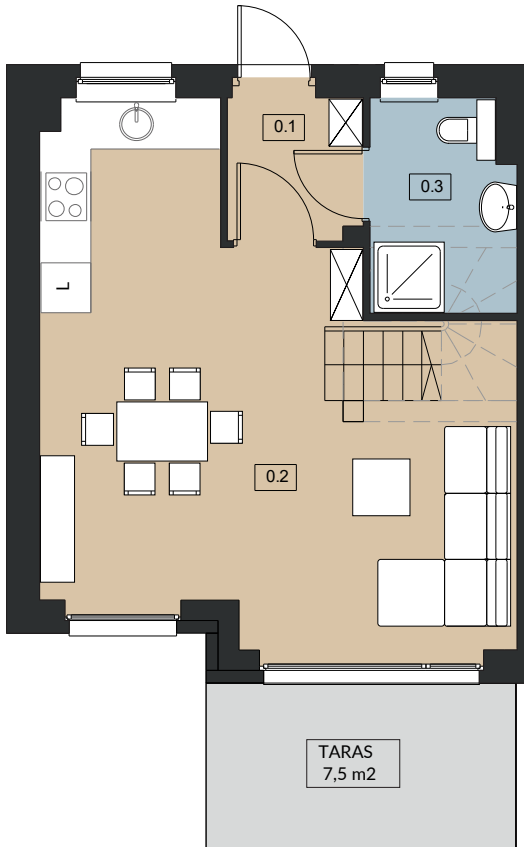

INVEST COMPLEX

ZIELONY ZAKĄTEK

UL. ŚREDZKA, DOMINOWO

BUDYNEK C19 2

POWIERZCHNIA DZIAŁKI 153,6 m²

POWIERZCHNIA UŻYTKOWA 67,20 m²

LOKAL DWUKONDYGNACYJNY

PARTER

PIĘTRO

0

0.1 WIATROŁAP

0.2 POKÓJ / ANEKS KUCHENNY

0.3 ŁAZIENKA

2,70 m²

28,20 m²

3,80 m²

1

1.1 KOMUNIKACJA

1.2 ŁAZIENKA

1.3 POKÓJ

1.4 POKÓJ

1.5 POKÓJ

4,10 m²

4,30 m²

7,10 m²

7,60 m²

9,40 m²

SUMA POW. UŻYTKOWEJ

67,20 m²