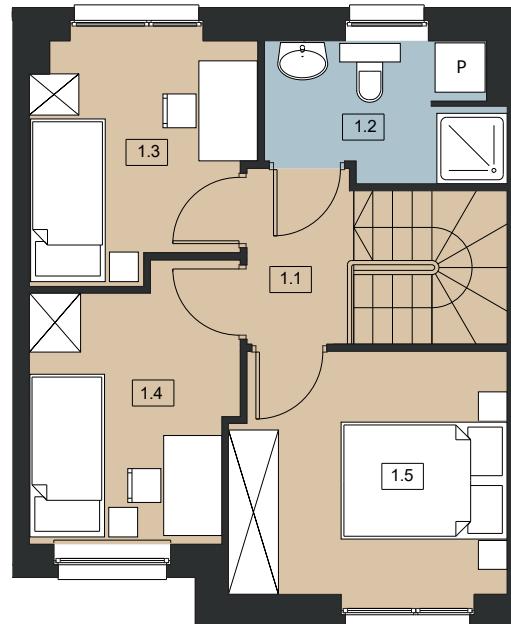

INVEST COMPLEX

ZIELONY ZAKĄTEK

UL. ŚREDZKA, DOMINOWO

BUDYNEK C18 1

POWIERZCHNIA DZIAŁKI 427,9 m²

POWIERZCHNIA UŻYTKOWA 67,20 m²

LOKAL DWUKONDYGNACYJNY

PARTER

PIĘTRO

0

0.1 WIATROŁAP

0.2 POKÓJ / ANEKS KUCHENNY

0.3 ŁAZIENKA

2,70 m²

28,20 m²

3,80 m²

1

1.1 KOMUNIKACJA

1.2 ŁAZIENKA

1.3 POKÓJ

1.4 POKÓJ

1.5 POKÓJ

4,10 m²

4,30 m²

7,10 m²

7,60 m²

9,40 m²

SUMA POW. UŻYTKOWEJ

67,20 m²