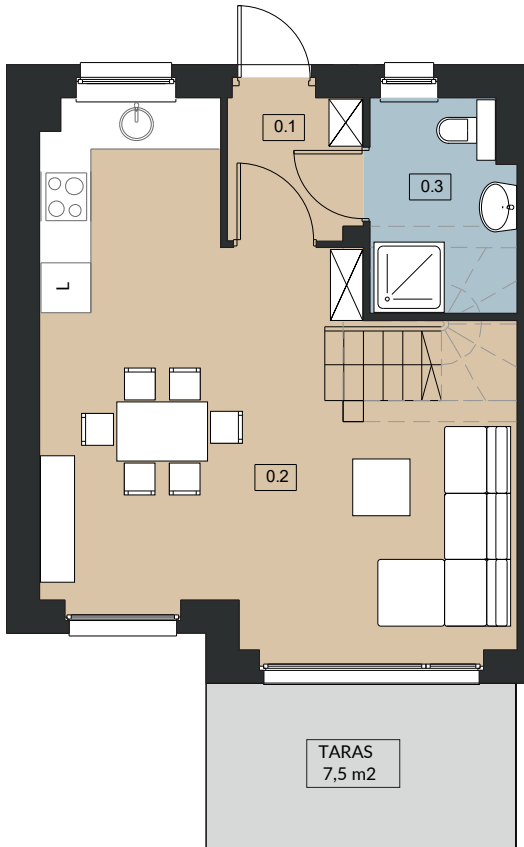

INVEST COMPLEX

ZIELONY ZAKĄTEK

UL. ŚREDZKA, DOMINOWO

BUDYNEK C18 1

POWIERZCHNIA DZIAŁKI 427,9 m²

POWIERZCHNIA UŻYTKOWA 67,20 m²

LOKAL DWUKONDYGNACYJNY

PARTER

PIĘTRO

0

0.1 WIATROŁAP

0.2 POKÓJ / ANEKS KUCHENNY

0.3 ŁAZIENKA

2,70 m²

28,20 m²

3,80 m²

1

1.1 KOMUNIKACJA

1.2 ŁAZIENKA

1.3 POKÓJ

1.4 POKÓJ

1.5 POKÓJ

4,10 m²

4,30 m²

7,10 m²

7,60 m²

9,40 m²

SUMA POW. UŻYTKOWEJ

67,20 m²