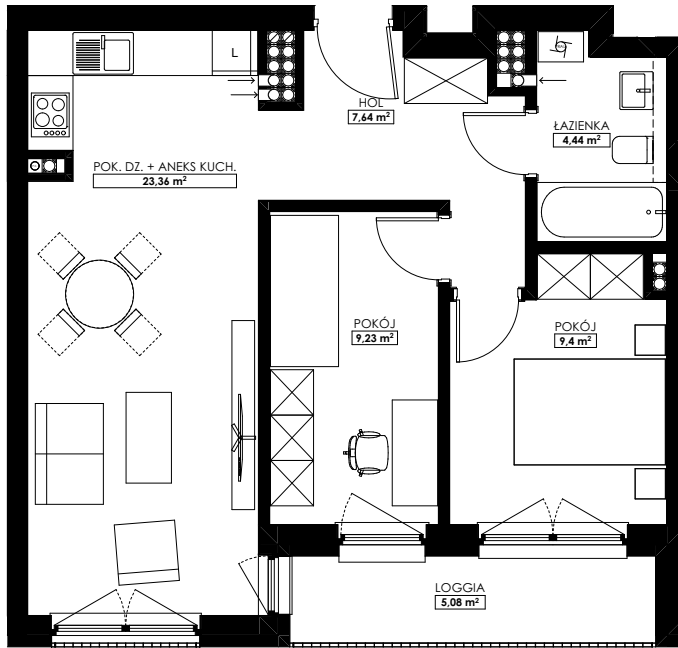

Apartamentowiec
„Między Parkami”
Poprzeczna 6

VRD
DEVELOPMENT

HOL	7,64m ²
POK. DZ. + ANEKS KUCH.	23,36m ²
ŁAZIENKA	4,44m ²
POKÓJ	9,40m ²
POKÓJ	9,23m ²
ŁĄCZNIE	54,07m²
LOGGIA	5,08m ²

MIESZKANIE NR 31

LOKALIZACJA: 5PIĘTRO

Uwaga! Powierzchnia mieszkania na dalszym etapie realizacji inwestycji, może ulec niewielkiej zmianie.